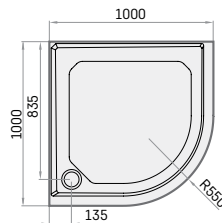

Articolo

Descrizione

Prezzo EUR
Bianco A colori

Art. NR.
Bianco / A colori

CLASSIC RO
800×800 mm
900×900 mm
1000×1000 × 165 mm

CLASSIC RO 80 R 550 con kit	375	KDPCLR080/00
CLASSIC RO 90 R 550 con kit	420	KDPCLR090R550/00
CLASSIC RO 90 R 500 con kit	420	KDPCLR090R500/00
CLASSIC RO 100 R 550 con kit	530	KDPCLR0100/00
Opzionale - Sifone <i>TurboFlow</i> , ø 90 mm	65	0205302

Il kit contiene: piatto doccia, pannello e gambe regolabili

Sifone *TurboFlow*,
ø 90 mm

CL RO 80 R 550

CL RO 90 R 550

CL RO 90 R 500

CL RO 100 R 550