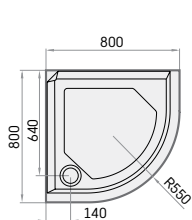

Articolo

Descrizione

Prezzo EUR
Bianco A colori

Art. NR.
Bianco / A colori

CLASSIC RO
800×800 mm
900×900 mm
1000×1000 × 165 mm

CLASSIC RO 80 R 550 con kit	375	KDPCLR080/00
CLASSIC RO 90 R 550 con kit	420	KDPCLR090R550/00
CLASSIC RO 90 R 500 con kit	420	KDPCLR090R500/00
CLASSIC RO 100 R 550 con kit	530	KDPCLR0100/00
Opzionale - Sifone <i>TurboFlow</i> , ø 90 mm	65	0205302

Il kit contiene: piatto doccia, pannello e gambe regolabili

Sifone *TurboFlow*,
ø 90 mm

CL RO 80 R 550

CL RO 90 R 550

CL RO 90 R 500

CL RO 100 R 550