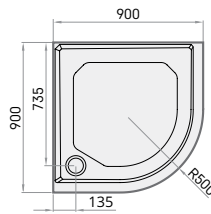

Articolo

Descrizione

Prezzo EUR
Bianco A colori

Art. NR.
Bianco / A colori

CLASSIC RO
800×800 mm
900×900 mm
1000×1000 × 165 mm

CLASSIC RO 80 R 550 con kit	375	KDPCLR080/00
CLASSIC RO 90 R 550 con kit	420	KDPCLR090R550/00
CLASSIC RO 90 R 500 con kit	420	KDPCLR090R500/00
CLASSIC RO 100 R 550 con kit	530	KDPCLR0100/00
Opzionale - Sifone <i>TurboFlow</i> , ø 90 mm	65	0205302

Il kit contiene: piatto doccia, pannello e gambe regolabili

Sifone *TurboFlow*,
ø 90 mm

CL RO 80 R 550

CL RO 90 R 550

CL RO 90 R 500

CL RO 100 R 550