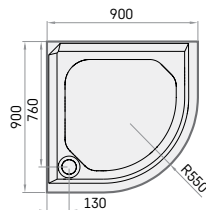

Articolo

Descrizione

Prezzo EUR
Bianco A colori

Art. NR.
Bianco / A colori

CLASSIC RO
800×800 mm
900×900 mm
1000×1000 × 165 mm

CLASSIC RO 80 R 550 con kit	375	KDPCLR080/00
CLASSIC RO 90 R 550 con kit	420	KDPCLR090R550/00
CLASSIC RO 90 R 500 con kit	420	KDPCLR090R500/00
CLASSIC RO 100 R 550 con kit	530	KDPCLR0100/00
Opzionale - Sifone <i>TurboFlow</i> , ø 90 mm	65	0205302

Il kit contiene: piatto doccia, pannello e gambe regolabili

Sifone *TurboFlow*,
ø 90 mm

CL RO 80 R 550

CL RO 90 R 550

CL RO 90 R 500

CL RO 100 R 550