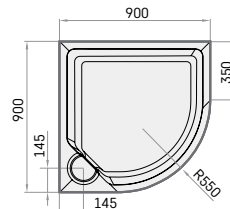

Articolo

Descrizione

Prezzo EUR

Art. NR.

Bianco A colori

Bianco / A colori

CLASSIC NEW

900 × 900 mm
h = 154 mm

CLASSIC NEW R0 90 R 550 con kit

420

KDPCLNR090/00

Opzionale - Sifone *TurboFlow*, ø 60 mm

65

0205243

Il kit contiene: piatto doccia, pannello e gambe regolabili

Sifone *TurboFlow*,
ø 60 mm

CL NEW! R0 90 R 550