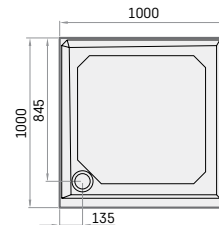

800×800 mm
900×900 mm
1000×1000 mm
h = 165 mm

CLASSIC KV80 con kit	375	KDPCLKV80/00
CLASSIC KV90 con kit	420	KDPCLKV90/00
CLASSIC KV100 con kit	510	KDPCLKV100/00
Opzionale - Sifone <i>TurboFlow</i> , ø 90 mm	65	0205302

Il kit contiene: piatto doccia, pannello e gambe regolabili

Sifone *TurboFlow*,
ø 90 mm

CL KV 80

CL KV 90

CL KV 100