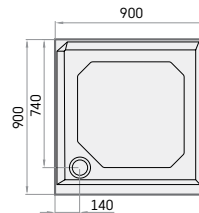

800×800 mm
900×900 mm
1000×1000 mm
h = 165 mm

CLASSIC KV80 con kit	375	KDPCLKV80/00
CLASSIC KV90 con kit	420	KDPCLKV90/00
CLASSIC KV100 con kit	510	KDPCLKV100/00
Opzionale - Sifone <i>TurboFlow</i> , ø 90 mm	65	0205302

Il kit contiene: piatto doccia, pannello e gambe regolabili

Sifone *TurboFlow*,
ø 90 mm

CL KV 80

CL KV 90

CL KV 100