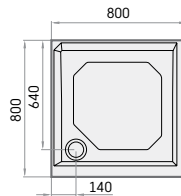

800×800 mm
900×900 mm
1000×1000 mm
h = 165 mm

CLASSIC KV80 con kit	375	KDPCLKV80/00
CLASSIC KV90 con kit	420	KDPCLKV90/00
CLASSIC KV100 con kit	510	KDPCLKV100/00
Opzionale - Sifone <i>TurboFlow</i> , ø 90 mm	65	0205302

Il kit contiene: piatto doccia, pannello e gambe regolabili

Sifone *TurboFlow*,
ø 90 mm

CL KV 80

CL KV 90

CL KV 100