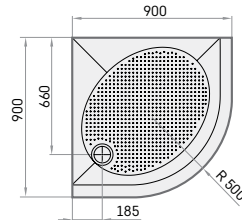

Articolo

Descrizione

Prezzo EUR
Bianco A colori

Art. NR.
Bianco / A colori

ART RO
800×800 mm
900×900 mm
1000×1000×135 mm

ART RO 80 R 550 con kit	375	485	KDPARTRO80/xx
ART RO 90 R 550 4W con kit	400	530	KDPARTRO90R550W/xx
ART RO 90 R 500 con kit	400	530	KDPARTRO90R500/xx
ART RO 100 R 550 con kit	565	675	KDPARTRO100/xx
Opzionale - Sifone <i>TurboFlow</i> , ø 90 mm	65		0205302

Sifone *TurboFlow*,
ø 90 mm

Il kit contiene: piatto doccia, pannello e gambe regolabili

ART RO 80 R 550

ART RO 90 R 550 4W

ART RO 90 R 500

ART RO 100 R 550