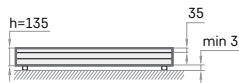

Articolo

Descrizione

Prezzo EUR
Bianco A colori

Art. NR.
Bianco / A colori

ART RO
800×800 mm
900×900 mm
1000×1000×135 mm

ART RO 80 R 550 con kit	375	485	KDPARTRO80/xx
ART RO 90 R 550 4W con kit	400	530	KDPARTRO90R550W/xx
ART RO 90 R 500 con kit	400	530	KDPARTRO90R500/xx
ART RO 100 R 550 con kit	565	675	KDPARTRO100/xx
Opzionale - Sifone <i>TurboFlow</i> , ø 90 mm	65		0205302

Sifone *TurboFlow*,
ø 90 mm

Il kit contiene: piatto doccia, pannello e gambe regolabili

ART RO 80 R 550

ART RO 90 R 550 4W

ART RO 90 R 500

ART RO 100 R 550