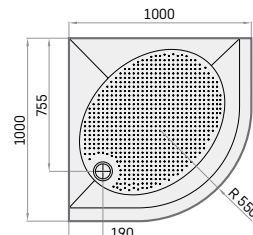

Articolo

Descrizione

Prezzo EUR
Bianco A colori

Art. NR.
Bianco / A colori

ART RO
800×800 mm
900×900 mm
1000×1000×135 mm

ART RO 80 R 550 con kit	375	485	KDPARTRO80/xx
ART RO 90 R 550 4W con kit	400	530	KDPARTRO90R550W/xx
ART RO 90 R 500 con kit	400	530	KDPARTRO90R500/xx
ART RO 100 R 550 con kit	565	675	KDPARTRO100/xx
Opzionale - Sifone <i>TurboFlow</i> , ø 90 mm	65		0205302

Sifone *TurboFlow*,
ø 90 mm

Il kit contiene: piatto doccia, pannello e gambe regolabili

ART RO 80 R 550

ART RO 90 R 550 4W

ART RO 90 R 500

ART RO 100 R 550