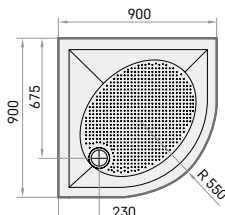

Articolo

Descrizione

Prezzo EUR
Bianco A colori

Art. NR.
Bianco / A colori

ART RO
800×800 mm
900×900 mm
1000×1000×135 mm

ART RO 80 R 550 con kit	375	485	KDPARTRO80/xx
ART RO 90 R 550 4W con kit	400	530	KDPARTRO90R550W/xx
ART RO 90 R 500 con kit	400	530	KDPARTRO90R500/xx
ART RO 100 R 550 con kit	565	675	KDPARTRO100/xx
Opzionale - Sifone <i>TurboFlow</i> , ø 90 mm	65		0205302

Sifone *TurboFlow*,
ø 90 mm

Il kit contiene: piatto doccia, pannello e gambe regolabili

ART RO 80 R 550

ART RO 90 R 550 4W

ART RO 90 R 500

ART RO 100 R 550