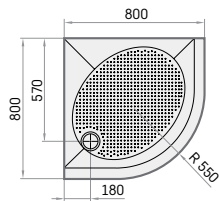

Articolo

Descrizione

Prezzo EUR
Bianco A colori

Art. NR.
Bianco / A colori

ART RO
800×800 mm
900×900 mm
1000×1000×135 mm

ART RO 80 R 550 con kit	375	485	KDPARTRO80/xx
ART RO 90 R 550 4W con kit	400	530	KDPARTRO90R550W/xx
ART RO 90 R 500 con kit	400	530	KDPARTRO90R500/xx
ART RO 100 R 550 con kit	565	675	KDPARTRO100/xx
Opzionale - Sifone <i>TurboFlow</i> , ø 90 mm	65		0205302

Sifone *TurboFlow*,
ø 90 mm

Il kit contiene: piatto doccia, pannello e gambe regolabili

ART RO 80 R 550

ART RO 90 R 550 4W

ART RO 90 R 500

ART RO 100 R 550