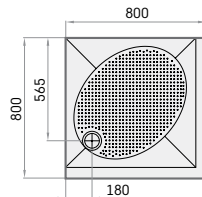

Articolo

Descrizione

Prezzo EUR

Art. NR.

Bianco

A colori

Bianco / A colori

ART KV
 800×800 mm
 900×900 mm
 1000×1000 mm
 h = 135 mm

| | | | |
|---|-----|-----|----------------|
| ART KV 80 con kit | 345 | 485 | KDPARTKV80/xx |
| ART KV 90 con kit | 375 | 530 | KDPARTKV90/xx |
| ART KV 100 con kit | 565 | 700 | KDPARTKV100/xx |
| Opzionale - Sifone <i>TurboFlow</i> , ø 90 mm | 65 | | 0205302 |

Il kit contiene: piatto doccia, pannello e gambe regolabili

Sifone *TurboFlow*,
 ø 90 mm

ART KV 80

ART KV 90

ART KV 100