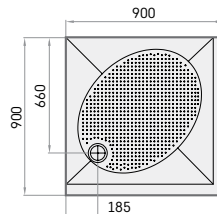

Articolo

Descrizione

Prezzo EUR

Art. NR.

Bianco

A colori

Bianco / A colori

ART KV
 800×800 mm
 900×900 mm
 1000×1000 mm
 h = 135 mm

| | | | |
|---|-----|-----|----------------|
| ART KV 80 con kit | 345 | 485 | KDPARTKV80/xx |
| ART KV 90 con kit | 375 | 530 | KDPARTKV90/xx |
| ART KV 100 con kit | 565 | 700 | KDPARTKV100/xx |
| Opzionale - Sifone <i>TurboFlow</i> , ø 90 mm | 65 | | 0205302 |

Il kit contiene: piatto doccia, pannello e gambe regolabili

Sifone *TurboFlow*,
 ø 90 mm

ART KV 80

ART KV 90

ART KV 100