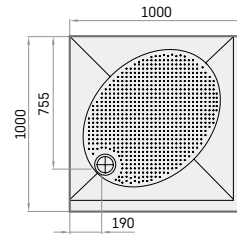

Articolo

Descrizione

Prezzo EUR

Art. NR.

Bianco

A colori

Bianco / A colori

ART KV
 800×800 mm
 900×900 mm
 1000×1000 mm
 h = 135 mm

| | | | |
|---|-----|-----|----------------|
| ART KV 80 con kit | 345 | 485 | KDPARTKV80/xx |
| ART KV 90 con kit | 375 | 530 | KDPARTKV90/xx |
| ART KV 100 con kit | 565 | 700 | KDPARTKV100/xx |
| Opzionale - Sifone <i>TurboFlow</i> , ø 90 mm | 65 | | 0205302 |

Il kit contiene: piatto doccia, pannello e gambe regolabili

Sifone *TurboFlow*,
 ø 90 mm

ART KV 80

ART KV 90

ART KV 100