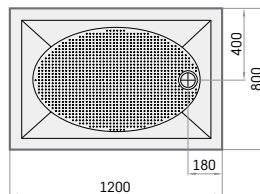

Articolo**Descrizione****Prezzo EUR**
Bianco A colori**Art. NR.**
Bianco / A colori

ART
800×1200 mm
900×1200 × 135 mm

ART 80 × 120 con kit	530	700	KDPART80X120/xx
ART 90 × 120 con kit	585	730	KDPART90X120/xx
Opzionale - Sifone <i>TurboFlow</i> , ø 90 mm	65		0205302

Il kit contiene: piatto doccia, pannello e gambe regolabili

Sifone *TurboFlow*,
ø 90 mm

ART 80 × 120

ART 90 × 120