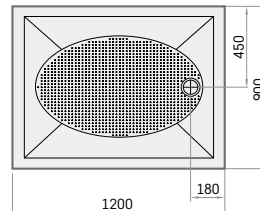

Articolo**Descrizione****Prezzo EUR**
Bianco A colori**Art. NR.**
Bianco / A colori

ART
800×1200 mm
900×1200 × 135 mm

ART 80 × 120 con kit	530	700	KDPART80X120/xx
ART 90 × 120 con kit	585	730	KDPART90X120/xx
Opzionale - Sifone <i>TurboFlow</i> , ø 90 mm	65		0205302

Il kit contiene: piatto doccia, pannello e gambe regolabili

Sifone *TurboFlow*,
ø 90 mm

ART 80 × 120

ART 90 × 120