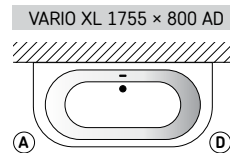

Articolo

Descrizione

Prezzo EUR

Art. NR.

Bianco

A colori

Bianco / A colori

Vaso da bagno della collezione Vario con 2 angoli arrotondati

Vasca da bagno in Cast stone, VARIO M 1560 × 750 AD	1540	1910	VAVARMAD/xx
Vasca da bagno in Cast stone, VARIO M 1560 × 750 BC	1540	1910	VAVARMBC/xx
Vasca da bagno in Cast stone, VARIO L 1660 × 750 AD	1690	2080	VAVARLAD/xx
Vasca da bagno in Cast stone, VARIO L 1660 × 750 BC	1690	2080	VAVARLBC/xx
Vasca da bagno in Cast stone, VARIO XL 1755 × 800 AD	2015	2320	VAVARXLAD/xx