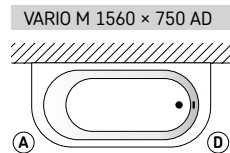

Articolo

Descrizione

Prezzo EUR

Art. NR.

Bianco

A colori

Bianco / A colori

Vaso da bagno della collezione Vario con 2 angoli arrotondati

Vasca da bagno in Cast stone, VARIO M 1560 × 750 AD	1540	1910	VAVARMAD/xx
Vasca da bagno in Cast stone, VARIO M 1560 × 750 BC	1540	1910	VAVARMBC/xx
Vasca da bagno in Cast stone, VARIO L 1660 × 750 AD	1690	2080	VAVARLAD/xx
Vasca da bagno in Cast stone, VARIO L 1660 × 750 BC	1690	2080	VAVARLBC/xx
Vasca da bagno in Cast stone, VARIO XL 1755 × 800 AD	2015	2320	VAVARXLAD/xx