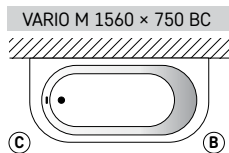

Articolo

Descrizione

Prezzo EUR

Art. NR.

Bianco

A colori

Bianco / A colori

Vaso da bagno della collezione Vario con 2 angoli arrotondati

Vasca da bagno in Cast stone, VARIO M 1560 × 750 AD	1540	1910	VAVARMAD/xx
Vasca da bagno in Cast stone, VARIO M 1560 × 750 BC	1540	1910	VAVARMBC/xx
Vasca da bagno in Cast stone, VARIO L 1660 × 750 AD	1690	2080	VAVARLAD/xx
Vasca da bagno in Cast stone, VARIO L 1660 × 750 BC	1690	2080	VAVARLBC/xx
Vasca da bagno in Cast stone, VARIO XL 1755 × 800 AD	2015	2320	VAVARXLAD/xx