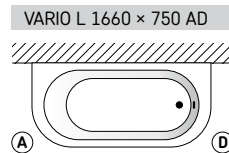

Articolo

Descrizione

Prezzo EUR

Art. NR.

Bianco

A colori

Bianco / A colori

Vaso da bagno della collezione Vario con 2 angoli arrotondati

Vasca da bagno in Cast stone, VARIO M 1560 × 750 AD	1540	1910	VAVARMAD/xx
Vasca da bagno in Cast stone, VARIO M 1560 × 750 BC	1540	1910	VAVARMBC/xx
Vasca da bagno in Cast stone, VARIO L 1660 × 750 AD	1690	2080	VAVARLAD/xx
Vasca da bagno in Cast stone, VARIO L 1660 × 750 BC	1690	2080	VAVARLBC/xx
Vasca da bagno in Cast stone, VARIO XL 1755 × 800 AD	2015	2320	VAVARXLAD/xx