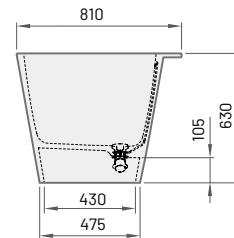

### DECO RIM

1660×810 mm

h = 630 mm

Volume: 240 l

Peso: 110 kg

Integrato push-open  
scarico-troppopieno  
(incluso)

Vasca da bagno in Silkstone®\*

3465