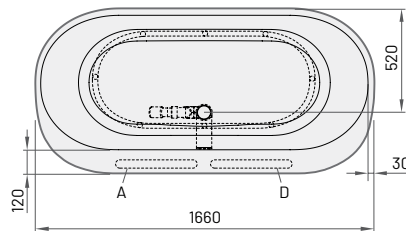

### DECO RIM

1660×810 mm

h = 630 mm

Volume: 240 l

Peso: 110 kg

Integrato push-open  
scarico-troppopieno  
(incluso)

Vasca da bagno in Silkstone®\*

3465