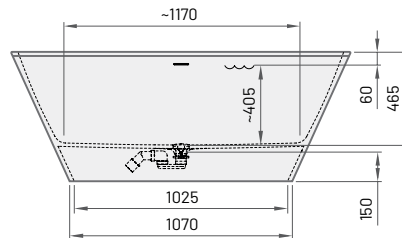

### DECO RIM

1660×810 mm

h = 630 mm

Volume: 240 l

Peso: 110 kg

Integrato push-open  
scarico-troppopieno  
(incluso)

Vasca da bagno in Silkstone®\*

3465