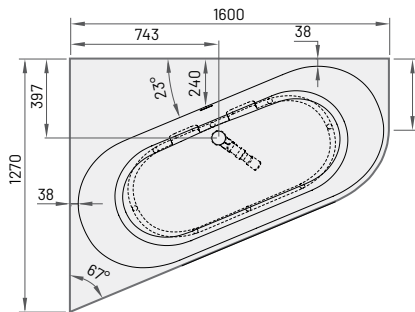

D/A, 1600 × 1270 mm

h = 630 mm

Volume: 240 l

Peso: 120 kg

Sistema push-open
integrato
scarico-trooppieno
(incluso)

DECO CORNER D, 1600x1270

DECO CORNER A, 1600x1270

Vasca da bagno in Silkstone® DECO CORNER D,
1600 × 1270*

4255

4885

VADECORSD/00

Vasca da bagno in Silkstone® DECO CORNER A,
1600 × 1270*

4255

4885

VADECORSA/00

Opzionale:

Raccordo per il collegamento alla rete fognaria (B/C)

120

RFREZSS

Raccordi per miscelatori

130

RURBSS

* Solo la superficie della vasca da bagno è colorata. Il nome della tonalità deve essere indicato nelle note dell'ordine. La posizione dei fori per il miscelatore e quella del foro di scarico devono essere indicate nelle note dell'ordine.

Attenzione! Secondo uno standard industriale UE, non tutti i miscelatori sono adatti per essere posizionati sul bordo di questa vasca da bagno. È possibile installare miscelatori se la larghezza laterale della superficie non è inferiore a 120 mm.