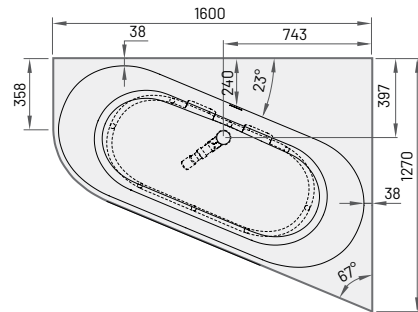

DECO CORNER A, 1600x1270