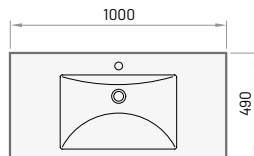

### LONG STEP 100

1000 × 490 mm  
h = 110 mm

Washbasin in Cast Stone	435	570	ILS1000/xx
Optional:			
Brackets, 2 pcs., white or satin colour	200		IZKLS/00; IZKLS/01
Brackets, 2 pcs., stainless steel	420		IZKLS/NT