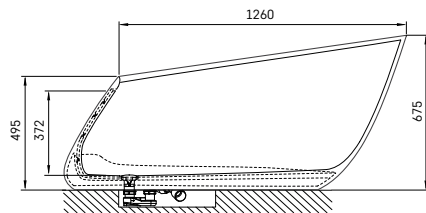

All prices in EUR