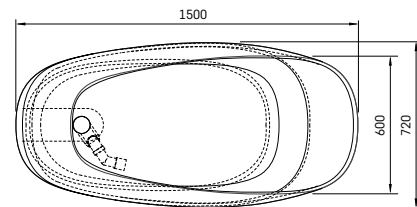

All prices in EUR