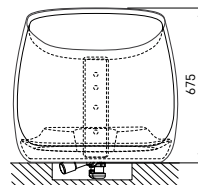

All prices in EUR