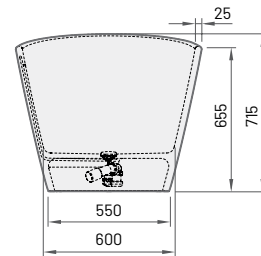

All prices in EUR