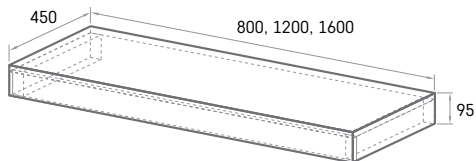

Tammepuidust tööpind 800 × 450 × 95	255	MBPS0800x450
Tammepuidust tööpind 1200 × 450 × 95	315	MBPS01200x450
Tammepuidust tööpind 1600 × 450 × 95	345	MBPS01600x450

Kandurid komplektis

SOLID tööpinnad ühilduvad DECO, AMORE, BELLA, FELICE, ROUND ON valamutega