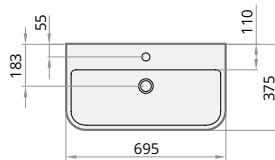

Toode

SAMBA 70
695 × 375 mm
h = 139 mm

Kirjeldus

Hind EUR
Valge

Värviline

Art. nr.
Valge / Värviline

Kivimassist valamü

215

305

ISA/xx

Välikuline:

Kandurid (2 tk.) valge

50

IZKSA/00