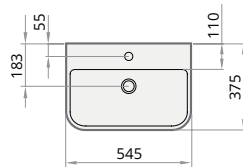

Kirjeldus

Kivimassist valamü

Valikuline:

Kandurid (2 tk.) valge

Hind EUR

Valge

Värviline

Art. nr.

Valge / Värviline

175

265

IMSA/xx

50

IZKSA/00