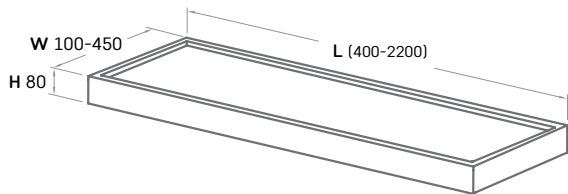

Made to Measure riiulid

400-2200 × 100-450 mm,
h= 80 mm

Riuli kõrgus (W), mm	TOON	Pikkus (L), mm					Mittestandardised suurused ja kujud
		400-600	601-1000	1001-1400	1401-1800	1801-2200	
W = 100-350	Matte White	270	380	470	580	670	Tellimisel
	toonitud	310	440	540	660	770	
	GRAPHITE	370	510	640	780	900	
W = 351-450	Matte White	320	420	540	660	770	Tellimisel
	toonitud	370	490	620	760	890	
	GRAPHITE	430	570	740	890	1040	

Tellimislehtel märkige riuli pikkus ja toon.
Seinakinnitused - sisseehitatud

Näidatud hinnad kehtivad Eesti Vabariigis. Kõik hinnad on EUR -ides (koos käibemaksuga)