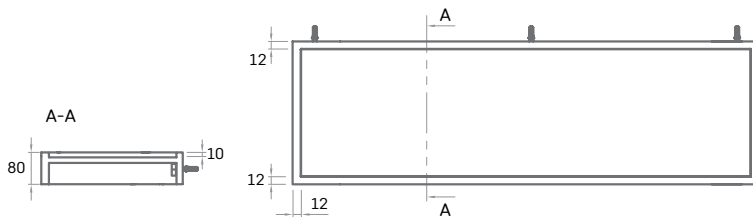

Made to Measure riiulid

400-2200 × 100-450 mm,
h= 80 mm

Riuli kõrgus (W), mm	TOON	Pikkus (L), mm					Mittestandardised suurused ja kujud
		400-600	601-1000	1001-1400	1401-1800	1801-2200	
W = 100-350	Matte White	270	380	470	580	670	Tellimisel
	toonitud	310	440	540	660	770	
	GRAPHITE	370	510	640	780	900	
W = 351-450	Matte White	320	420	540	660	770	Tellimisel
	toonitud	370	490	620	760	890	
	GRAPHITE	430	570	740	890	1040	

Tellimislehtel märkige riuli pikkus ja toon.
Seinakinnitused - sisseehitatud

Näidatud hinnad kehtivad Eesti Vabariigis. Kõik hinnad on EUR -ides (koos käibemaksuga)