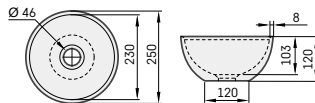

ø 250 mm

h = 120 mm

Tööpind. Valamu
ilma ülevoolu avata

Kivimassist valamu*	130	170	IDO25/xx
Silkstone® valamu*	150	170	IDOS25/xx
GRAPHITE valamu*		200	IDOS25/01

* Permanent avatud
sifoon Silkstone®
kattega