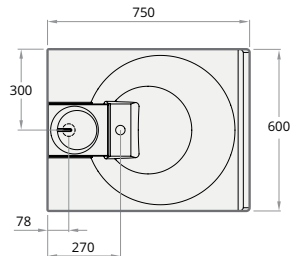

Komplektne kivimassist valamü*

335

450

KICLAGRSIF/xx

Valikuline:

Muud värvi seebialus

40

60

DEIZTCLAGR/xx

* Komplekt sisaldab: seebialust, äravoolu koos pesumasina äravooluga, 2 valget kandurit