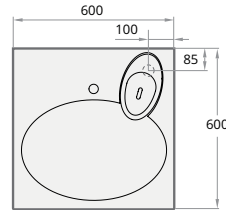

Komplektne kivimassist valamü*

255

355

KICLASIF/xx

Valikuline:

Muud värvi seebialus

40

60

DEIZTCLA/xx

*Komplekt sisaldab: seebialust, äravoolu koos pesumasina äravooluga, 2 valget kandurit