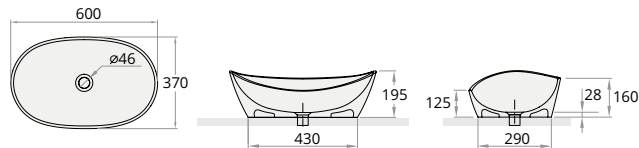

Art. nr.

Valge / Värviline

Kivimassist valamu, kattega äravool*	355	445	IAMO/xx
Silkstone® valamu, Silkstone® kattega äravool*	405	500	IAMS/xx
GRAPHITE valamu, GRAPHITE kattega äravool*		525	IAMS/01

* Äravoolu ava katte pind on valmistatud samast materjalist millest valamu.