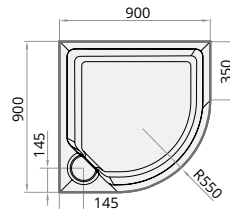

900 × 900 mm
h = 154 mm

CLASSIC NEW RO 90 R 550 komplekt

275

KDPCLNR090/00

Valikuline - sifoon TurboFlow, ø 60 mm

35

0205243

Komplektis duši alus, paneel ja reguleeritava kõrgusega jalad.

Sifoon TurboFlow,
ø 60 mm

CL NEW! RO 90 R 550