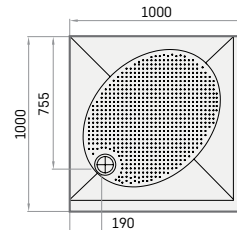

Toode

Kirjeldus

Hind EUR

Valge Värviline

Art. nr.

Valge / Värviline

ART KV

800 × 800 mm
900 × 900 mm
1000 × 1000 mm
h = 135 mm

ART KV 80 komplekt	270	355	KDPARTKV80/xx
ART KV 90 komplekt	280	380	KDPARTKV90/xx
ART KV 100 komplekt	410	510	KDPARTKV100/xx
Valikuline - sifoon TurboFlow, ø 90 mm	40		0205302

Komplektis duši alus, paneel ja reguleeritava kõrgusega jalad.

Sifoon TurboFlow,
ø 90 mm

ART KV 80

ART KV 90

ART KV 100