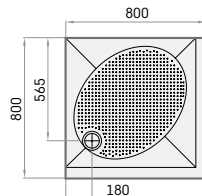

Toode

Kirjeldus

Hind EUR

Valge Värviline

Art. nr.

Valge / Värviline

ART KV

800 × 800 mm
900 × 900 mm
1000 × 1000 mm
h = 135 mm

ART KV 80 komplekt	270	355	KDPARTKV80/xx
ART KV 90 komplekt	280	380	KDPARTKV90/xx
ART KV 100 komplekt	410	510	KDPARTKV100/xx
Valikuline - sifoon TurboFlow, ø 90 mm	40		0205302

Komplektis duši alus, paneel ja reguleeritava kõrgusega jalad.

Sifoon TurboFlow,
ø 90 mm

ART KV 80

ART KV 90

ART KV 100