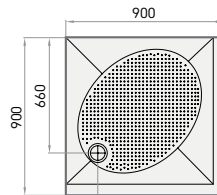

Toode

Kirjeldus

Hind EUR

Valge Värviline

Art. nr.

Valge / Värviline

ART KV

800 × 800 mm
900 × 900 mm
1000 × 1000 mm
h = 135 mm

ART KV 80 komplekt	270	355	KDPARTKV80/xx
ART KV 90 komplekt	280	380	KDPARTKV90/xx
ART KV 100 komplekt	410	510	KDPARTKV100/xx
Valikuline - sifoon TurboFlow, ø 90 mm	40		0205302

Komplektis duši alus, paneel ja reguleeritava kõrgusega jalad.

Sifoon TurboFlow,
ø 90 mm

ART KV 80

ART KV 90

ART KV 100