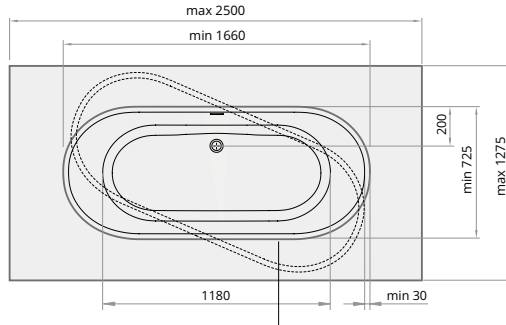

#### Made to Measure

1660-2500 × 725-1275 mm

h = 630 mm

Maht: 240 l

Kaal: 130 kg

Sisseehitatud

vajutusega avanev

ära/ülevool

(komplektis)

Silkstone® vann, 1660-1800 × 725-850 mm\*

2765

3180

VADESHM/xx

Silkstone® vann, 1660-2500 × 725-1275 mm\*

3355

3855

VADESHL/xx

\* DECO SHAPE vanni pind on valmistatud vastavalt kliendi määratud mõõtudele ja kujule, seetõttu tuleb tellimisel lisada joonis.Nurkade ümardamine,mõõtu lõiked ja väljalõiked on hinna sees.

Toonitud on ainult plaadi välispind. Tellimuses märkida kindlasti vanni toon. Vanni välispind ei ole toonitud! (vajab täpsustamist ).

Kanalisatsiooni ühendusava ja segisti auk sisalduvad hinnas.

Segisti saab paigaldada, kui serva laius rohkem kui 120 mm.

Allpool olev joonis näitab minimaalset pinda vanni süvendi ümber.

minimaalne pind vanni ümber