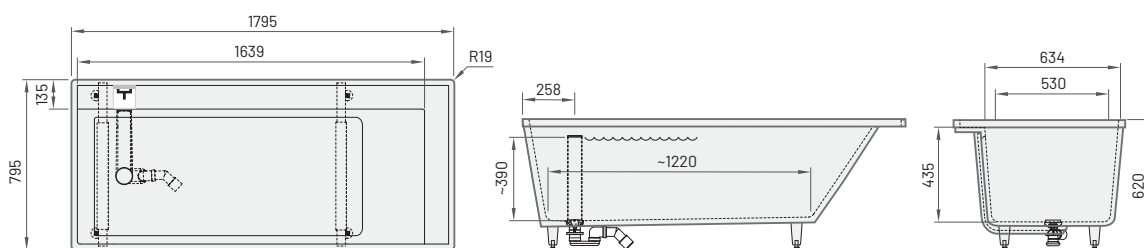

Модель

Опис

Ціна EUR

№ артикула

Білі Кольорові Білі/Кольорові

INFINITY built-in
1795 × 795 мм
h = 620 мм
Об'єм: 300 л
Вага: 100 кг
Інтегрований
злив-перелив
push-open
(в комплекті)

Вбудована ванна із Silkstone® (без панелей)

4500

5 200

VAINFSIEB/xx