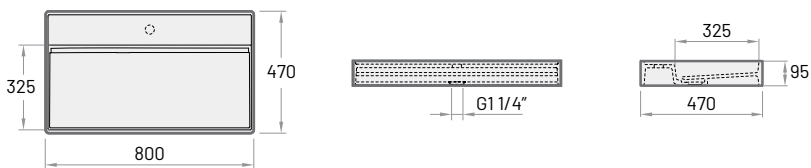

Модель	Опис	Ціна EUR		№ артикула
		Білі	Кольорові	Білі/Кольорові

INFINITY 80
800 × 470 мм
h = 95 мм
Кріпиться до стіни або
кладеться на поверхню

Раковина із Silkstone® зі зливом	830	1035	IINFS/xx

Раковина із вбудованими кріпленнями. Раковина тонована повністю.