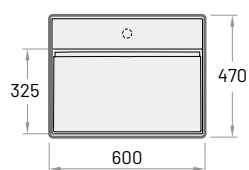

Matte White