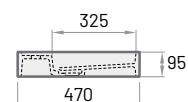

**Модель**

**Опис**

**Ціна EUR**

**№ артикула**

Білі Кольорові Білі/Кольорові

**INFINITY built-in**  
 1795 × 795 мм  
 h = 620 мм  
 Об'єм: 300 л  
 Вага: 100 кг  
 Інтегрований  
 злив-перелив  
*push-open*  
 (в комплекті)

Модель

Опис

Ціна EUR

№ артикула

Білі Кольорові Білі/Кольорові

**INFINITY 60**

600 × 470 мм  
h = 95 мм  
Кріпиться до стіни або  
кладеться на поверхню

Раковина із Silkstone® зі зливом

720

900

IINFSM/xx

Раковина із вбудованими кріпленнями. Раковина тонована повністю.

Matte White

Matte Grey

Matte Caffelatte

Matte Oyster

Модель	Опис	Ціна EUR		№ артикула
		Білі	Кольорові	Білі/Кольорові

**INFINITY 80**  
 800 × 470 мм  
 h = 95 мм  
 Кріпиться до стіни або  
 кладеться на поверхню

Раковина із Silkstone® зі зливом	830	1035	IINFS/xx
----------------------------------	-----	------	----------