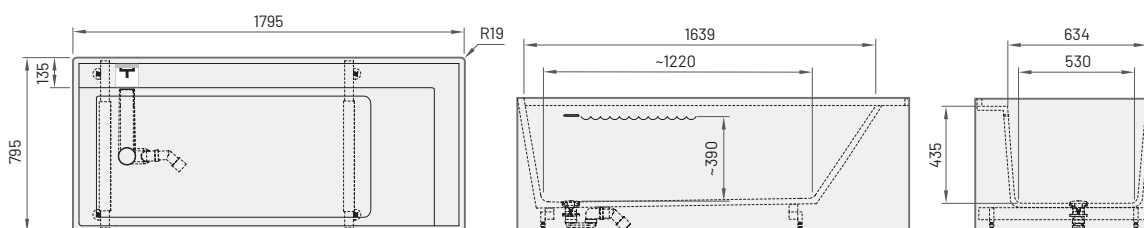

Модель

Опис

Ціна EUR

№ артикула

Білі Кольорові Білі/Кольорові

INFINITY

1795 × 795 мм
h = 620 мм
Об'єм: 300 л
Вага: 165/165 кг
Інтегрований
злив-перелив
push-open
(в комплекті)

Ванна із Silkstone® з панелями	6550	8250	VAINFS/xx
Біла ванна із Silkstone® з тонованими панелями		7550	VAINFS/xx

6550	8250	VAINFS/xx
	7550	VAINFS/xx