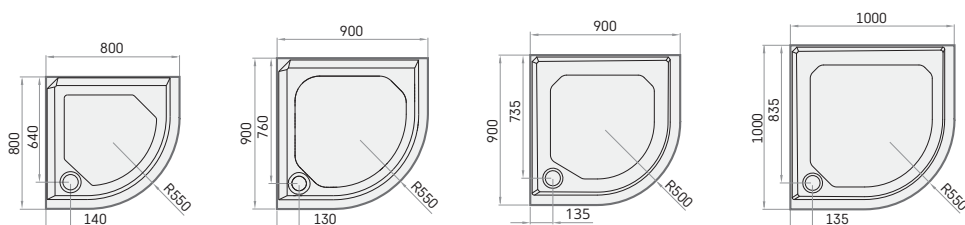

У комплект входить душевий піддон, панель та регульовані ніжки

Сифон TurboFlow,
ø 90 мм

CL KV 80

CL KV 90

CL KV 100

CLASSIC RO

800 × 800 мм
900 × 900 мм
1000 × 1000 мм
h = 165 мм

CLASSIC RO 80 R 550 комплект	260	KDPCLRO80/00
CLASSIC RO 90 R 550 комплект	290	KDPCLRO90R550/00
CLASSIC RO 90 R 500 комплект	290	KDPCLRO90R500/00
CLASSIC RO 100 R 550 комплект	370	KDPCLRO100/00
Додатково - сифон TurboFlow, ø 90 мм	35	0205302

У комплект входить душевий піддон, панель та регульовані ніжки

Сифон TurboFlow,
ø 90 мм

CL RO 80 R 550

CL RO 90 R 550

CL RO 90 R 500

CL RO 100 R 550

CLASSIC NEW

900 × 900 мм
h = 154 мм