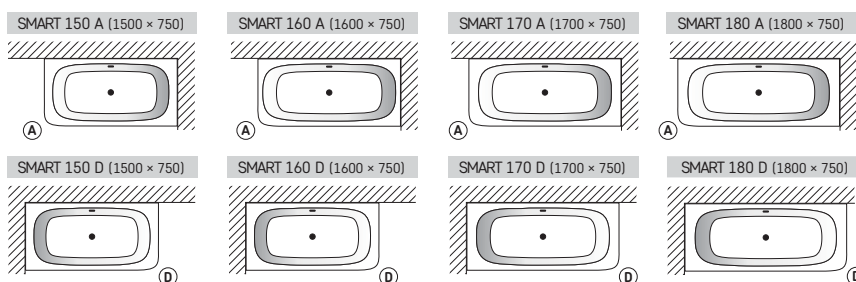

Ванна з литого каменю, SMART 150 A (1500 × 750)	1200	1560	VASMA150A/xx
Ванна з литого каменю, SMART 150 D (1500 × 750)	1200	1560	VASMA150D/xx
Ванна з литого каменю, SMART 160 A (1600 × 750)	1390	1800	VASMA160A/xx
Ванна з литого каменю, SMART 160 D (1600 × 750)	1390	1800	VASMA160D/xx
Ванна з литого каменю, SMART 170 A (1700 × 750)	1450	1890	VASMA170A/xx
Ванна з литого каменю, SMART 170 D (1700 × 750)	1450	1890	VASMA170D/xx
Ванна з литого каменю, SMART 180 A (1800 × 750)	1750	2275	VASMA180A/xx
Ванна з литого каменю, SMART 180 D (1800 × 750)	1750	2275	VASMA180D/xx