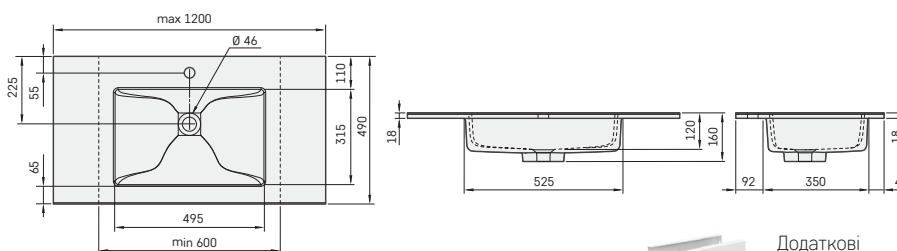

LOTO

600-1200 × 490 мм
h = 18 мм

Кріпиться до стіни
або на меблі,
без переливу.

Раковина з литого каменю

LOTO 60 (600 мм)	340	475	ILOT600/xx
LOTO 70 (700 мм)	360	500	ILOT700/xx
LOTO 80 (800 мм)	380	530	ILOT800/xx
LOTO 100 (1000 мм)	400	530	ILOT1000/xx
LOTO 120 (1200 мм)	430	560	ILOT1200/xx
LOTO 60-120 (600-1200 мм*)	430	560	ILOT600-1200/xx

Додатково:

Кронштейн 400 мм 1 шт. білий	25		IZKSS400GB1/00
Permanent open Злив із хромованою кришкою	75		L2264
Permanent open Злив з литого каменю	75	90	DKIZPBNOP/xx

* Раковину LOTO можна виготовити на замовлення довжиною від 600 до 1200 мм.