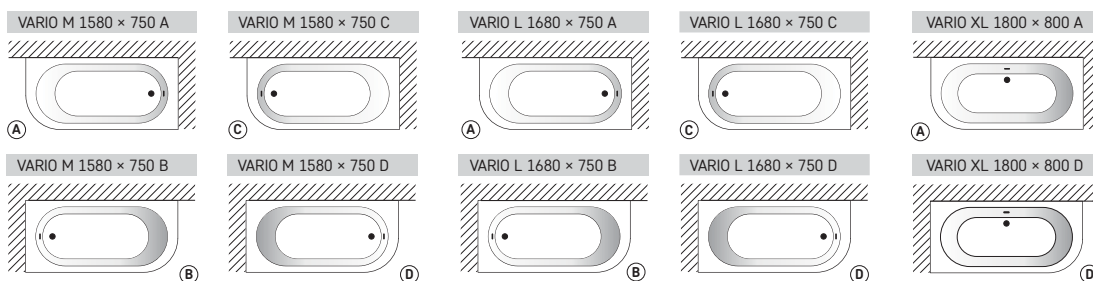

Ванна з литого каменю, VARIO M 1580 × 750 A *	1290	1680	VAVARMA/xx
Ванна з литого каменю, VARIO M 1580 × 750 B *	1290	1680	VAVARMB/xx
Ванна з литого каменю, VARIO M 1580 × 750 C *	1290	1680	VAVARMC/xx
Ванна з литого каменю, VARIO M 1580 × 750 D *	1290	1680	VAVARMD/xx
Ванна з литого каменю, VARIO L 1680 × 750 A **	1350	1755	VAVARLA/xx
Ванна з литого каменю, VARIO L 1680 × 750 B **	1350	1755	VAVARLB/xx
Ванна з литого каменю, VARIO L 1680 × 750 C **	1350	1755	VAVARLC/xx
Ванна з литого каменю, VARIO L 1680 × 750 D **	1350	1755	VAVARLD/xx
Ванна з литого каменю, VARIO XL 1800 × 800 A	1650	2145	VAVARXLA/xx
Ванна з литого каменю, VARIO XL 1800 × 800 D	1650	2145	VAVARXLD/xx
Укорочування довжини ванни до мін. (див. малюнок)	100		RVSA