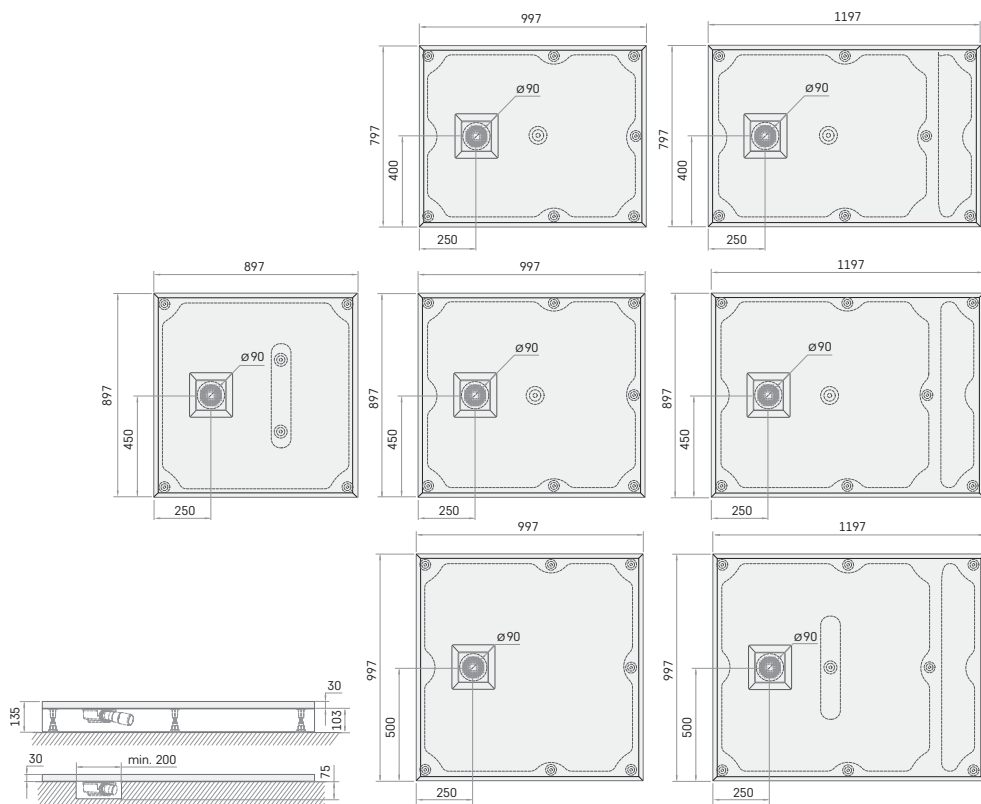

Модель	Опис	Ціна EUR		№ артикула	
		Білі	Кольорові		Білі/Кольорові

LETTERA

Душовий піддон з литого каменю з фактурною та матовою поверхнею.

800 × 1000 мм
800 × 1200 мм
900 × 900 мм
900 × 1000 мм
900 × 1200 мм
1000 × 1000 мм
1000 × 1200 мм

h = 30/135 мм
(з панеллю)

LETTERA 80 × 100 комплект*	530	685	KDPLET80X100/xx
LETTERA 80 × 120 комплект*	555	715	KDPLET80X120/xx
LETTERA KV 90 комплект*	455	600	KDPLETKV90/xx
LETTERA 90 × 100 комплект*	555	710	KDPLET90X100/xx
LETTERA 90 × 120 комплект*	600	785	KDPLET90X120/xx
LETTERA KV 100 комплект*	600	785	KDPLETKV100/xx
LETTERA 100 × 120 комплект*	630	830	KDPLET100X120/xx

* У комплекті: піддон з литого каменю, сифон, регульовані ніжки, а також панель і кришка зливу в колір піддону. Кольори на стор. 18.

LETTERA 80 × 100**	430	555	DPLET80X100/xx
LETTERA 80 × 120**	455	600	DPLET80X120/xx
LETTERA KV 90**	370	485	DPLETKV90/xx
LETTERA 90 × 100**	455	600	DPLET90X100/xx
LETTERA 90 × 120**	510	670	DPLET90X120/xx
LETTERA KV 100**	515	670	DPLETKV100/xx
LETTERA 100 × 120**	540	715	DPLET100X120/xx

** Душовий піддон зі зливною кришкою відповідного кольору. Кольори на стор. 18.

Додатково:

Зливна кришка LETTERA з нержавіючої сталі, сатин білого кольору	30	DKDPLET/00
Зливна кришка LETTERA з нержавіючої сталі, чорний сатин	45	DKDPLET/01
Зливна кришка LETTERA з нержавіючої сталі, напівматовий метал	45	DKDPLET/02
Сифон LETTERA 90 мм	35	HS1

Ціни в EUR