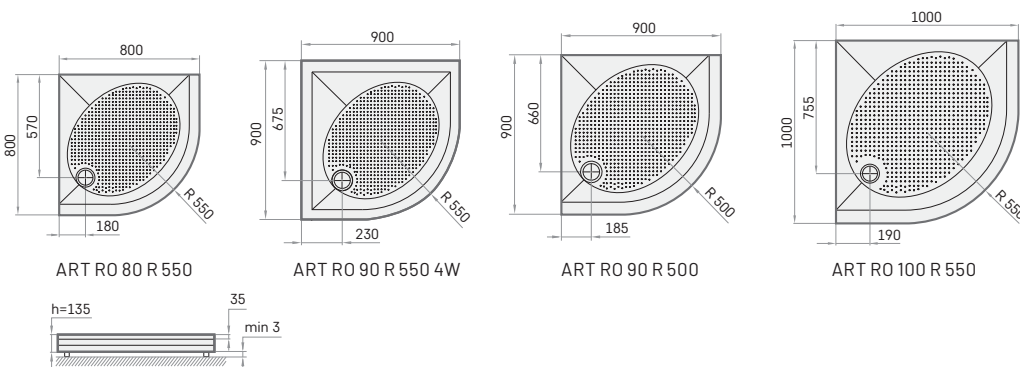

ART RO 800 × 800 мм 900 × 900 мм 1000 × 1000 мм h = 135 мм	ART RO 80 R 550 комплект	225	290	KDPARTRO80/xx
	ART RO 90 R 550 4W with kit	250	325	KDPARTRO90R550W/xx
	ART RO 90 R 500 комплект	250	325	KDPARTRO90R500/xx
	ART RO 100 R 550 комплект	335	435	KDPARTRO100/xx
Додатково - сифон TurboFlow, ø 90 мм		35		0205302

У комплект входить душевий піддон, панель та регульовані ніжки