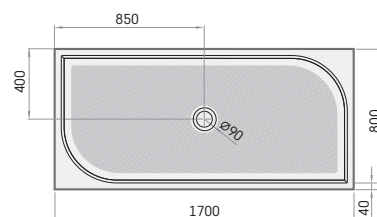

* LARGO NEW 90 × 110 поверхня душевого піддону без рельєфу.
У комплект входить душевий піддон, панель та регульовані ніжки

LARGO 80×170

LARGO 80×100

LARGO 80×140

LARGO NEW 90×110*

LARGO 80×160

LARGO 80×170

Сифон TurboFlow,
ø 90 мм