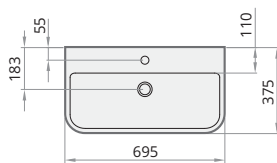

Раковина з литого каменю	220	285	ISA/xx
Додатково:			
Кронштейни, 2 шт., білі	50		IZKSA/00