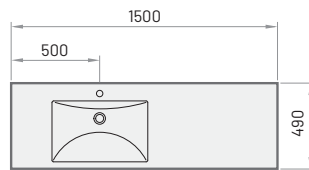

LONG STEP 150
1500 × 490 мм
h = 110 мм

Раковина з литого каменю - раковина зліва

400	520	ILS1500/A/xx

Раковина з литого каменю - раковина справа

400	520	ILS1500/D/xx

Раковина з литого каменю - раковина по центру

400	520	ILS1500/xx

Додатково:

Кронштейни, 2 шт., білі / колір сатин	80	IZKLS/00; IZKLS/01

Кронштейни, 2 шт., нерж. сталь	250	IZKLS/NT

LONG STEP 1500/A