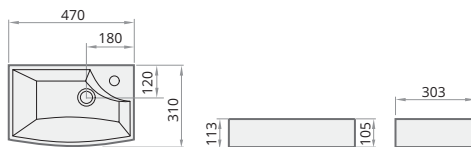

Раковина з литого каменю	150	195	IMST/xx
Додатково:			
Кронштейни, 2 шт., білі	40		IZKMST/00

Отвір під змішувач доступний лише праворуч