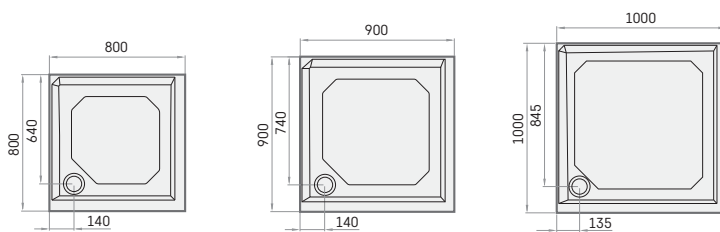

Модель	Опис	Ціна EUR Білі	№ артикула Білі
--------	------	---------------	-----------------

CLASSIC KV

800 × 800 мм
900 × 900 мм
1000 × 1000 мм
h = 165 мм

CLASSIC KV80 комплект	260	KDPCLKV80/00
CLASSIC KV90 комплект	290	KDPCLKV90/00
CLASSIC KV100 комплект	355	KDPCLKV100/00
Додатково - сифон TurboFlow, ø 90 мм	35	0205302

У комплект входить душевий піддон, панель та регульовані ніжки

Сифон TurboFlow,
ø 90 мм

CL KV 80

CL KV 90

CL KV 100

CLASSIC RO

800 × 800 мм
900 × 900 мм
1000 × 1000 мм
h = 165 мм

CLASSIC RO 80 R 550 комплект	260	KDPCLRO80/00
CLASSIC RO 90 R 550 комплект	290	KDPCLRO90R550/00
CLASSIC RO 90 R 500 комплект	290	KDPCLRO90R500/00
CLASSIC RO 100 R 550 комплект	370	KDPCLRO100/00
Додатково - сифон TurboFlow, ø 90 мм	35	0205302