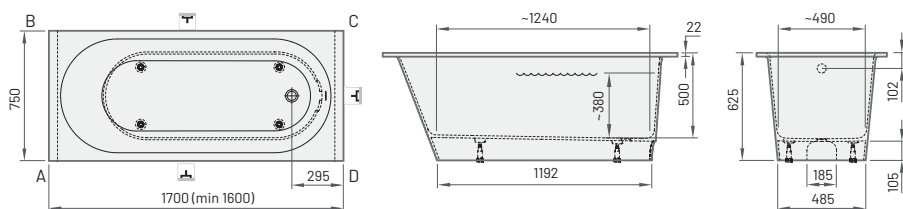

* При виборі ванни зі зливом-переливом хром пластик (Арт. No. SIFVPAА80/xx) мінімальна довжина ванни 1610 мм