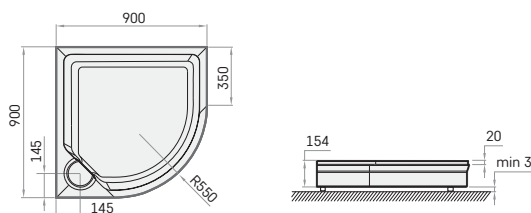

CL NEW RO 90 R 550