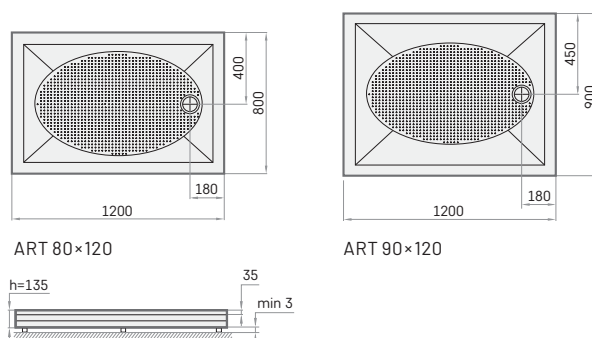

Сифон TurboFlow, ø 90 мм

У комплект входить душевий піддон, панель та регульовані ніжки

ART 800 × 1200 мм 900 × 1200 мм h = 135 мм	ART 80 × 120 комплект	335	435	KDPART80X120/xx
	ART 90 × 120 комплект	365	475	KDPART90X120/xx
	Додатково - сифон TurboFlow, ø 90 мм	35		0205302

Сифон TurboFlow, ø 90 мм

У комплект входить душевий піддон, панель та регульовані ніжки

Модель	Опис	Ціна EUR		№ артикула
		Білі	Кольорові	

LARGO 80×100

LARGO

800 × 1000 мм
800 × 1400 мм
800 × 1600 мм
800 × 1700 мм
900 × 1100 мм
h = 135 мм