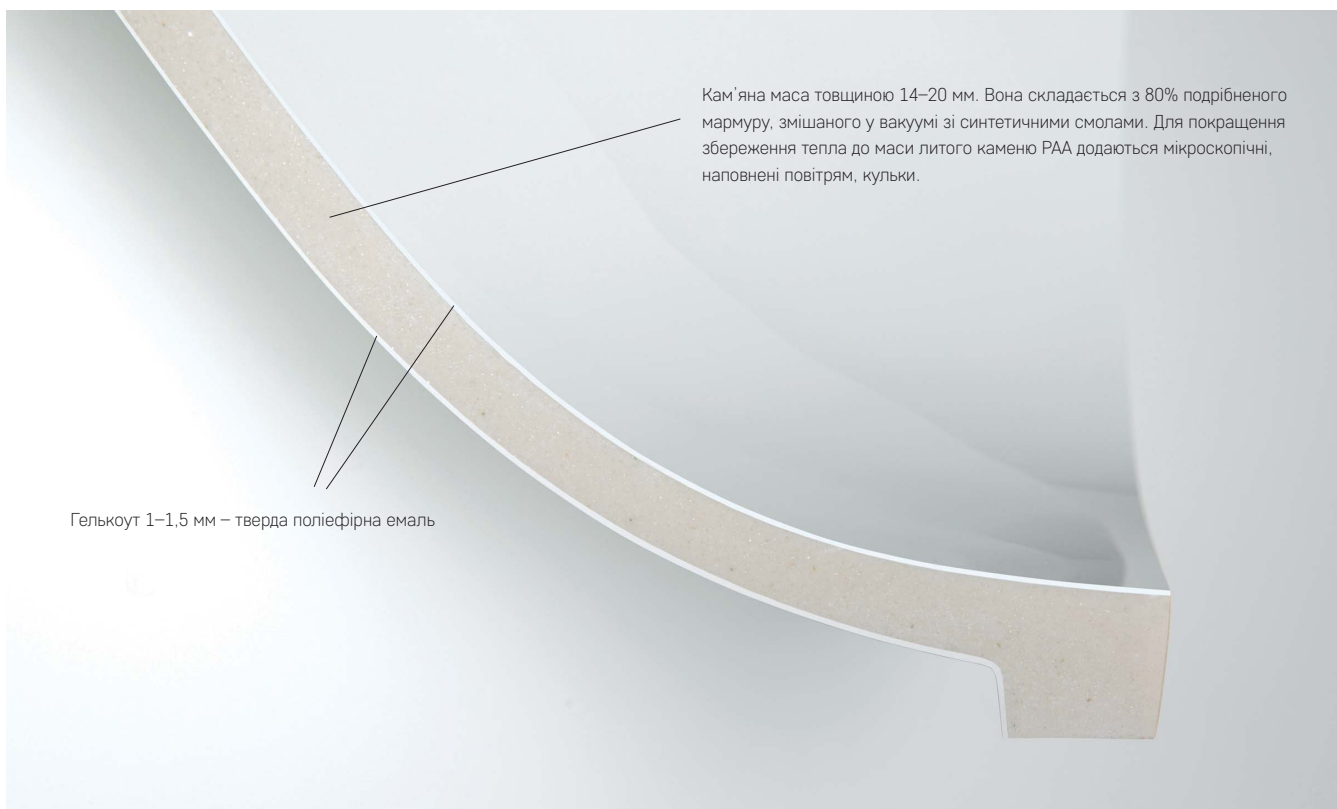

CAST STONE - ЛИТИЙ КАМІНЬ

Надійний, міцний та стійкий матеріал з глянцевою поверхнею. Кожен виріб виготовлений з основного шару литого каменю товщиною 14-20 мм, покритого особливо твердою та глянцевою поліефірною емаллю (гелькоутом) товщиною 1-1,5 мм.

Основний шар литого каменю складається з 80% подрібненого мармуру, який змішується у вакуумі зі синтетичною смолою, а для підвищення термостійкості до нього додаються мікросфери, наповнені повітрям.

Легкий догляд

Такий же твердий та міцний, як камінь

Стійкий до плям

Важкий та стійкий

Накопичує та зберігає тепло

Широкий вибір кольорів

ДОГЛЯД ЗА CAST STONE

Для очищення ванни використовуйте м'яку тканину та рідину для чищення сантехніки, наприклад, Cillit або Ajax. Щоб уникнути подряпин на поверхні, не використовуйте абразивні, сильнокислотні та сильнолужні мийні засоби. Уникайте тривалого контакту з поверхнею сильних барвників, наприклад, фарби для волосся, а також засобів, що містять ацетон.