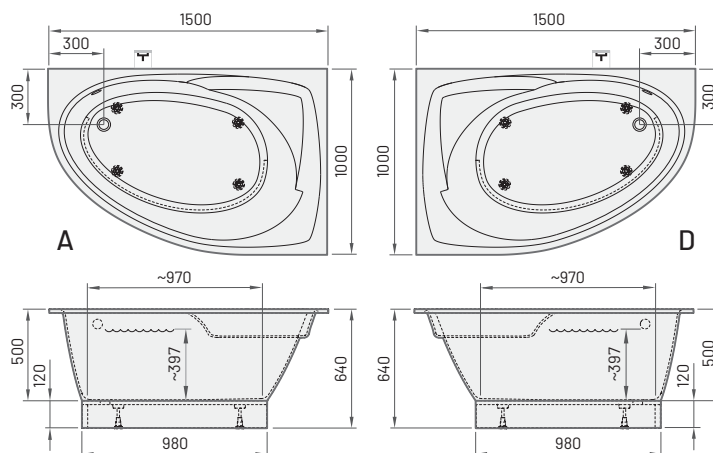

D (Права сторона)

Ціни в EUR