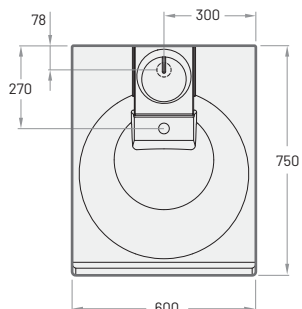

** Уточнійте спеціальну ціну та закупівельні умови.

Кронштейни.

Модель

Опис

Ціна EUR
Білі Кольорові

№ артикула
Білі/Кольорові

LONG STEP 70
700 × 490 мм
h = 110 мм

Раковина з литого каменю
Раковина із вбудованими кріпленнями до стіни