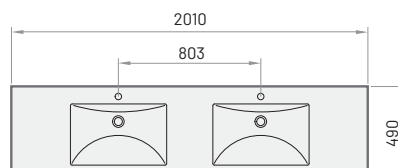

LONG STEP DUO
2010 × 490 мм
h = 110 мм

Подвійна раковина з литого каменю

550	715	ILSW/xx

Додатково:

Кронштейни, 3 шт., білі / колір сатин	120	IZKLS/00; IZKLS/01

Кронштейни, 3 шт., нерж. сталь	350	IZKLSW/NT