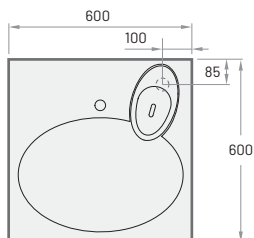

CLARO

600 × 600 мм
h = 90 мм

Для пральних машин із глибиною до 470 мм

Раковина не має переливу

Раковина з литого каменю, комплект*

270

350

KICLASIF/xx

Додатково:

Мильниця в іншому кольорі

40

55

DEIZTCLA/xx

* У комплекті: мильниця, сифон та кронштейни (2 шт., білі)

** Уточнійте спеціальну ціну та закупівельні умови.