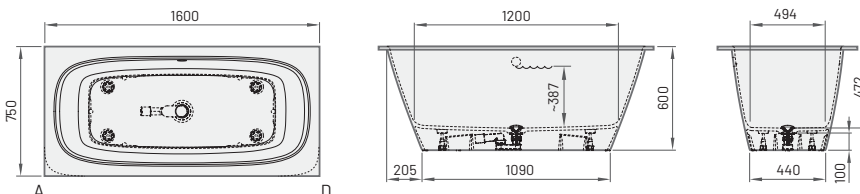

7. стор. CS

ROOT ванни

SMART 150 1500×750 мм

8.- 9. стор. CS

SMART 160 1500-1600×750 мм

8.- 9. стор. CS

SMART 170 1600-1700×750 мм

8.- 9. стор. CS

SMART 180 1700-1800×750 мм

8.- 9. стор. CS

VARIO M 1500-1600×750 мм

10.- 11. стор. CS

VARIO L 1600-1700×750 мм

10.- 11. стор. CS

VARIO XL 1750-1850×800 мм

10.- 11. стор. CS

Раковина з литого каменю	250	325	IVAR/xx
Раковина із вбудованими кріпленнями до стіни			

Ціни в EUR

НОВИНКА!

SMART 150

1500 × 750 мм
h = 600 мм
Об'єм: 228 л
Вага: 88 кг

Наявність: Ванна SMART 150 доступна для замовлення – з 2-го кварталу

НОВИНКА!

SMART 160

1600 × 750 мм
h = 600 мм
Об'єм: 250 л
Вага: 93 кг

Наявність: SMART 160 доступна для замовлення – з 3-го кварталу

НОВИНКА!

SMART 170

1700 × 750 мм
1600-1700 × 750 мм
h = 600 мм
Об'єм: 250 л
Вага: 96 кг