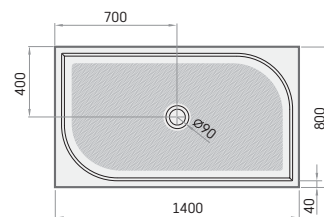

LARGO 80×140