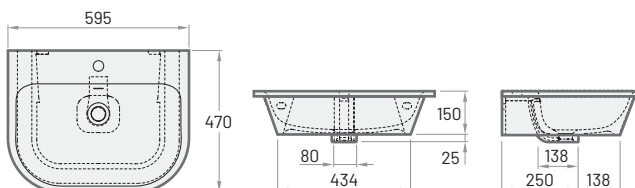

Отвір під змішувач доступний лише праворуч

Кронштейни

STEP
600 × 500 мм
h = 120 мм

Раковина з литого каменю	220	285	ISTE/xx
Додатково:			
Кронштейни, 2 шт., білі	40		IZKTR/00

Кронштейни

VARIO
595 × 470 мм
h = 150 мм
Кріпиться до стіни або
кладеться на поверхню

Раковина з литого каменю	250	325	IVAR/xx
Раковина із вбудованими кріпленнями до стіни			

Ціни в EUR

НОВИНКА!

SMART 150

1500 × 750 мм
h = 600 мм
Об'єм: 228 л
Вага: 88 кг

Наявність: Ванна SMART 150 доступна для замовлення – з 2-го кварталу

НОВИНКА!

SMART 160

1600 × 750 мм
h = 600 мм
Об'єм: 250 л
Вага: 93 кг

Наявність: SMART 160 доступна для замовлення – з 3-го кварталу

НОВИНКА!

SMART 170

1700 × 750 мм
1600-1700 × 750 мм
h = 600 мм
Об'єм: 250 л
Вага: 96 кг