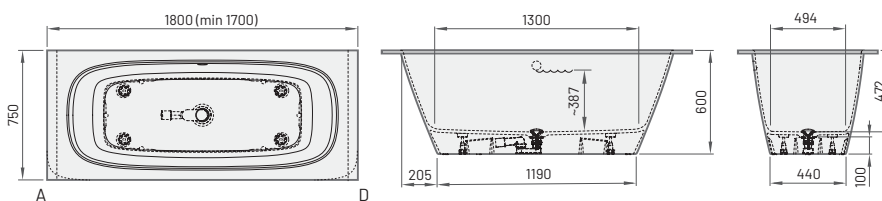

7. стор. CS

ROOT ванни

SMART 150 1500×750 мм

8.- 9. стор. CS

SMART 160 1500-1600×750 мм

8.- 9. стор. CS

SMART 170 1600-1700×750 мм

8.- 9. стор. CS

Раковина з литого каменю	250	325	IVAR/xx
Раковина із вбудованими кріпленнями до стіни			

Ціни в EUR

НОВИНКА!

SMART 150

1500 × 750 мм
h = 600 мм
Об'єм: 228 л
Вага: 88 кг

Наявність: Ванна SMART 150 доступна для замовлення – з 2-го кварталу

НОВИНКА!

SMART 160

1600 × 750 мм
h = 600 мм
Об'єм: 250 л
Вага: 93 кг

Наявність: SMART 160 доступна для замовлення – з 3-го кварталу

НОВИНКА!

SMART 170

1700 × 750 мм
1600-1700 × 750 мм
h = 600 мм
Об'єм: 250 л
Вага: 96 кг

Наявність: SMART 170 доступна для замовлення – зараз

НОВИНКА!

SMART 180

1800 × 750 мм
1700-1800 × 750 мм
h = 600 мм
Об'єм: 271 л
Вага: 103 кг

Наявність: SMART 180 доступна для замовлення – з 2-го кварталу