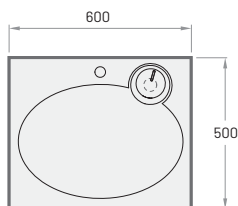

Модель

Опис

Ціна EUR
Білі Кольорові

№ артикула
Білі/Кольорові

CLARO MINI
600 × 500 мм
h = 90 мм

Для пральних машин із глибиною до 370 мм

Раковина не має переливу

Раковина з литого каменю, комплект*

250

325

KICLAMISIF/xx

Додатково:

Мильниця в іншому кольорі

40

55

DEIZTCLAMI/xx

* У комплекті: мильниця, сифон та кронштейни (2 шт., білі)

** Уточнійте спеціальну ціну та закупівельні умови.

CLARO

600 × 600 мм
h = 90 мм

Для пральних машин із глибиною до 470 мм

Раковина не має переливу

Раковина з литого каменю, комплект*

270

350

KICLASIF/xx

Додатково:

Мильниця в іншому кольорі

40

55

DEIZTCLA/xx

* У комплекті: мильниця, сифон та кронштейни (2 шт., білі)

** Уточнійте спеціальну ціну та закупівельні умови.

CLARO GRANDE

600 × 750 мм
h = 100 мм

Для пральних машин із глибиною до 600 мм

Раковина не має переливу

Раковина з литого каменю, комплект*

290

380

KICLAGRSIF/xx

Додатково:

Мильниця в іншому кольорі

40

55

DEIZTCLAGR/xx

* У комплекті: мильниця, сифон та кронштейни (2 шт., білі)

** Уточнійте спеціальну ціну та закупівельні умови.