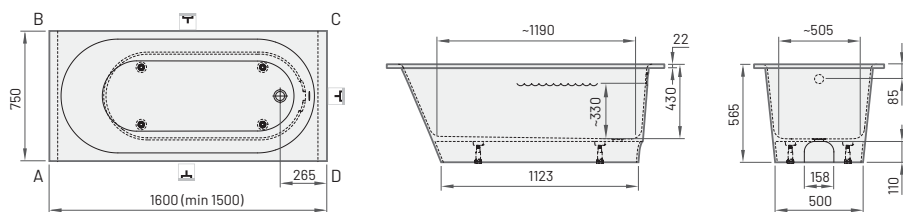

* При виборі ванни зі зливом-переливом хром пластик (Арт. No. SIFVPAА80/xx) мінімальна довжина ванни 1510 мм