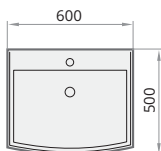

SMART 180 1700-1800×750 мм

8.- 9. стор. CS

VARIO M 1500-1600×750 мм

10.- 11. стор. CS

VARIO L 1600-1700×750 мм

10.- 11. стор. CS

VARIO XL 1750-1850×800 мм

10.- 11. стор. CS

Отвір під змішувач доступний лише праворуч

Кронштейни

STEP
600 × 500 мм
h = 120 мм

Раковина з литого каменю	220	285	ISTE/xx
Додатково:			
Кронштейни, 2 шт., білі	40		IZKTR/00

Кронштейни

VARIO
595 × 470 мм
h = 150 мм
Кріпиться до стіни або
кладеться на поверхню

Раковина з литого каменю	250	325	IVAR/xx
Раковина із вбудованими кріпленнями до стіни			

Ціни в EUR

НОВИНКА!

SMART 150

1500 × 750 мм
h = 600 мм
Об'єм: 228 л
Вага: 88 кг

Наявність: Ванна SMART 150 доступна для замовлення – з 2-го кварталу

НОВИНКА!

SMART 160

1600 × 750 мм
h = 600 мм
Об'єм: 250 л
Вага: 93 кг

Наявність: SMART 160 доступна для замовлення – з 3-го кварталу

НОВИНКА!

SMART 170

1700 × 750 мм
1600-1700 × 750 мм
h = 600 мм
Об'єм: 250 л
Вага: 96 кг