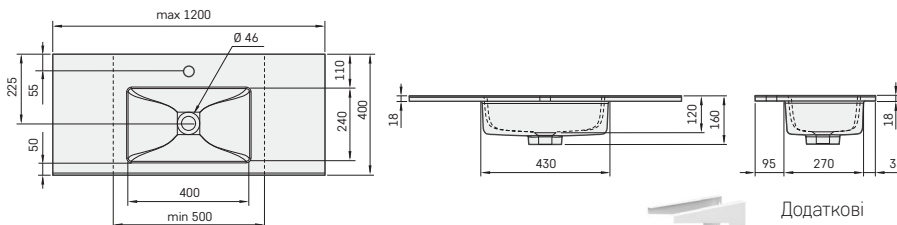

Модель

Опис

Ціна EUR
Білі Кольорові

№ артикула
Білі/Кольорові

LOTO MINI

500-1200 × 400 мм
h = 18 мм

Кріпиться до стіни
або на меблі,
без переливу.

Раковина з литого каменю

LOTO MINI 50 (500 мм)	320	450	IMLOT500/xx
LOTO MINI 60 (600 мм)	340	475	IMLOT600/xx
LOTO MINI 70 (700 мм)	360	500	IMLOT700/xx
LOTO MINI 80 (800 мм)	380	530	IMLOT800/xx
LOTO MINI 100 (1000 мм)	400	530	IMLOT1000/xx
LOTO MINI 120 (1200 мм)	430	560	IMLOT1200/xx
LOTO MINI 50-120 (500-1200 мм*)	430	560	IMLOT500-1200/xx

Додатково:

Кронштейн 310 мм 1 шт. білий	25		IZKSS310GB1/00
Permanent open Злив із хромованою кришкою	75		L2264
Permanent open Злив з литого каменю	75	90	DKIZPBNOP/xx

* Раковину LOTO MINI можна виготовити на замовлення довжиною від 500 до 1200 мм.