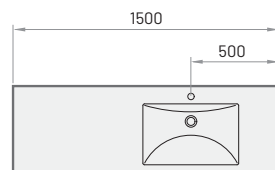

LONG STEP 1500/D