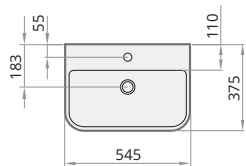

Раковина з литого каменю	180	235	IMSA/xx
Додатково:			
Кронштейни, 2 шт., білі	50		IZKSA/00