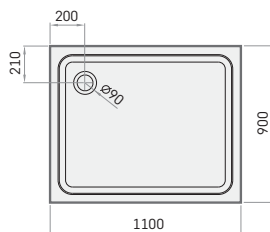

* LARGO NEW 90 × 110 поверхня душевого піддону без рельєфу.
У комплект входить душевий піддон, панель та регульовані ніжки

LARGO 80×170

LARGO 80×100

LARGO 80×140

LARGO NEW 90×110*

LARGO 80×160

LARGO 80×170

Сифон TurboFlow,
ø 90 мм