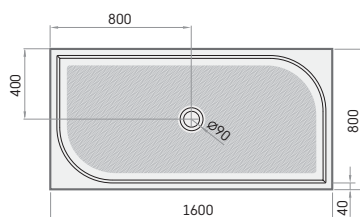

* LARGO NEW 90 × 110 поверхня душевого піддону без рельєфу.
У комплект входить душевий піддон, панель та регульовані ніжки

LARGO 80×170

LARGO 80×100

LARGO 80×140

LARGO NEW 90×110*

LARGO 80×160

LARGO 80×170

Сифон TurboFlow,
ø 90 мм