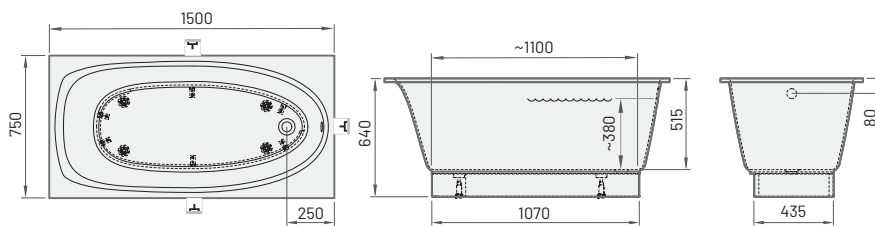

Модель

Опис

Ціна EUR

№ артикула

Білі Кольорові

Білі/Кольорові

UNO 150

1500 × 750 мм
h = 640 мм
Об'єм: 210 л
Вага: 83 кг

Ванна з литого каменю	990	1290	VAUNO/xx
Панель фронтальна мала	в комплекті		PAUNOM/xx
Злив-перелив хром пластик	100		SIFVPAА80/00
ВСЬОГО	1090	1390	

Додатково:

Злив-перелив хром метал	200	SIFVUNO/H

* Уточнійте спеціальну ціну та закупівельні умови.