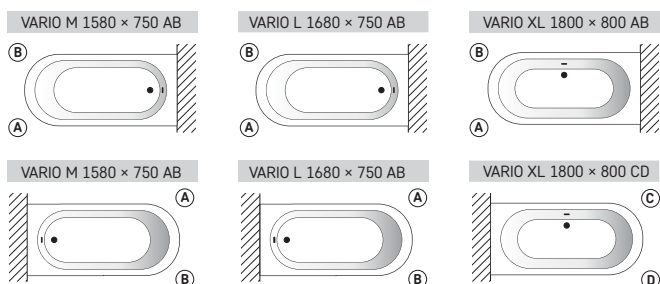

Ванна з литого каменю, VARIO M 1580 × 750 AB	1390	1800	VAVARMAB/xx
Ванна з литого каменю, VARIO L 1680 × 750 AB	1450	1885	VAVARLAB/xx
Ванна з литого каменю, VARIO XL 1800 × 800 AB	1750	2275	VAVARXLAB/xx
Ванна з литого каменю, VARIO XL 1800 × 800 CD	1750	2275	VAVARXLCD/xx