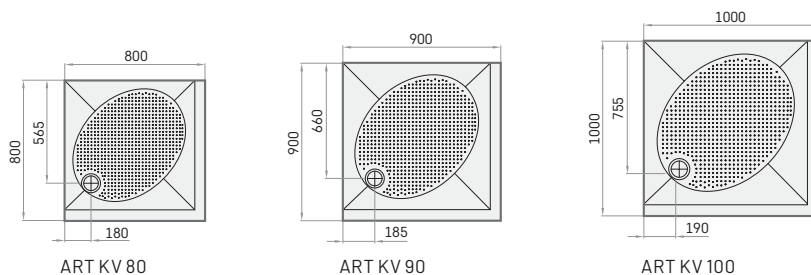

Модель	Опис	Ціна EUR		№ артикула Білі/Кольорові
		Білі	Кольорові	
ART KV 800 × 800 мм 900 × 900 мм 1000 × 1000 мм h = 135 мм	ART KV 80 комплект	225	290	KDPARTKV80/xx
	ART KV 90 комплект	250	325	KDPARTKV90/xx
	ART KV 100 комплект	335	435	KDPARTKV100/xx
	Додатково - сифон TurboFlow, ø 90 мм	35		0205302

У комплект входить душевий піддон, панель та регульовані ніжки