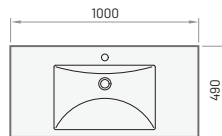

Модель

Опис

Ціна EUR
Білі Кольорові

№ артикула
Білі/Кольорові

LONG STEP 70
700 × 490 мм
h = 110 мм

Раковина з литого каменю
Раковина із вбудованими кріпленнями до стіни

250	325	ILS700/xx

LONG STEP 100
1000 × 490 мм
h = 110 мм

Раковина з литого каменю

300	390	ILS1000/xx

Додатково:

Кронштейни, 2 шт., білі / колір сатин	80	IZKLS/00; IZKLS/01

Кронштейни, 2 шт., нерж. сталь	250	IZKLS/NT

LONG STEP 150
1500 × 490 мм
h = 110 мм

Раковина з литого каменю - раковина зліва

400	520	ILS1500/A/xx

Раковина з литого каменю - раковина справа

400	520	ILS1500/D/xx

Раковина з литого каменю - раковина по центру

400	520	ILS1500/xx

Додатково:

Кронштейни, 2 шт., білі / колір сатин	80	IZKLS/00; IZKLS/01

Кронштейни, 2 шт., нерж. сталь	250	IZKLS/NT

LONG STEP DUO
2010 × 490 мм
h = 110 мм

Подвійна раковина з литого каменю

550	715	ILSW/xx

Додатково:

Кронштейни, 3 шт., білі / колір сатин	120	IZKLS/00; IZKLS/01

Кронштейни, 3 шт., нерж. сталь	350	IZKLSW/NT