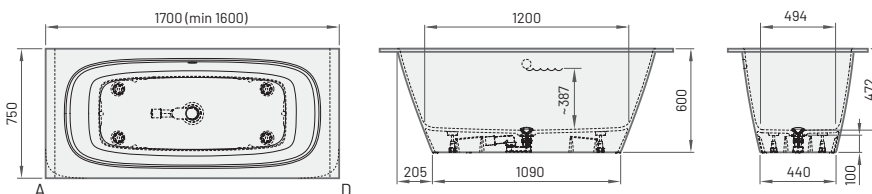

7. стор. CS

ROOT ванни

SMART 150 1500×750 мм

8.- 9. стор. CS

SMART 160 1500-1600×750 мм

8.- 9. стор. CS

SMART 170 1600-1700×750 мм

8.- 9. стор. CS

SMART 180 1700-1800×750 мм

8.- 9. стор. CS

VARIO M 1500-1600×750 мм

10.- 11. стор. CS

VARIO L 1600-1700×750 мм

10.- 11. стор. CS

VARIO XL 1750-1850×800 мм

10.- 11. стор. CS

НОВИНКА!

SMART 160

1600 × 750 мм
h = 600 мм
Об'єм: 250 л
Вага: 93 кг

Наявність: SMART 160 доступна для замовлення – з 3-го кварталу

НОВИНКА!

SMART 170

1700 × 750 мм
1600-1700 × 750 мм
h = 600 мм
Об'єм: 250 л
Вага: 96 кг

Наявність: SMART 170 доступна для замовлення – зараз

НОВИНКА!

SMART 180

1800 × 750 мм
1700-1800 × 750 мм
h = 600 мм
Об'єм: 271 л
Вага: 103 кг

Наявність: SMART 180 доступна для замовлення – з 2-го кварталу