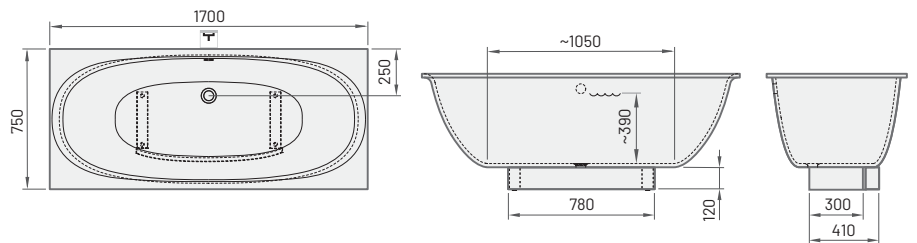

ВАННИ VERSO

VERSO

1700 × 750 мм
h = 640 мм
Об'єм: 225 л
Вага: 72 кг

Ванна з литого каменю з панеллю	1190	1550	VAVER/xx
Verso A - ванна із закругленим кутом та з панеллю	1290	1675	VAVERA/xx
Verso D - ванна із закругленим кутом та з панеллю	1290	1675	VAVERD/xx
Verso AD - ванна із закругленими кутами та панеллю	1390	1800	VAVERAD/xx

Додатково:

Злив-перелив хром пластик	100		SIFVPAA80/00

* Уточнійте спеціальну ціну та закупівельні умови.