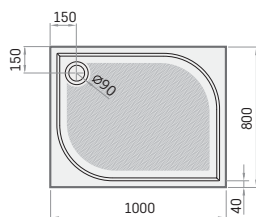

LARGO 80×100