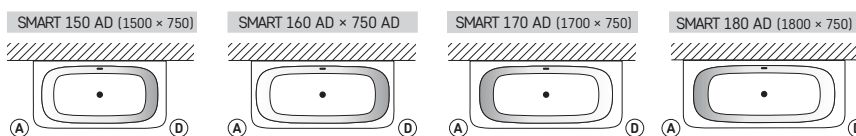

* Увага! Краї різку будуть шорсткі та необроблені, призначені для встановлення в ніші.

SMART 150 (1500 × 750)

SMART 160 (1600 × 750)

SMART 170 (1700 × 750)

SMART 180 (1800 × 750)

Модель

Опис

Ціна EUR

№ артикула

Білі Кольорові

Білі/Кольорові

Ванна колекції Smart з
1 закругленим кутом

Ванна з литого каменю, SMART 150 A (1500 × 750)	1200	1560	VASMA150A/xx
Ванна з литого каменю, SMART 150 D (1500 × 750)	1200	1560	VASMA150D/xx
Ванна з литого каменю, SMART 160 A (1600 × 750)	1390	1800	VASMA160A/xx
Ванна з литого каменю, SMART 160 D (1600 × 750)	1390	1800	VASMA160D/xx
Ванна з литого каменю, SMART 170 A (1700 × 750)	1450	1890	VASMA170A/xx
Ванна з литого каменю, SMART 170 D (1700 × 750)	1450	1890	VASMA170D/xx
Ванна з литого каменю, SMART 180 A (1800 × 750)	1750	2275	VASMA180A/xx
Ванна з литого каменю, SMART 180 D (1800 × 750)	1750	2275	VASMA180D/xx

Ванна колекції Smart з
2 закругленими кутами
по довжині

Ванна з литого каменю, SMART 150 AD (1500 × 750)	1300	1690	VASMA150AD/xx
Ванна з литого каменю, SMART 160 AD (1600 × 750)	1490	1940	VASMA160AD/xx
Ванна з литого каменю, SMART 170 AD (1700 × 750)	1550	2015	VASMA170AD/xx
Ванна з литого каменю, SMART 180 AD (1800 × 750)	1850	2400	VASMA180AD/xx