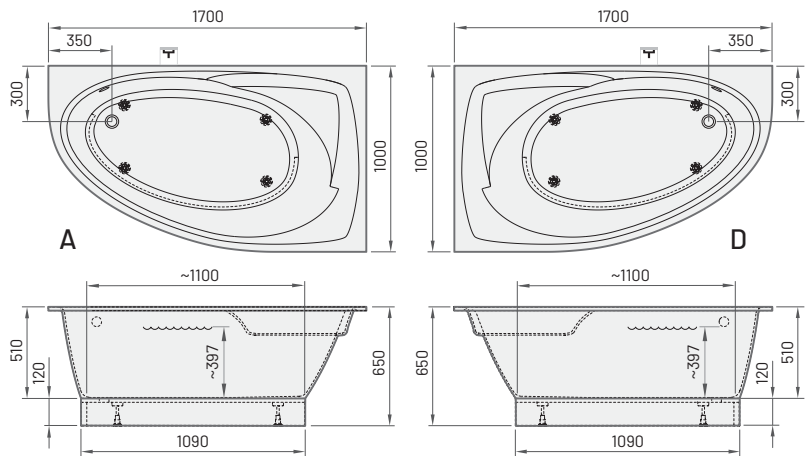

A (Ліва сторона)

D (Права сторона)

ВАННИ VERSO

VERSO

1700 × 750 мм
h = 640 мм
Об'єм: 225 л
Вага: 72 кг

Ванна з литого каменю з панеллю	1190	1550	VAVER/xx
Verso A - ванна із закругленим кутом та з панеллю	1290	1675	VAVERA/xx
Verso D - ванна із закругленим кутом та з панеллю	1290	1675	VAVERD/xx
Verso AD - ванна із закругленими кутами та панеллю	1390	1800	VAVERAD/xx