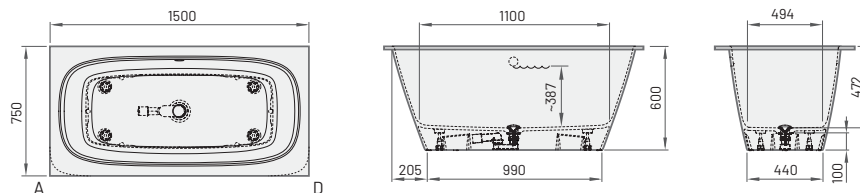

7. стор. CS

ROOT ванни

SMART 150 1500×750 мм

8.- 9. стор. CS

SMART 160 1500-1600×750 мм

8.- 9. стор. CS

SMART 170 1600-1700×750 мм

8.- 9. стор. CS

SMART 180 1700-1800×750 мм

8.- 9. стор. CS

VARIO M 1500-1600×750 мм

10.- 11. стор. CS

VARIO L 1600-1700×750 мм

10.- 11. стор. CS

VARIO XL 1750-1850×800 мм

10.- 11. стор. CS

Раковина з литого каменю	250	325	IVAR/xx
Раковина із вбудованими кріпленнями до стіни			

Ціни в EUR

НОВИНКА!

SMART 150

1500 × 750 мм
h = 600 мм
Об'єм: 228 л
Вага: 88 кг

Наявність: Ванна SMART 150 доступна для замовлення – з 2-го кварталу

НОВИНКА!

SMART 160

1600 × 750 мм
h = 600 мм
Об'єм: 250 л
Вага: 93 кг

Наявність: SMART 160 доступна для замовлення – з 3-го кварталу

НОВИНКА!

SMART 170

1700 × 750 мм
1600-1700 × 750 мм
h = 600 мм
Об'єм: 250 л
Вага: 96 кг