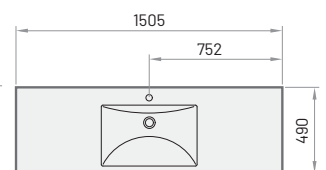

LONG STEP 1500