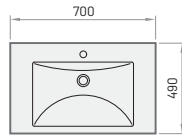

LONG STEP 100
1000 × 490 мм
h = 110 мм

Раковина з литого каменю

300	390	ILS1000/xx

Додатково:

Кронштейни, 2 шт., білі / колір сатин	80	IZKLS/00; IZKLS/01

Кронштейни, 2 шт., нерж. сталь	250	IZKLS/NT