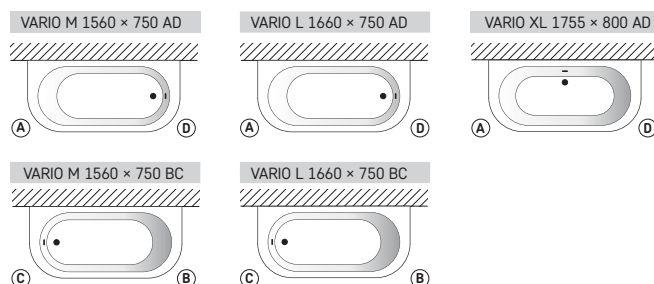

Ванна з литого каменю, VARIO M 1560 × 750 AD	1390	1800	VAVARMAD/xx
Ванна з литого каменю, VARIO M 1560 × 750 BC	1390	1800	VAVARMBC/xx
Ванна з литого каменю, VARIO L 1660 × 750 AD	1450	1885	VAVARLAD/xx
Ванна з литого каменю, VARIO L 1660 × 750 BC	1450	1885	VAVARLBC/xx
Ванна з литого каменю, VARIO XL 1755 × 800 AD	1750	2275	VAVARXLAD/xx