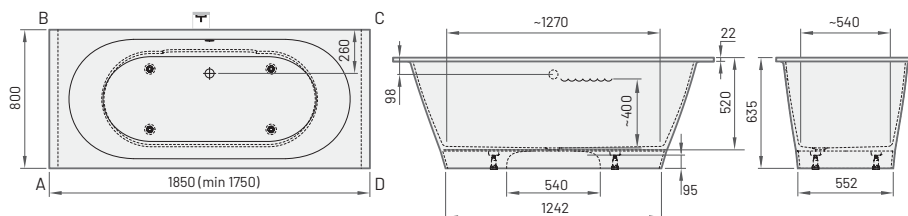

VARIO XL
1850 × 800 мм
1750-1850 × 800 мм
h = 635 мм
Об'єм: 240 л
Вага: 135 кг

Модель

Опис

Ціна EUR

№ артикула

Білі Кольорові Білі/Кольорові

Прямокутна ванна з колекції Vario

Ванна з литого каменю, VARIO M 1600 × 750 *	1190	1550	VAVARM/xx
Ванна з литого каменю, VARIO L 1700 × 750 *	1250	1625	VAVARL/xx
Ванна з литого каменю, VARIO XL 1850 × 800	1550	2015	VAVARXL/xx
Укорочування довжини ванни до мін. (див. малюнок)	100		RVSA

Окрема ванна з колекції Vario

Ванна з литого каменю, VARIO M 1560 × 750 мм ABCD	1590	1910	VAVARMABCD/xx
Ванна з литого каменю, VARIO L 1660 × 750 мм ABCD	1650	2145	VAVARLABCD/xx
Ванна з литого каменю, VARIO XL 1750 × 800 мм ABCD	1950	2535	VAVARXLABCD/xx

Комплектація ванн колекції Vario:

Злив-перелив хром пластик (Vario M, L, XL)	100	SIFVPAА80/00
Злив-перелив чорний металевий пластик (Vario M, L, XL)	200	SIFVPAА80/01
Злив-перелив хром метал (Vario M)	200	SIFVARM/H
Злив-перелив хром метал (Vario L)	200	SIFVARL/H
Злив-перелив хром метал (Vario XL)	300	SIFVBELM/H