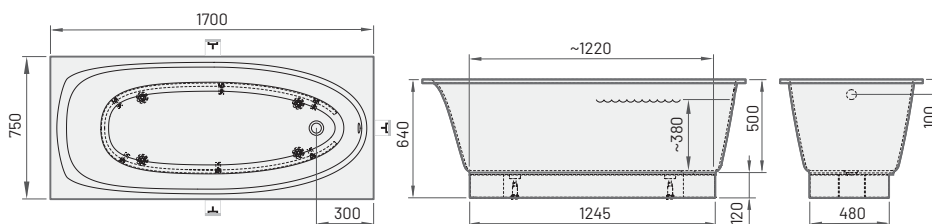

UNO 170

1700 × 750 мм
h = 640 мм
Об'єм: 240 л
Вага: 90 кг

Ванна з литого каменю	1090	1420	VAUNOGR/xx
Панель фронтальна мала	в комплекті		PAUNOGRM/xx
Злив-перелив хром пластик	100		SIFVPAА80/00
ВСЬОГО	1190	1520	

Додатково:

Злив-перелив хром метал	200	SIFVUNO/H

* Уточнійте спеціальну ціну та закупівельні умови.

TRE 150 A/D

1500 × 1000 мм
h = 640 мм
Об'єм: 240 л
Вага: 92 кг

Ванна з литого каменю (ліва/права)	990	1290	VATRE/A/xx; VATRE/D/xx
Панель фронтальна мала	в комплекті		PATREM/xx
Злив-перелив хром пластик	100		SIFVPAА80/00
ВСЬОГО	1090	1390	

Додатково:

Фронтальна панель висока (ліва/права)	180	280	PATREA/A/xx; PATREA/D/xx