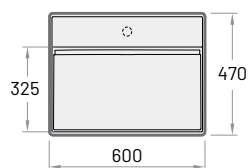

Matte White