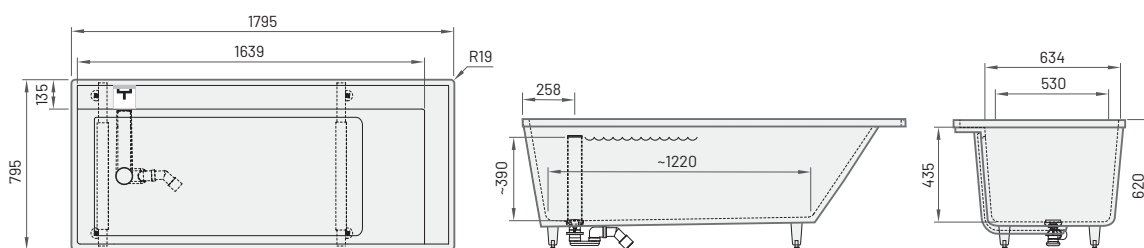

**INFINITY**

1795 × 795 × 620 mm  
Pojemność do przelewu: 300 l  
Waga: 165/165/100 kg  
Zintegrowany przelew  
Syfon *push-open*  
z korkiem z materiału w komplecie

Wanna SILKSTONE® z obudową	19 680	24 440	VAINFS/xx
Wanna SILKSTONE® z obudową w kolorze		22 530	VAINFSP/xx

Opis

Cena PLN  
Biały w kolorze

Kod produktu  
Biały/w kolorze

**INFINITY**

1795 × 795 × 620 mm  
Pojemność do przelewu: 300 l  
Waga: 165/165/100 kg  
Zintegrowany przelew  
Syfon *push-open* z korkiem z materiału w komplecie

MONO Matte White

MONO Matte Grey

MONO Matte CaffèLatte

MONO Matte Oyster

Produkt	Opis	Cena PLN		Kod produktu
		Biały	w kolorze	Biały/w kolorze

**INFINITY 60**

600 × 470 × 95 mm  
Do montażu do ściany,  
na szafce lub blacie  
bez przelewu