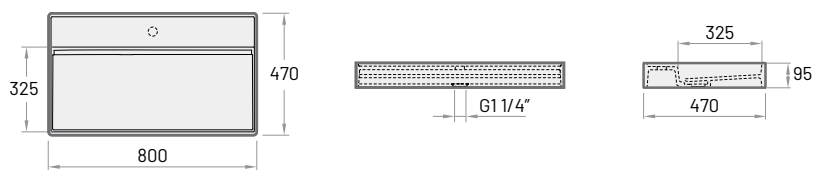

Opis

Cena PLN  
Biały w kolorze

Kod produktu  
Biały/w kolorze

**INFINITY**

1795 × 795 × 620 mm  
Pojemność do przelewu: 300 l  
Waga: 165/165/100 kg  
Zintegrowany przelew  
Syfon *push-open* z korkiem z materiału w komplecie

MONO Matte White

MONO Matte Grey

MONO Matte CaffèLatte

MONO Matte Oyster

Produkt	Opis	Cena PLN		Kod produktu
		Biały	w kolorze	Biały/w kolorze

**INFINITY 60**

600 × 470 × 95 mm  
Do montażu do ściany,  
na szafce lub blacie  
bez przelewu

Matte White

Matte Grey

Matte Caffelatte

Matte Oyster

Produkt	Opis	Cena PLN Biały w kolorze	Kod produktu Biały/w kolorze
---------	------	-----------------------------	---------------------------------

**INFINITY 80**

800×470×95 mm  
Do montażu do ściany,  
na szafce lub blacie  
bez przelewu

Umywalka SILKSTONE® z odpływem	2 340	2 850	IINFS/xx
--------------------------------	-------	-------	----------

Możliwość zamówienia umywalki bez otworu na armaturę w dowolnym kolorze z dostępnej palety kolorów SILKSTONE®. Umywalka ze zintegrowanymi mocowaniami do ściany.