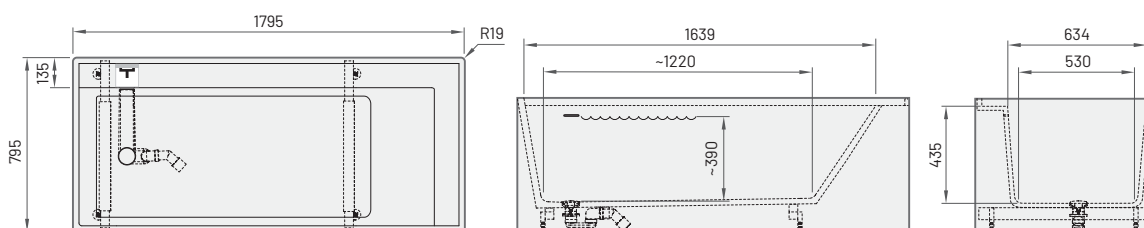

Produkt

Opis

Cena PLN
Biały w kolorze

Kod produktu
Biały/w kolorze

INFINITY

1795 × 795 × 620 mm
Pojemność do przelewu: 300 l
Waga: 165/165/100 kg
Zintegrowany przelew
Syfon *push-open*
z korkiem z materiału w komplecie

Wanna SILKSTONE® z obudową	19 680	24 440	VAINFS/xx
Wanna SILKSTONE® z obudową w kolorze		22 530	VAINFSP/xx

W komplecie praktyczna deska z drewna jesionowego oraz zagłówek z Technogelu.
Możliwość zamówienia półki wanny w dowolnym kolorze z dostępnej palety kolorów Matte PAA dla wanien w cenie wanny. Informację dołączyć do zamówienia w formie notatki.