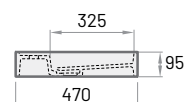

Matte White