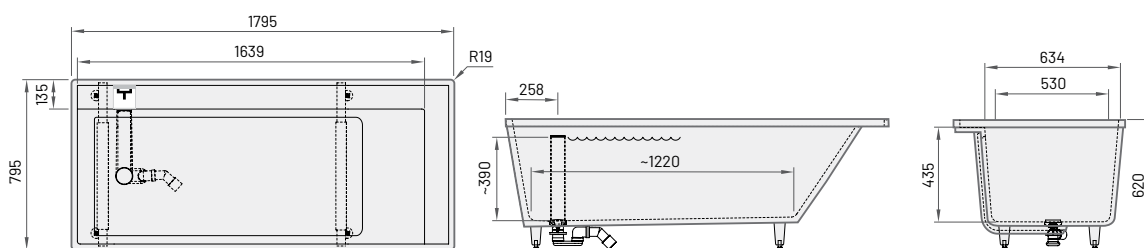

Modelis

Specifikācija

Cena EUR

Art. NR.

Balta Krāsaina Balta / Krāsaina

INFINITY built-in
1795×795 mm
h = 620 mm
Tilpums: 300 l
Svars: 100 kg
Integrēta noplūde-
pārplūde *Push-open*
un sifons (komplektā).

Silkstone® iebūvējama vanna (bez sānu paneļiem)

2985

3400

VAINFSIEB/xx