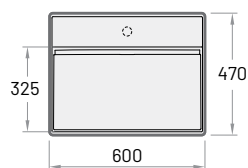

Specifikācija

Cena EUR

Art. NR.

Balta Krāsaina Balta / Krāsaina

INFINITY built-in
 1795×795 mm
 h = 620 mm
 Tilpums: 300 l
 Svars: 100 kg
 Integrēta noplūde-
 pārplūde *Push-open*
 un sifons (komplektā).

Silkstone® iebūvējama vanna (bez sānu paneļiem)

Specifikācija

Cena EUR

Art. NR.

Balta

Krāsaina

Balta / Krāsaina

INFINITY 60

600×470 mm

h = 95 mm

Novietojama pie sienas vai uz virsmas, bez pārplūdes.

Silkstone® izlietne ar noplūdi

450

590

IINF5M/xx

Izlietne ar integrētiem sienas stiprinājumiem. Tonēta visa izlietne.

Matte White

Matte Grey

Matte Caffelatte

Matte Oyster

Modelis	Specifikācija	Cena EUR		Art. NR.
		Balta	Krāsaina	Balta / Krāsaina

INFINITY 80

800×470 mm
h = 95 mm
Novietojama pie sienas vai uz virsmas, bez pārplūdes.

Silkstone® izlietne ar noplūdi	510	670	IINFS/xx
--------------------------------	-----	-----	----------