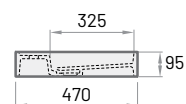

Specifikācija

Cena EUR

Art. NR.

Balta Krāsaina Balta / Krāsaina

INFINITY built-in
 1795×795 mm
 h = 620 mm
 Tilpums: 300 l
 Svars: 100 kg
 Integrēta noplūde-
 pārplūde *Push-open*
 un sifons (komplektā).

Silkstone® iebūvējama vanna (bez sānu paneļiem)

Specifikācija

Cena EUR

Art. NR.

Balta

Krāsaina

Balta / Krāsaina

INFINITY 60

600×470 mm

h = 95 mm

Novietojama pie sienas vai uz virsmas, bez pārplūdes.

Silkstone® izlietne ar noplūdi

450

590

IINF5M/xx

Izlietne ar integrētiem sienas stiprinājumiem. Tonēta visa izlietne.

Matte White

Matte Grey

Matte Caffelatte

Matte Oyster

Modelis	Specifikācija	Cena EUR		Art. NR.
		Balta	Krāsaina	Balta / Krāsaina

INFINITY 80

800×470 mm
h = 95 mm
Novietojama pie sienas vai uz virsmas, bez pārplūdes.

Silkstone® izlietne ar noplūdi	510	670	IINFS/xx
--------------------------------	-----	-----	----------