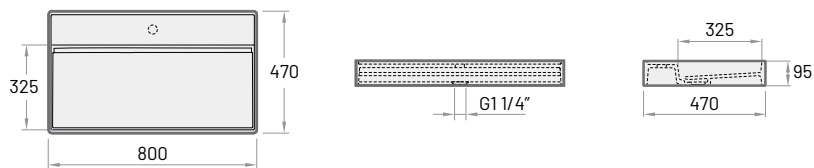

Modelis	Specifikācija	Cena EUR		Art. NR.
		Balta	Krāsaina	Balta / Krāsaina

INFINITY 80

800×470 mm
h = 95 mm
Novietojama pie sienas vai uz virsmas, bez pārplūdes.

Silkstone® izlietne ar noplūdi	510	670	IINFS/xx

Izlietne ar integrētiem sienas stiprinājumiem. Tonēta visa izlietne.