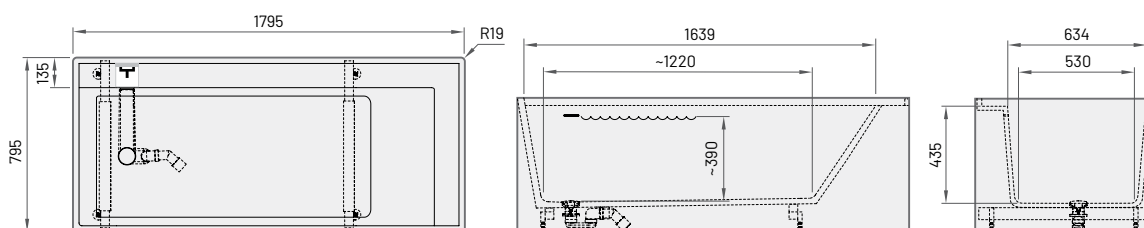

Balta Krāsaina Balta / Krāsaina

INFINITY
 1795×795 mm
 h = 620 mm
 Tilpums: 300 l
 Svars: 165/165/100 kg
 Integrēta noplūde-
 pārplūde *Push-open*
 un sifons (komplektā).

Silkstone® vanna ar sānu paneļiem	4300	5400	VAINFS/xx
Balta Silkstone® vanna ar tonētiem sānu paneļiem		4950	VAINFSP/xx

Specifikācija

Cena EUR

Art. NR.

Balta Krāsaina Balta / Krāsaina

INFINITY built-in
 1795×795 mm
 h = 620 mm
 Tilpums: 300 l
 Svars: 100 kg
 Integrēta noplūde-
 pārplūde *Push-open*
 un sifons (komplektā).

Silkstone® iebūvējama vanna (bez sānu paneļiem)

Specifikācija

Cena EUR

Art. NR.

Balta

Krāsaina

Balta / Krāsaina

INFINITY 60

600×470 mm

h = 95 mm

Novietojama pie sienas vai uz virsmas, bez pārplūdes.

Silkstone® izlietne ar noplūdi

450

590

IINF5M/xx

Izlietne ar integrētiem sienas stiprinājumiem. Tonēta visa izlietne.

Matte White