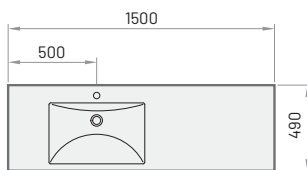

LONG STEP 1500/A