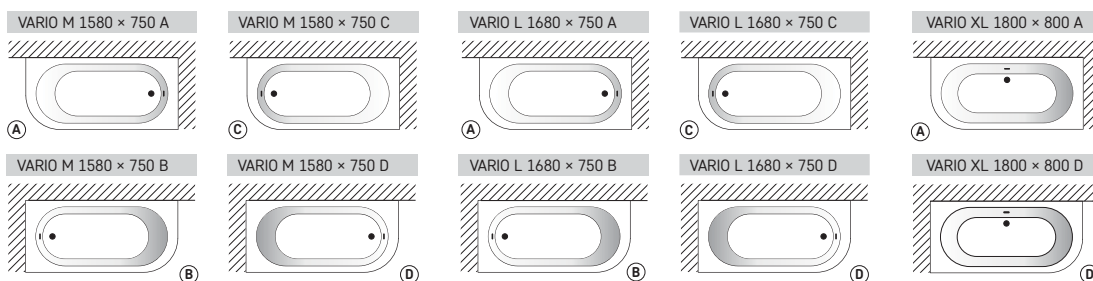

Akmens masas vanna, VARIO M 1580 × 750 A *	930	1195	VAVARMA/xx
Akmens masas vanna, VARIO M 1580 × 750 B *	930	1195	VAVARMB/xx
Akmens masas vanna, VARIO M 1580 × 750 C *	930	1195	VAVARMC/xx
Akmens masas vanna, VARIO M 1580 × 750 D *	930	1195	VAVARMD/xx
Akmens masas vanna, VARIO L 1680 × 750 A **	1030	1295	VAVARLA/xx
Akmens masas vanna, VARIO L 1680 × 750 B **	1030	1295	VAVARLB/xx
Akmens masas vanna, VARIO L 1680 × 750 C **	1030	1295	VAVARLC/xx
Akmens masas vanna, VARIO L 1680 × 750 D **	1030	1295	VAVARLD/xx
Akmens masas vanna, VARIO XL 1800 × 800 A	1250	1450	VAVARXLA/xx
Akmens masas vanna, VARIO XL 1800 × 800 D	1250	1450	VAVARXLD/xx
Vannas garuma saīsināšana līdz min. (sk. rasējumu)	100		RVSA