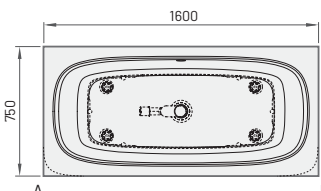

JAUNUMS!

8.-9. lpp. A

SMART 170

1600-1700×750 mm

JAUNUMS!

8.-9. lpp. A

SMART 180

1750-1850×800 mm

JAUNUMS!

8.-9. lpp. A

VARIO M

1500-1600×750 mm

10.-11. lpp. A

VARIO L

1600-1700×750 mm

10.-11. lpp. A

Akmens masas izlietne	245	335	IVAR/xx
Izlietne ar integrētiem sienas stiprinājumiem.			

Cenas norādītas eiro ar PVN.

JAUNUMS!

SMART 150
1500×750 mm
h = 600 mm
Tilpums: 228 l
Svars: 88 kg

Pieejamība: Vanna SMART 150 pieejama pasūtīšanai - 2. kvartālā

JAUNUMS!

SMART 160
1600×750 mm
h = 600 mm
Tilpums: 250 l
Svars: 93 kg

Pieejamība: Vanna SMART 160 pieejama pasūtīšanai - 3. kvartālā

JAUNUMS!

SMART 170
1700×750 mm
1600-1700×750 mm*
h = 600 mm
Tilpums: 250 l
Svars: 96 kg