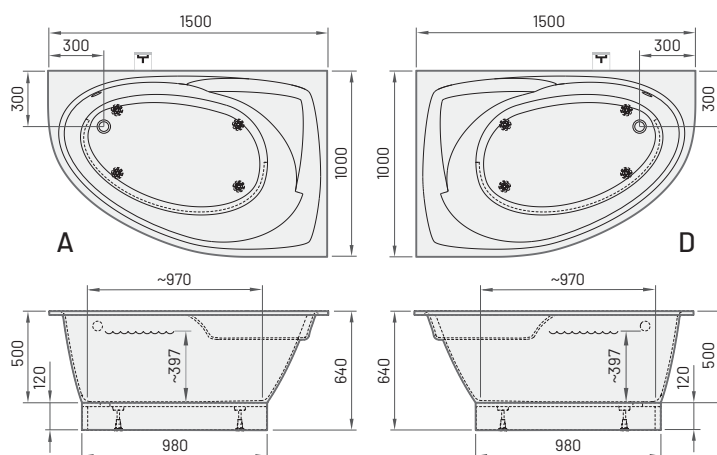

Papildus:

Augstais panelis (kreisais / labais)	160	255	PATREA/A/xx; PATREA/D/xx
--------------------------------------	-----	-----	--------------------------

A (kreisā puse)

D (labā puse)

Cenas norādītas eiro ar PVN.