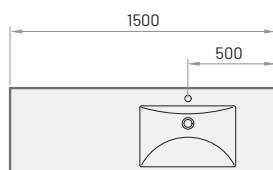

LONG STEP 1500/D