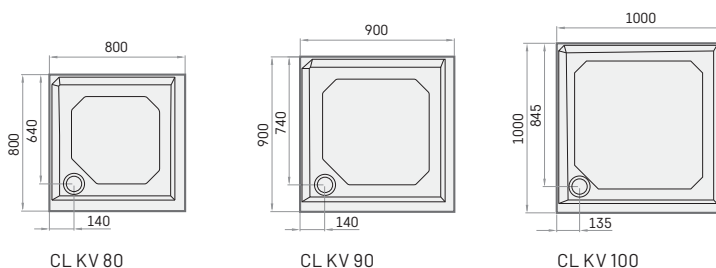

Modelis	Specifikācija	Cena EUR		Art. NR. Balta / Krāsaina
		Balta	Krāsaina	

CLASSIC KV
800×800 mm
900×900 mm
1000×1000 mm
h = 165 mm

CLASSIC KV80 komplekts	255		KDPCLKV80/00
CLASSIC KV90 komplekts	285		KDPCLKV90/00
CLASSIC KV100 komplekts	355		KDPCLKV100/00
Papildus - sifons <i>TurboFlow</i>, ø 90 mm	35		0205302

Komplektā ietilpst dušas paliktnis, panelis un regulējamas kājas.