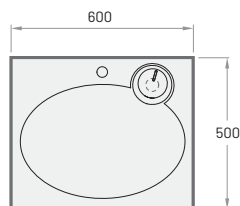

Modelis

Specifikācija

Cena EUR

Art. NR.

Balta

Krāsaina

Balta /

Krāsaina

CLARO MINI

600×500 mm
h = 90 mm

Maksimālais dziļums
veļasmašīnai 370 mm.

Izlietne bez pārplūdes.

Akmens masas izlietnes komplekts*	265	380	KICLAMISIF/xx

Papildus:

Ziepju trauks citā krāsā	40	65	DEIZTCLAMI/xx

* Komplektā: ziepju trauks, sifons ar veļasmašīnas pieslēgumu un 2 balti kronšteini.

CLARO

600×600 mm
h = 90 mm

Maksimālais dziļums
veļasmašīnai 470 mm.

Izlietne bez pārplūdes.

Akmens masas izlietnes komplekts*	270	395	KICLASIF/xx

Papildus:

Ziepju trauks citā krāsā	40	65	DEIZTCLA/xx

* Komplektā: ziepju trauks, sifons ar veļasmašīnas pieslēgumu un 2 balti kronšteini.

CLARO GRANDE

600×750 mm
h = 100 mm

Maksimālais dziļums
veļasmašīnai 600 mm.

Izlietne bez pārplūdes.

Akmens masas izlietnes komplekts*	360	475	KICLAGRSIF/xx

Papildus:

Ziepju trauks citā krāsā	40	65	DEIZTCLAGR/xx

* Komplektā: ziepju trauks, sifons ar veļasmašīnas pieslēgumu un 2 balti kronšteini.