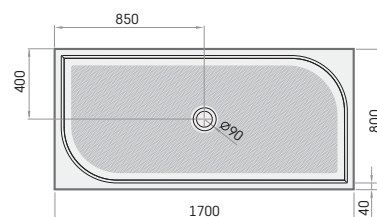

* LARGO NEW 90 × 110 dušas dušas paliktņa virsma ir bez reljefa.
Komplektā ietilpst dušas paliktņnis, panelis un regulējamas kājas.

LARGO 80×100

LARGO 80×140

LARGO 80×160

LARGO 80×170

LARGO NEW 90×110*

Modelis	Specifikācija	Cena EUR		Art. NR.
		Balta	Krāsaina	Balta / Krāsaina