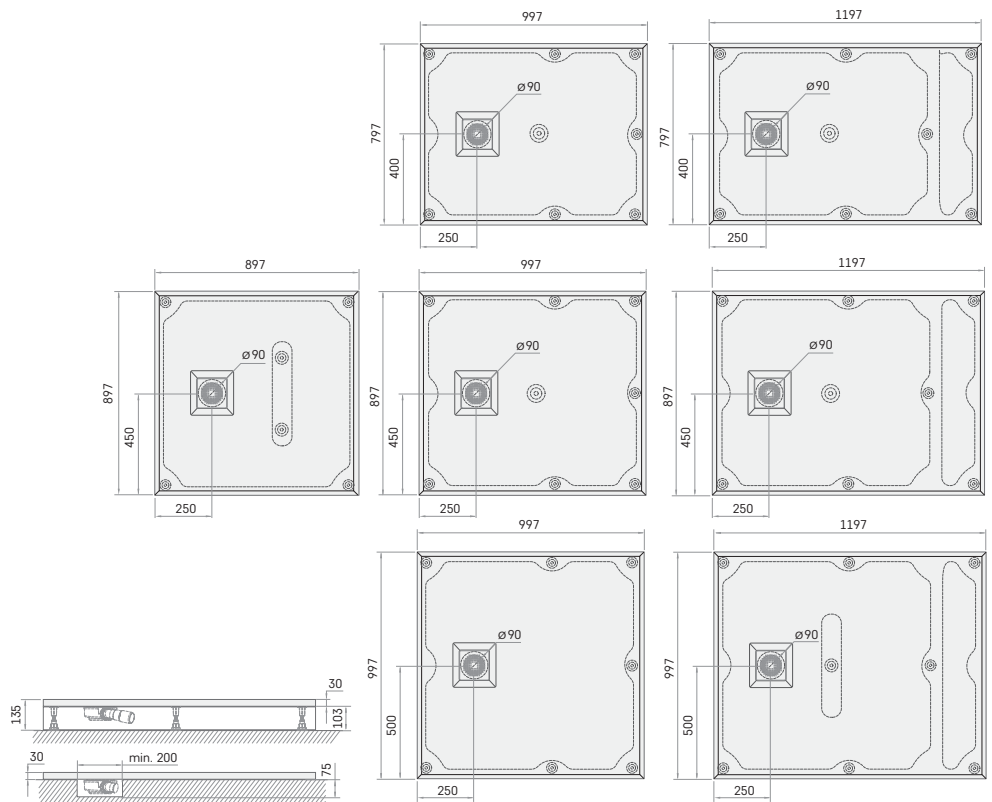

Cenas norādītas eiro ar PVN.