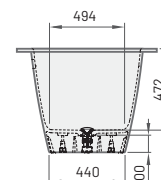

JAUNUMS!

SMART 160
1600×750 mm
h = 600 mm
Tilpums: 250 l
Svars: 93 kg

Pieejamība: Vanna SMART 160 pieejama pasūtīšanai - 3. kvartālā

JAUNUMS!

SMART 170
1700×750 mm
1600-1700×750 mm*
h = 600 mm
Tilpums: 250 l
Svars: 96 kg