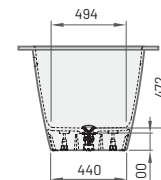

Akmens masas izlietne	245	335	IVAR/xx
Izlietne ar integrētiem sienas stiprinājumiem.			

Cenas norādītas eiro ar PVN.

JAUNUMS!

SMART 150
1500×750 mm
h = 600 mm
Tilpums: 228 l
Svars: 88 kg

Pieejamība: Vanna SMART 150 pieejama pasūtīšanai - 2. kvartālā

JAUNUMS!

SMART 160
1600×750 mm
h = 600 mm
Tilpums: 250 l
Svars: 93 kg

Pieejamība: Vanna SMART 160 pieejama pasūtīšanai - 3. kvartālā

JAUNUMS!

SMART 170
1700×750 mm
1600-1700×750 mm*
h = 600 mm
Tilpums: 250 l
Svars: 96 kg