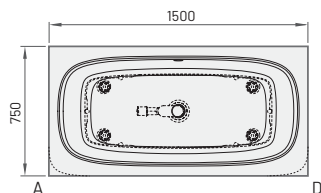

JAUNUMS!

8.-9. lpp. A

SMART 170

1600-1700×750 mm

JAUNUMS!

8.-9. lpp. A

SMART 180

1750-1850×800 mm

Akmens masas izlietne	245	335	IVAR/xx
Izlietne ar integrētiem sienas stiprinājumiem.			

Cenas norādītas eiro ar PVN.

JAUNUMS!

SMART 150
1500×750 mm
h = 600 mm
Tilpums: 228 l
Svars: 88 kg

Pieejamība: Vanna SMART 150 pieejama pasūtīšanai - 2. kvartālā

JAUNUMS!

SMART 160
1600×750 mm
h = 600 mm
Tilpums: 250 l
Svars: 93 kg

Pieejamība: Vanna SMART 160 pieejama pasūtīšanai - 3. kvartālā

JAUNUMS!

SMART 170
1700×750 mm
1600-1700×750 mm*
h = 600 mm
Tilpums: 250 l
Svars: 96 kg