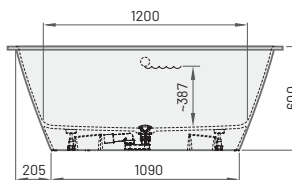

Akmens masas izlietne	245	335	IVAR/xx
Izlietne ar integrētiem sienas stiprinājumiem.			

Cenas norādītas eiro ar PVN.

JAUNUMS!

SMART 150
1500×750 mm
h = 600 mm
Tilpums: 228 l
Svars: 88 kg

Pieejamība: Vanna SMART 150 pieejama pasūtīšanai - 2. kvartālā

JAUNUMS!

SMART 160
1600×750 mm
h = 600 mm
Tilpums: 250 l
Svars: 93 kg

Pieejamība: Vanna SMART 160 pieejama pasūtīšanai - 3. kvartālā

JAUNUMS!

SMART 170
1700×750 mm
1600-1700×750 mm*
h = 600 mm
Tilpums: 250 l
Svars: 96 kg