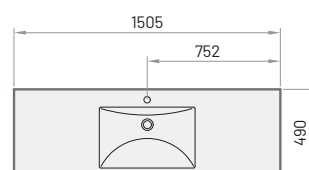

LONG STEP 1500