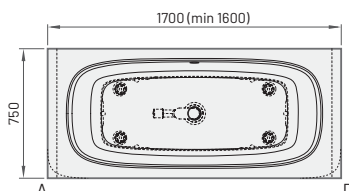

Akmens masas izlietne	245	335	IVAR/xx
Izlietne ar integrētiem sienas stiprinājumiem.			

Cenas norādītas eiro ar PVN.

JAUNUMS!

SMART 150
1500×750 mm
h = 600 mm
Tilpums: 228 l
Svars: 88 kg

Pieejamība: Vanna SMART 150 pieejama pasūtīšanai - 2. kvartālā

JAUNUMS!

SMART 160
1600×750 mm
h = 600 mm
Tilpums: 250 l
Svars: 93 kg

Pieejamība: Vanna SMART 160 pieejama pasūtīšanai - 3. kvartālā

JAUNUMS!

SMART 170
1700×750 mm
1600-1700×750 mm*
h = 600 mm
Tilpums: 250 l
Svars: 96 kg

Pieejamība: Vanna SMART 170 pieejama pasūtīšanai - 1. kvartālā

JAUNUMS!

SMART 180
1800×750 mm
1700-1800×750 mm*
h = 600 mm
Tilpums: 271 l
Svars: 103 kg

Pieejamība: Vanna SMART 180 pieejama pasūtīšanai - 2. kvartālā