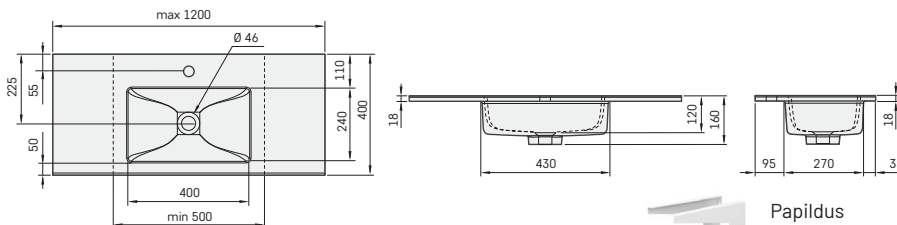

Modelis

Specifikācija

Cena EUR

Art. NR.

Balta

Krāsaina

Balta / Krāsaina

LOTTO MINI

500-1200×400 mm
h = 18 mm

Novietojama pie sienas
vai uz mēbeles,
bez pārplūdes.

Akmens masas izlietne

LOTTO MINI 50 (500 mm)	240	335	IMLOT500/xx
LOTTO MINI 60 (600 mm)	265	360	IMLOT600/xx
LOTTO MINI 70 (700 mm)	280	375	IMLOT700/xx
LOTTO MINI 80 (800 mm)	290	385	IMLOT800/xx
LOTTO MINI 100 (1000 mm)	310	410	IMLOT1000/xx
LOTTO MINI 120 (1200 mm)	330	430	IMLOT1200/xx
LOTTO MINI 50-120 (500-1200 mm*)	360	465	IMLOT500-1200/xx

Papildus:

Kronšteins, 310 mm 1 gab., balts	40		IZKSS310GB1/00
Permanent open noplūde ar hromētu vāciņu	65		L2264
Permanent open noplūde akmens masas	65	70	DKIZPBNOP/xx

* Izlietni LOTTO MINI iespējams individualizēt garumā no 500 līdz 1200 mm.

Papildus
kronšteini
(310 mm)

LOTTO

600-1200×490 mm
h = 18 mm

Novietojama pie sienas
vai uz mēbeles,
bez pārplūdes.

Akmens masas izlietne

LOTTO 60 (600 mm)	265	360	ILOT600/xx
LOTTO 70 (700 mm)	280	375	ILOT700/xx
LOTTO 80 (800 mm)	290	385	ILOT800/xx
LOTTO 100 (1000 mm)	310	410	ILOT1000/xx
LOTTO 120 (1200 mm)	330	430	ILOT1200/xx
LOTTO 60-120 (600-1200 mm*)	360	465	ILOT600-1200/xx

Papildus:

Kronšteins, 400 mm 1 gab., balts	40		IZKSS400GB1/00
Permanent open noplūde ar hromētu vāciņu	65		L2264
Permanent open noplūde akmens masas	65	70	DKIZPBNOP/xx

* Izlietni LOTTO iespējams individualizēt garumā no 600 līdz 1200 mm.