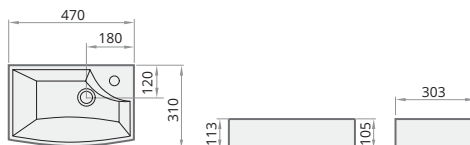

Akmens masas izlietne	140	255	IMST/xx
Papildus:			
Kronšteini, 2 gab., balti	40		IZKMST/00

Urbums jaucējkrāna uzstādīšanai ir tikai labajā pusē.