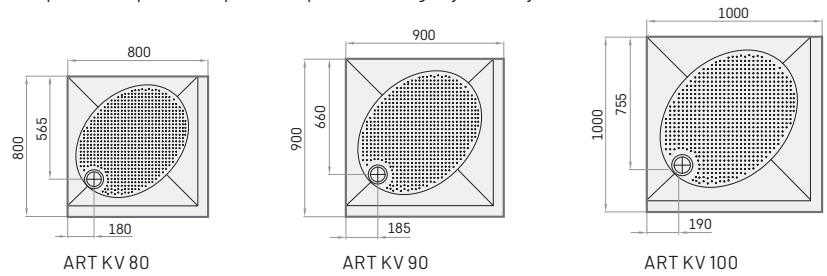

Modelis	Specifikācija	Cena EUR		Art. NR.
		Balta	Krāsaina	Balta / Krāsaina

ART KV
800×800 mm
900×900 mm
1000×1000 mm
h = 135 mm

ART KV 80 komplekts	255	330	KDPARTKV80/xx
ART KV 90 komplekts	265	355	KDPARTKV90/xx
ART KV 100 komplekts	375	465	KDPARTKV100/xx
Papildus - sifons <i>TurboFlow</i>, ø 90 mm	35		0205302

Komplektā ietilpst dušas paliktnis, panelis un regulējamas kājas.

ART RO
800×800 mm
900×900 mm
1000×1000 mm
h = 135 mm

ART RO 80 R 550 komplekts	255	330	KDPARTRO80/xx
ART RO 90 R 550 4W komplekts	265	355	KDPARTRO90R550W/xx
ART RO 90 R 500 komplekts	265	355	KDPARTRO90R500/xx
ART RO 100 R 550 komplekts	375	465	KDPARTRO100/xx
Papildus - sifons <i>TurboFlow</i>, ø 90 mm	35		0205302

Komplektā ietilpst dušas paliktnis, panelis un regulējamas kājas.