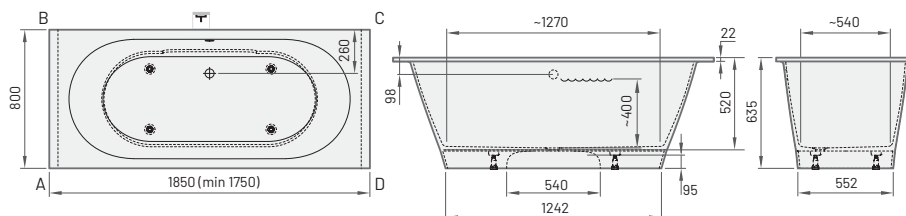

Smart kolekcijas vannu komplektējošās daļas:

Noplūde-pārplūde <i>Push-open</i>	80	SIFVPAA80/00
Noplūde-pārplūde <i>Push-open</i> melna	145	SIFVPAA80/01

Cenas norādītas eiro ar PVN.

VARIO M
1600×750 mm
1500-1600×750 mm
h = 565 mm
Tilpums: 200 l
Svars: 100 kg

* Vannai ar standarta noplūdi-pārplūdi (Art.NO. SIFVPAA80/xx) minimālais garums ir 1510 mm.

VARIO L
1700×750 mm
1600-1700×750 mm
h = 625 mm
Tilpums: 220 l
Svars: 107 kg

** Vannai ar standarta noplūdi-pārplūdi (Art.NO. SIFVPAA80/xx) minimālais garums ir 1610 mm.

VARIO XL
1850×800 mm
1750-1850×800 mm
h = 635 mm
Tilpums: 240 l
Svars: 135 kg

ROOT

Modelis

Specifikācija

Cena EUR

Balta Krāsaina

Art. NR.

Balta / Krāsaina