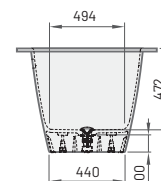

JAUNUMS!

SMART 160
1600×750 mm
h = 600 mm
Tilpums: 250 l
Svars: 93 kg

Pieejamība: Vanna SMART 160 pieejama pasūtīšanai - 3. kvartālā

JAUNUMS!

SMART 170
1700×750 mm
1600-1700×750 mm*
h = 600 mm
Tilpums: 250 l
Svars: 96 kg

Pieejamība: Vanna SMART 170 pieejama pasūtīšanai - 1. kvartālā

JAUNUMS!

SMART 180
1800×750 mm
1700-1800×750 mm*
h = 600 mm
Tilpums: 271 l
Svars: 103 kg

Pieejamība: Vanna SMART 180 pieejama pasūtīšanai - 2. kvartālā