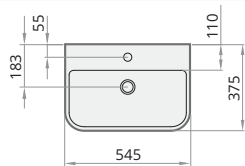

Akmens masas izlietne	185	300	IMSA/xx
Papildus:			
Kronšteini, 2 gab., balti	50		IZKSA/00