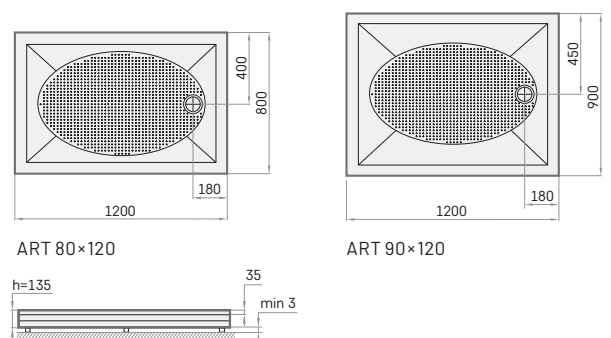

Cenas norādītas eiro ar PVN.