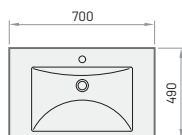

JAUNUMS!

8.-9. lpp. A

VARIO M

1500-1600×750 mm

10.-11. lpp. A

VARIO L

1600-1700×750 mm

10.-11. lpp. A

VARIO XL

1750-1850×800 mm

10.-11. lpp. A

UNO 150

1500×750 mm

12. lpp. A

UNO 170

1700×750 mm

Modelis
Specifikācija
Cena EUR
Art. NR.

Balta

Krāsaina

Balta / Krāsaina

LONG STEP 70

 700×490 mm
h = 110 mm

Akmens masas izlietne

245

335

ILS700/xx

Izlietne ar integrētiem sienas stiprinājumiem.

LONG STEP 100

 1000×490 mm
h = 110 mm

Akmens masas izlietne

290

380