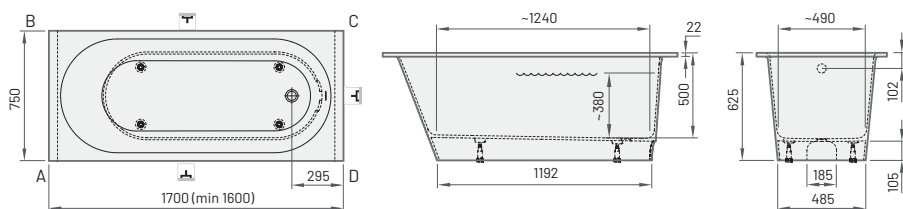

** Vannai ar standarta noplūdi-pārplūdi (Art.NO. SIFVPAA80/xx) minimālais garums ir 1610 mm.