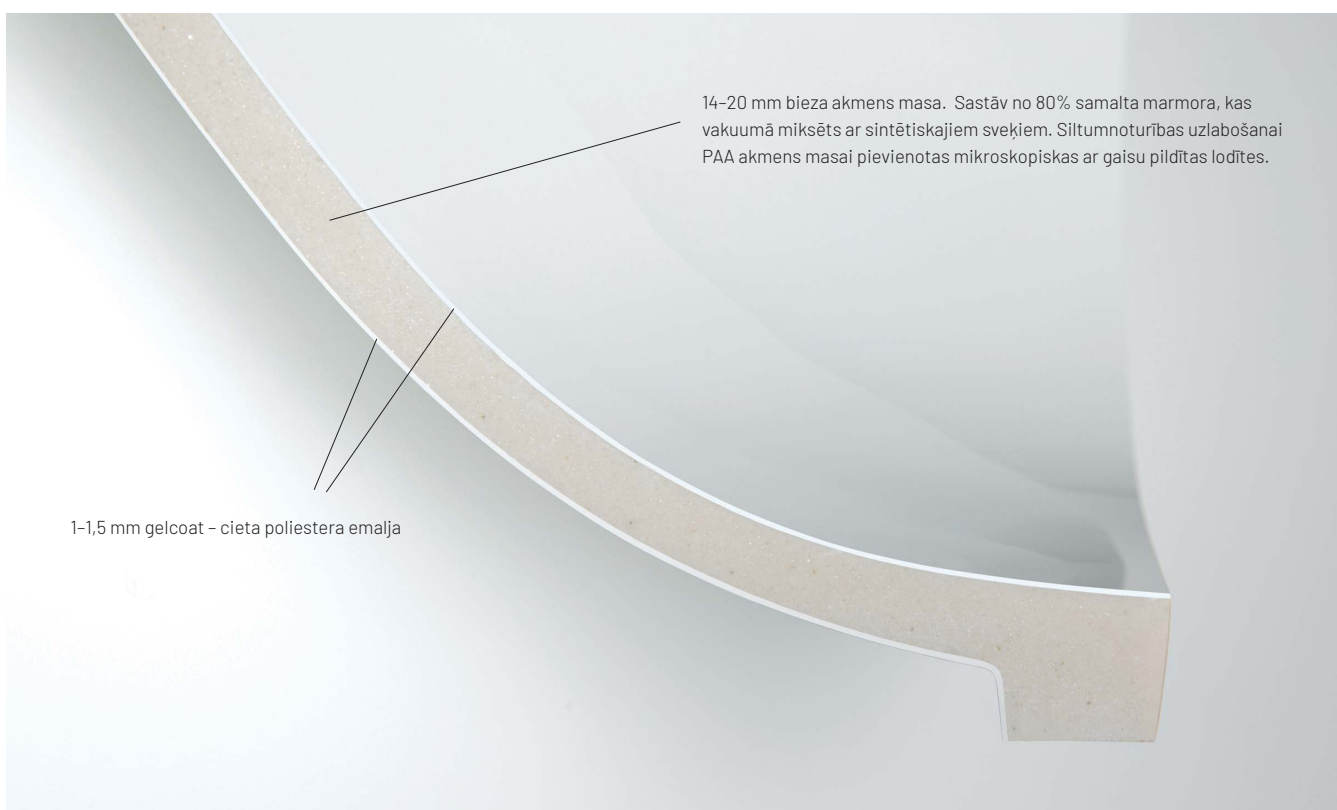

AKMENS MASA

Katrs izstrādājums ir veidots no 14–20 mm akmens masas pamatslāņa, kas pārklāts ar 1–1,5 mm biezu, īpaši cietu un spožu poliesteru emalju (gelcoat).

Akmens masas pamatslānis sastāv no 80% malta marmora, kas vakuumā sajaukts ar sintētiskiem sveķiem un, siltuma noturības veicināšanai, tajā pievienotas ar gaisu pildītas mikro lodītes.

viegli kopjama virsma

ciets un izturīgs kā akmens

noturīgs pret traipiem

smags un stabils

uzņem un uztur siltumu

plaša krāsu izvēle

AKMENS MASAS IZSTRĀDĀJUMU KOPŠANA UN LIETOŠANA

Neliet vannā uzreiz karstu (virs 50°C) ūdeni, uzpildi vēlams sākt ar remdenu ūdeni.