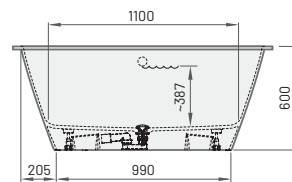

Akmens masas izlietne	245	335	IVAR/xx
Izlietne ar integrētiem sienas stiprinājumiem.			

Cenas norādītas eiro ar PVN.

JAUNUMS!

SMART 150
1500×750 mm
h = 600 mm
Tilpums: 228 l
Svars: 88 kg

Pieejamība: Vanna SMART 150 pieejama pasūtīšanai - 2. kvartālā