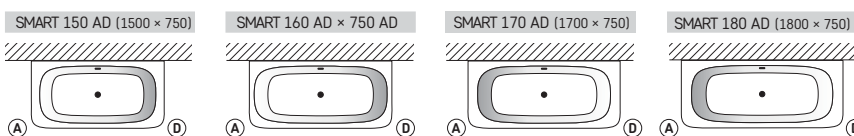

Akmens masas vanna, SMART 150 AD (1500 × 750)	940	1135	VASMA150AD/xx
Akmens masas vanna, SMART 160 AD (1600 × 750)	1060	1305	VASMA160AD/xx
Akmens masas vanna, SMART 170 AD (1700 × 750)	1185	1445	VASMA170AD/xx
Akmens masas vanna, SMART 180 AD (1800 × 750)	1355	1655	VASMA180AD/xx