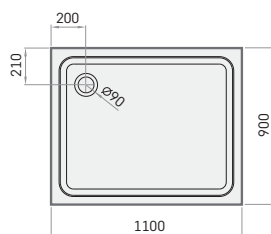

* LARGO NEW 90 × 110 dušas dušas paliktņa virsma ir bez reljefa.
Komplektā ietilpst dušas paliktņnis, panelis un regulējamas kājas.

LARGO 80×100

LARGO 80×140

LARGO 80×160

LARGO 80×170

LARGO NEW 90×110*

Modelis	Specifikācija	Cena EUR		Art. NR.
		Balta	Krāsaina	Balta / Krāsaina