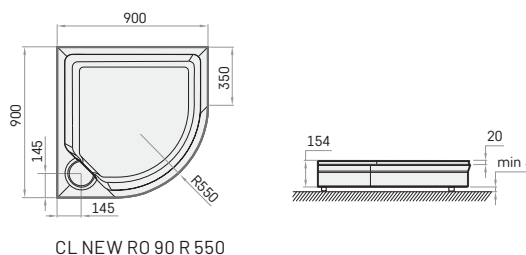

Modelis	Specifikācija	Cena EUR		Art. NR. Balta / Krāsaina
		Balta	Krāsaina	

CLASSIC KV
800×800 mm
900×900 mm
1000×1000 mm
h = 165 mm

CLASSIC KV80 komplekts	255		KDPCLKV80/00
CLASSIC KV90 komplekts	285		KDPCLKV90/00
CLASSIC KV100 komplekts	355		KDPCLKV100/00
Papildus - sifons <i>TurboFlow</i>, ø 90 mm	35		0205302

Komplektā ietilpst dušas paliktnis, panelis un regulējamas kājas.

CLASSIC RO
800×800 mm
900×900 mm
1000×1000 mm
h = 165 mm

CLASSIC RO 80 R 550 komplekts	255		KDPCLRO80/00
CLASSIC RO 90 R 550 komplekts	285		KDPCLRO90R550/00
CLASSIC RO 90 R 500 komplekts	285		KDPCLRO90R500/00
CLASSIC RO 100 R 550 komplekts	355		KDPCLRO100/00
Papildus - sifons <i>TurboFlow</i>, ø 90 mm	35		0205302

Komplektā ietilpst dušas paliktnis, panelis un regulējamas kājas.

CLASSIC NEW
900×900 mm
h = 154 mm

CLASSIC NEW RO 90 R 550 komplekts	285		KDPCLNR090/00
Papildus - sifons <i>TurboFlow</i>, ø 60 mm	35		0205243

Komplektā ietilpst dušas paliktnis, panelis un regulējamas kājas.