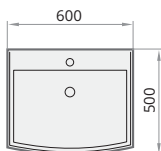

Urbums jaucējkrāna uzstādīšanai ir tikai labajā pusē.

Kronšteini

STEP
600×500 mm
h = 120 mm

Akmens masas izlietne	225	310	ISTE/xx
Papildus:			
Kronšteini, 2 gab., balti	40		IZKTR/00

Kronšteini

VARIO
595×470 mm
h = 150 mm
Novietojama pie sienas
vai uz virsmas.

Akmens masas izlietne	245	335	IVAR/xx
Izlietne ar integrētiem sienas stiprinājumiem.			

Cenas norādītas eiro ar PVN.

JAUNUMS!

SMART 150
1500×750 mm
h = 600 mm
Tilpums: 228 l
Svars: 88 kg

Pieejamība: Vanna SMART 150 pieejama pasūtīšanai - 2. kvartālā

JAUNUMS!

SMART 160
1600×750 mm
h = 600 mm
Tilpums: 250 l
Svars: 93 kg

Pieejamība: Vanna SMART 160 pieejama pasūtīšanai - 3. kvartālā

JAUNUMS!

SMART 170
1700×750 mm
1600-1700×750 mm*
h = 600 mm
Tilpums: 250 l
Svars: 96 kg