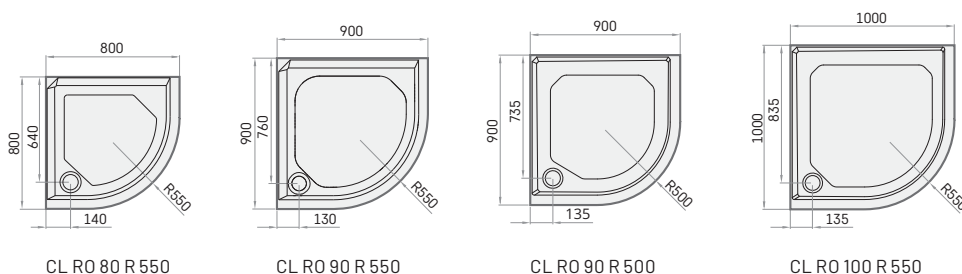

Modelis	Specifikācija	Cena EUR		Art. NR. Balta / Krāsaina
		Balta	Krāsaina	

CLASSIC KV
800×800 mm
900×900 mm
1000×1000 mm
h = 165 mm

CLASSIC KV80 komplekts	255		KDPCLKV80/00
CLASSIC KV90 komplekts	285		KDPCLKV90/00
CLASSIC KV100 komplekts	355		KDPCLKV100/00
Papildus - sifons <i>TurboFlow</i>, ø 90 mm	35		0205302

Komplektā ietilpst dušas paliktnis, panelis un regulējamas kājas.

CLASSIC RO
800×800 mm
900×900 mm
1000×1000 mm
h = 165 mm

CLASSIC RO 80 R 550 komplekts	255		KDPCLRO80/00
CLASSIC RO 90 R 550 komplekts	285		KDPCLRO90R550/00
CLASSIC RO 90 R 500 komplekts	285		KDPCLRO90R500/00
CLASSIC RO 100 R 550 komplekts	355		KDPCLRO100/00
Papildus - sifons <i>TurboFlow</i>, ø 90 mm	35		0205302

Komplektā ietilpst dušas paliktnis, panelis un regulējamas kājas.

CLASSIC NEW
900×900 mm
h = 154 mm

CLASSIC NEW RO 90 R 550 komplekts	285		KDPCLNR090/00
Papildus - sifons <i>TurboFlow</i>, ø 60 mm	35		0205243

Komplektā ietilpst dušas paliktnis, panelis un regulējamas kājas.