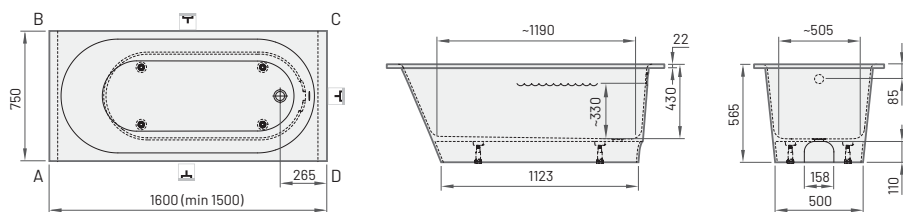

Smart kolekcijas vannu komplektējošās daļas:

Noplūde-pārplūde <i>Push-open</i>	80	SIFVPAA80/00
Noplūde-pārplūde <i>Push-open</i> melna	145	SIFVPAA80/01

Cenas norādītas eiro ar PVN.

VARIO M
1600×750 mm
1500-1600×750 mm
h = 565 mm
Tilpums: 200 l
Svars: 100 kg