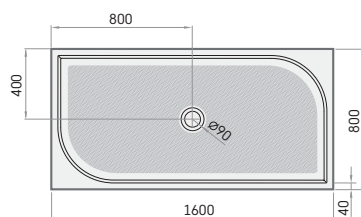

LARGO 80×160