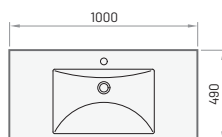

335

ILS700/xx

Izlietne ar integrētiem sienas stiprinājumiem.

LONG STEP 100

 1000×490 mm
h = 110 mm

Akmens masas izlietne

290

380

LONG STEP 150

 1500×490 mm
h = 110 mm

Akmens masas izlietne - kreisajā pusē

390

470

ILS1500/A/xx

Akmens masas izlietne - labajā pusē

390