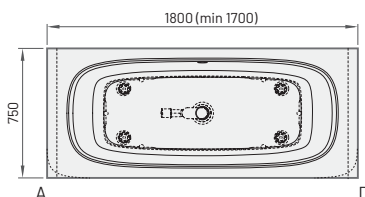

Akmens masas izlietne	245	335	IVAR/xx
Izlietne ar integrētiem sienas stiprinājumiem.			

Cenas norādītas eiro ar PVN.

JAUNUMS!

SMART 150
1500×750 mm
h = 600 mm
Tilpums: 228 l
Svars: 88 kg

Pieejamība: Vanna SMART 150 pieejama pasūtīšanai - 2. kvartālā

JAUNUMS!

SMART 160
1600×750 mm
h = 600 mm
Tilpums: 250 l
Svars: 93 kg

Pieejamība: Vanna SMART 160 pieejama pasūtīšanai - 3. kvartālā

JAUNUMS!

SMART 170
1700×750 mm
1600-1700×750 mm*
h = 600 mm
Tilpums: 250 l
Svars: 96 kg

Pieejamība: Vanna SMART 170 pieejama pasūtīšanai - 1. kvartālā

JAUNUMS!

SMART 180
1800×750 mm
1700-1800×750 mm*
h = 600 mm
Tilpums: 271 l
Svars: 103 kg

Pieejamība: Vanna SMART 180 pieejama pasūtīšanai - 2. kvartālā