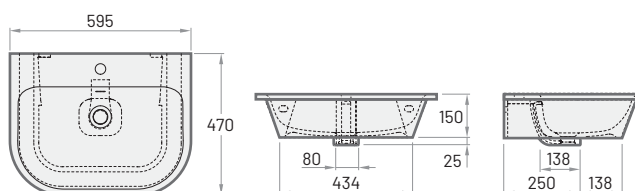

Urbums jaucējkrāna uzstādīšanai ir tikai labajā pusē.

Kronšteini

STEP
600×500 mm
h = 120 mm

Akmens masas izlietne	225	310	ISTE/xx
Papildus:			
Kronšteini, 2 gab., balti	40		IZKTR/00

Kronšteini

VARIO
595×470 mm
h = 150 mm
Novietojama pie sienas
vai uz virsmas.

Akmens masas izlietne	245	335	IVAR/xx
Izlietne ar integrētiem sienas stiprinājumiem.			

Cenas norādītas eiro ar PVN.

JAUNUMS!

SMART 150
1500×750 mm
h = 600 mm
Tilpums: 228 l
Svars: 88 kg

Pieejamība: Vanna SMART 150 pieejama pasūtīšanai - 2. kvartālā