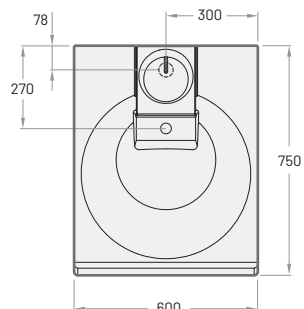

CLARO GRANDE

600×750 mm
h = 100 mm

Maksimālais dziļums
veļasmašīnai 600 mm.

Izlietne bez pārplūdes.

Akmens masas izlietnes komplekts*	360	475	KICLAGRSIF/xx

Papildus:

Ziepju trauks citā krāsā	40	65	DEIZTCLAGR/xx

* Komplektā: ziepju trauks, sifons ar veļasmašīnas pieslēgumu un 2 balti kronšteini.