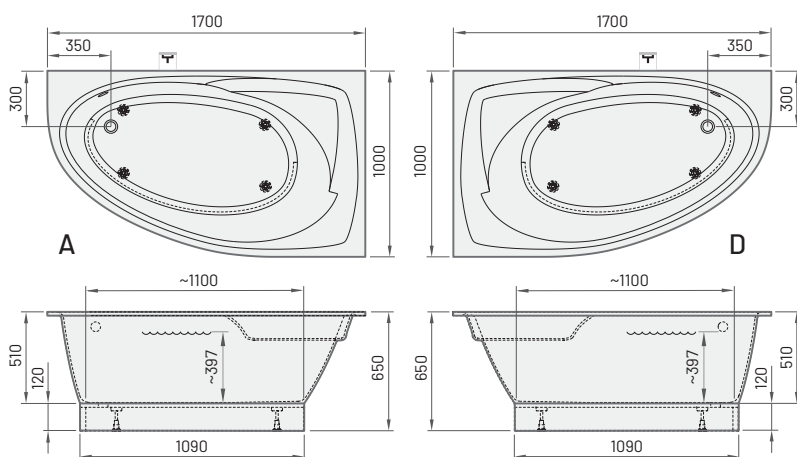

Papildus:

Augstais panelis (kreisais / labais)	160	250	PATREGRA/A/xx; PATREGRA/D/xx
--------------------------------------	-----	-----	---------------------------------

A (kreisā puse)

D (labā puse)

VERSO

1700×750 mm
h = 640 mm
Tilpums: 225 l
Svars: 72 kg

Akmens masas taisnstūra vanna ar dekoratīvo paneli	900	1155	VAVER/xx
Verso A - vanna ar noapaļotu stūri un dekoratīvo paneli	995	1250	VAVERA/xx
Verso D - vanna ar noapaļotu stūri un dekoratīvo paneli	995	1250	VAVERD/xx
Verso AD - vanna ar noapaļotiem stūriem un dekoratīvo paneli	1090	1345	VAVERAD/xx