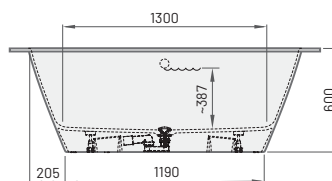

Akmens masas izlietne	245	335	IVAR/xx
Izlietne ar integrētiem sienas stiprinājumiem.			

Cenas norādītas eiro ar PVN.

JAUNUMS!

SMART 150
1500×750 mm
h = 600 mm
Tilpums: 228 l
Svars: 88 kg

Pieejamība: Vanna SMART 150 pieejama pasūtīšanai - 2. kvartālā

JAUNUMS!

SMART 160
1600×750 mm
h = 600 mm
Tilpums: 250 l
Svars: 93 kg

Pieejamība: Vanna SMART 160 pieejama pasūtīšanai - 3. kvartālā

JAUNUMS!

SMART 170
1700×750 mm
1600-1700×750 mm*
h = 600 mm
Tilpums: 250 l
Svars: 96 kg

Pieejamība: Vanna SMART 170 pieejama pasūtīšanai - 1. kvartālā

JAUNUMS!

SMART 180
1800×750 mm
1700-1800×750 mm*
h = 600 mm
Tilpums: 271 l
Svars: 103 kg

Pieejamība: Vanna SMART 180 pieejama pasūtīšanai - 2. kvartālā