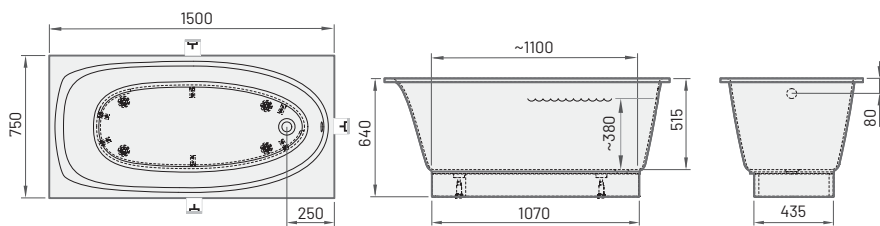

Modelis

Specifikācija

Cena EUR

Art. NR.

Balta Krāsaina Balta / Krāsaina

UNO 150
1500×750 mm
h = 640 mm
Tilpums: 210 l
Svars: 83 kg

Akmens masas vanna	700	980	VAUNO/xx
Zemais panelis	70	115	PAUNOM/xx
Noplūde-pārplūde <i>Push-open</i>	80	80	SIFVPAA80/00
KOPĀ	850	1175	

Papildus:

Hromēta noplūde-pārplūde	180	180	SIFVUNO/H