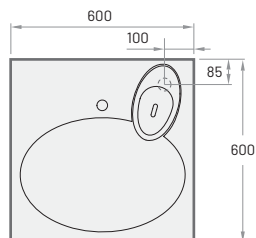

Modelis

Specifikācija

Cena EUR

Art. NR.

Balta

Krāsaina

Balta /

Krāsaina

CLARO MINI

600×500 mm
h = 90 mm

Maksimālais dziļums
veļasmašīnai 370 mm.

Izlietne bez pārplūdes.

Akmens masas izlietnes komplekts*	265	380	KICLAMISIF/xx

Papildus:

Ziepju trauks citā krāsā	40	65	DEIZTCLAMI/xx

* Komplektā: ziepju trauks, sifons ar veļasmašīnas pieslēgumu un 2 balti kronšteini.

CLARO

600×600 mm
h = 90 mm

Maksimālais dziļums
veļasmašīnai 470 mm.

Izlietne bez pārplūdes.

Akmens masas izlietnes komplekts*	270	395	KICLASIF/xx

Papildus:

Ziepju trauks citā krāsā	40	65	DEIZTCLA/xx

* Komplektā: ziepju trauks, sifons ar veļasmašīnas pieslēgumu un 2 balti kronšteini.

CLARO GRANDE

600×750 mm
h = 100 mm

Maksimālais dziļums
veļasmašīnai 600 mm.

Izlietne bez pārplūdes.

Akmens masas izlietnes komplekts*	360	475	KICLAGRSIF/xx

Papildus:

Ziepju trauks citā krāsā	40	65	DEIZTCLAGR/xx

* Komplektā: ziepju trauks, sifons ar veļasmašīnas pieslēgumu un 2 balti kronšteini.