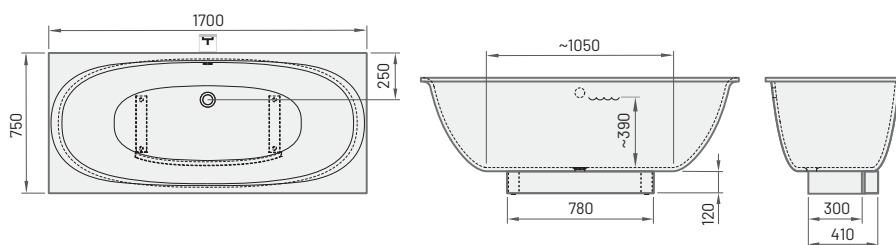

Papildus:

Noplūde-pārplūde <i>Push-open</i>	80	SIFVPAA80/00

Papildus:

Noplūde-pārplūde <i>Push-open</i> melna (UNO 150, UNO 170, TRE 150 A/D, TRE 170 A/D, VERSO)	145	SIFVPAA80/01

Cenas norādītas eiro ar PVN.