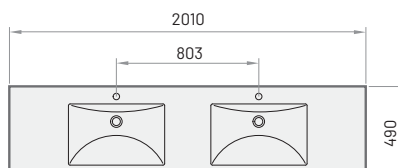

Nerūsējošā tērauda kronšteini izlietnēm LONG STEP 100, LONG STEP 150, LONG STEP DUO.

Cenas norādītas eiro ar PVN.