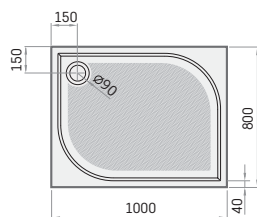

LARGO 80 × 100 komplekts	340	435	KDPLARG80x100/00
LARGO 80 × 140 komplekts	400	495	KDPLARG80x140/00
LARGO 80 × 160 komplekts	465	565	KDPLARG80x160/xx
LARGO 80 × 170 komplekts	525	650	KDPLARG80x170/xx
LARGO NEW 90 × 110 komplekts*	370	460	KDPLARG90X110/xx
Papildus - sifons TurboFlow, ø 90 mm	35		0205302

* LARGO NEW 90 × 110 dušas dušas paliktņa virsma ir bez reljefa.
Komplektā ietilpst dušas paliktņnis, panelis un regulējamas kājas.

LARGO 80×100