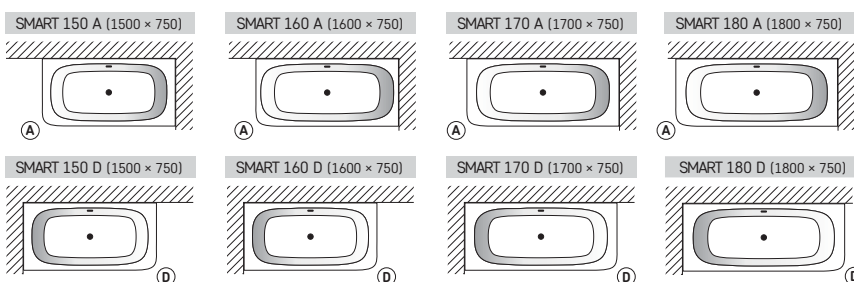

Akmens masas vanna, SMART 150 A (1500 × 750)	845	1040	VASMA150A/xx
Akmens masas vanna, SMART 150 D (1500 × 750)	845	1040	VASMA150D/xx
Akmens masas vanna, SMART 160 A (1600 × 750)	965	1210	VASMA160A/xx
Akmens masas vanna, SMART 160 D (1600 × 750)	965	1210	VASMA160D/xx
Akmens masas vanna, SMART 170 A (1700 × 750)	1090	1350	VASMA170A/xx
Akmens masas vanna, SMART 170 D (1700 × 750)	1090	1350	VASMA170D/xx
Akmens masas vanna, SMART 180 A (1800 × 750)	1260	1560	VASMA180A/xx
Akmens masas vanna, SMART 180 D (1800 × 750)	1260	1560	VASMA180D/xx