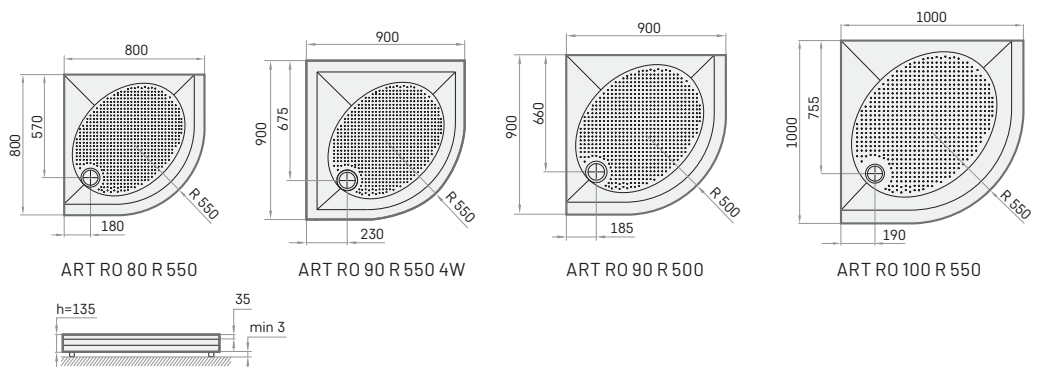

ART
800×1200 mm
900×1200 mm
h = 135 mm

ART 80 × 120 komplekts	365	470	KDPART80X120/xx
ART 90 × 120 komplekts	385	490	KDPART90X120/xx
Papildus - sifons <i>TurboFlow</i>, ø 90 mm	35		0205302

Komplektā ietilpst dušas paliktnis, panelis un regulējamas kājas.