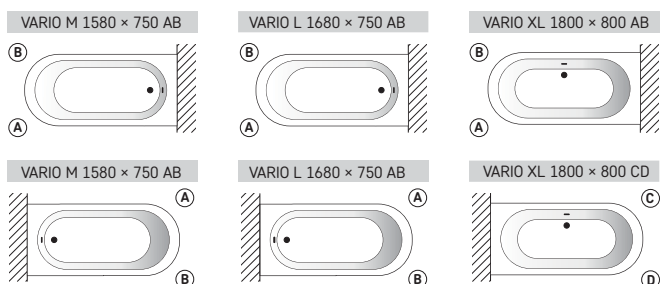

Akmens masas vanna, VARIO M 1580 × 750 AB	1025	1290	VAVARMAB/xx
Akmens masas vanna, VARIO L 1680 × 750 AB	1125	1390	VAVARLAB/xx
Akmens masas vanna, VARIO XL 1800 × 800 AB	1345	1545	VAVARXLAB/xx
Akmens masas vanna, VARIO XL 1800 × 800 CD	1345	1545	VAVARXLCD/xx