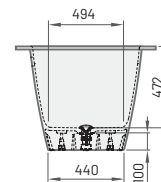

Akmens masas izlietne	245	335	IVAR/xx
Izlietne ar integrētiem sienas stiprinājumiem.			

Cenas norādītas eiro ar PVN.

JAUNUMS!

SMART 150
1500×750 mm
h = 600 mm
Tilpums: 228 l
Svars: 88 kg

Pieejamība: Vanna SMART 150 pieejama pasūtīšanai - 2. kvartālā

JAUNUMS!

SMART 160
1600×750 mm
h = 600 mm
Tilpums: 250 l
Svars: 93 kg

Pieejamība: Vanna SMART 160 pieejama pasūtīšanai - 3. kvartālā

JAUNUMS!

SMART 170
1700×750 mm
1600-1700×750 mm*
h = 600 mm
Tilpums: 250 l
Svars: 96 kg