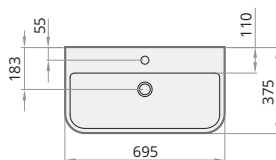

Modelis	Specifikācija	Cena EUR		Art. NR.
		Balta	Krāsaina	Balta / Krāsaina

Akmens masas izlietne	185	300	IMSA/xx
Papildus:			
Kronšteini, 2 gab., balti	50		IZKSA/00

Akmens masas izlietne	225	345	ISA/xx
Papildus:			
Kronšteini, 2 gab., balti	50		IZKSA/00

Akmens masas izlietne	140	255	IMST/xx
Papildus:			
Kronšteini, 2 gab., balti	40		IZKMST/00

Urbums jaucējkrāna uzstādīšanai ir tikai labajā pusē.

Akmens masas izlietne	225	310	ISTE/xx
Papildus:			
Kronšteini, 2 gab., balti	40		IZKTR/00

Akmens masas izlietne	245	335	IVAR/xx
Izlietne ar integrētiem sienas stiprinājumiem.			

Cenas norādītas eiro ar PVN.