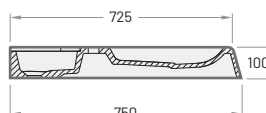

Modelis

Specifikācija

Cena EUR

Art. NR.

Balta

Krāsaina

Balta /

Krāsaina

CLARO MINI

600×500 mm
h = 90 mm

Maksimālais dziļums
veļasmašīnai 370 mm.

Izlietne bez pārplūdes.

Akmens masas izlietnes komplekts*	265	380	KICLAMISIF/xx

Papildus:

Ziepju trauks citā krāsā	40	65	DEIZTCLAMI/xx

* Komplektā: ziepju trauks, sifons ar veļasmašīnas pieslēgumu un 2 balti kronšteini.

CLARO

600×600 mm
h = 90 mm

Maksimālais dziļums
veļasmašīnai 470 mm.

Izlietne bez pārplūdes.

Akmens masas izlietnes komplekts*	270	395	KICLASIF/xx

Papildus:

Ziepju trauks citā krāsā	40	65	DEIZTCLA/xx

* Komplektā: ziepju trauks, sifons ar veļasmašīnas pieslēgumu un 2 balti kronšteini.

CLARO GRANDE

600×750 mm
h = 100 mm

Maksimālais dziļums
veļasmašīnai 600 mm.

Izlietne bez pārplūdes.

Akmens masas izlietnes komplekts*	360	475	KICLAGRSIF/xx

Papildus:

Ziepju trauks citā krāsā	40	65	DEIZTCLAGR/xx

* Komplektā: ziepju trauks, sifons ar veļasmašīnas pieslēgumu un 2 balti kronšteini.