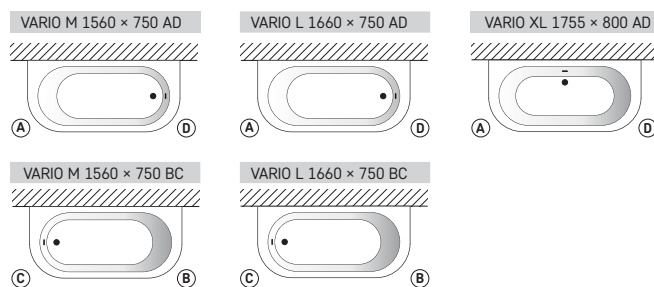

Akmens masas vanna, VARIO M 1560 × 750 AD	1025	1290	VAVARMAD/xx
Akmens masas vanna, VARIO M 1560 × 750 BC	1025	1290	VAVARMB/xx
Akmens masas vanna, VARIO L 1660 × 750 AD	1125	1390	VAVARLAD/xx
Akmens masas vanna, VARIO L 1660 × 750 BC	1125	1390	VAVARLBC/xx
Akmens masas vanna, VARIO XL 1755 × 800 AD	1345	1545	VAVARXLAD/xx