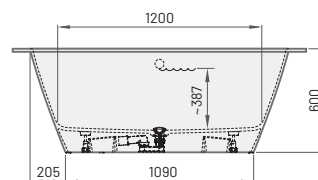

Akmens masas izlietne	245	335	IVAR/xx
Izlietne ar integrētiem sienas stiprinājumiem.			

Cenas norādītas eiro ar PVN.

JAUNUMS!

SMART 150
1500×750 mm
h = 600 mm
Tilpums: 228 l
Svars: 88 kg

Pieejamība: Vanna SMART 150 pieejama pasūtīšanai - 2. kvartālā

JAUNUMS!

SMART 160
1600×750 mm
h = 600 mm
Tilpums: 250 l
Svars: 93 kg

Pieejamība: Vanna SMART 160 pieejama pasūtīšanai - 3. kvartālā

JAUNUMS!

SMART 170
1700×750 mm
1600-1700×750 mm*
h = 600 mm
Tilpums: 250 l
Svars: 96 kg

Pieejamība: Vanna SMART 170 pieejama pasūtīšanai - 1. kvartālā

JAUNUMS!

SMART 180
1800×750 mm
1700-1800×750 mm*
h = 600 mm
Tilpums: 271 l
Svars: 103 kg

Pieejamība: Vanna SMART 180 pieejama pasūtīšanai - 2. kvartālā