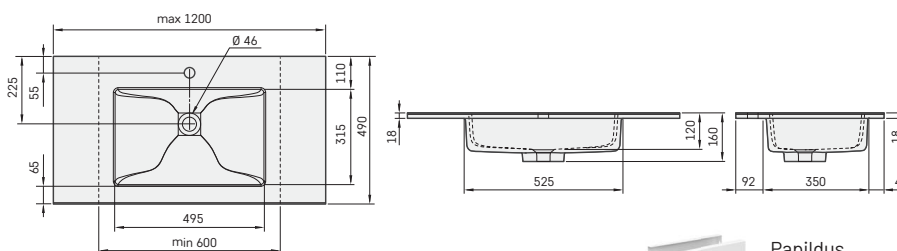

Papildus
kronšteini
(400 mm)