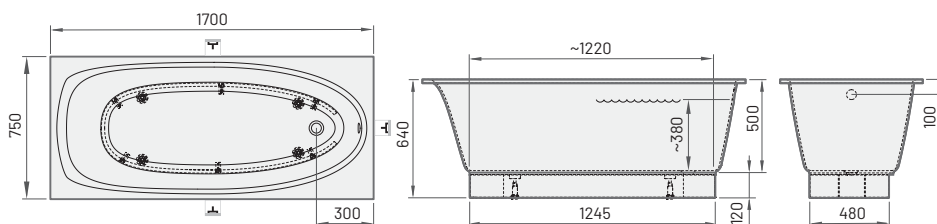

UNO 170
1700×750 mm
h = 640 mm
Tilpums: 240 l
Svars: 90 kg

Akmens masas vanna	760	1035	VAUNOGR/xx
Zemais panelis	80	115	PAUNOGRM/xx
Noplūde-pārplūde <i>Push-open</i>	80	80	SIFVPAA80/00
KOPĀ	920	1230	

Papildus:

Hromēta noplūde-pārplūde	180	180	SIFVUNO/H