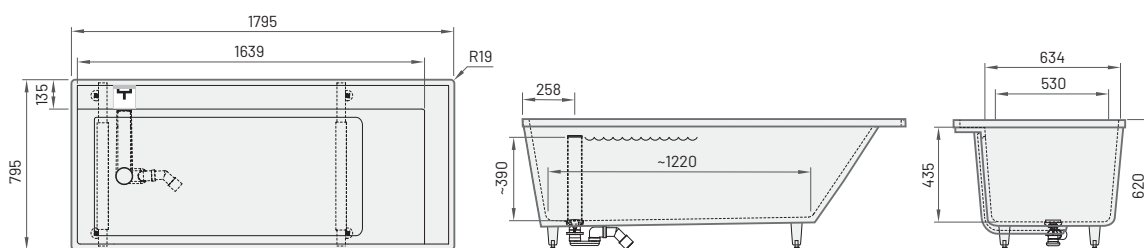

INFINITY
1795×795 mm
h = 620 mm
Volume: 300 l
Peso: 165/165 kg
Piletta click-clack con
troppo pieno integrato
(inclusa)

Vasca in Silkstone® con pannelli laterali	6550	8250	VAINFS/xx
Vasca bianca in Silkstone® con pannelli laterali colorati		7550	VAINFS/xx

INFINITY built-in
 1795×795 mm
 h = 620 mm
 Volume: 300 l
 Peso: 100 kg
 Piletta click-clack con
 troppo pieno integrato
 (inclusa)

Vasca da incasso in Silkstone® (senza pannelli laterali)

4500

5 200

VAINFSIEB/xx

MONO Matte White

MONO Matte Grey

MONO Matte CaffèLatte

MONO Matte Oyster

Articolo	Descrizione	Prezzo EUR		Cod. Art.
		Bianco	Colorato	Bianco / Colorato

INFINITY 60
 600×470 mm
 h = 95 mm
 Installabile a parete o
 su piano, senza troppo
 pieno

Matte Oyster

Articolo	Descrizione	Prezzo EUR		Cod. Art.
		Bianco	Colorato	Bianco / Colorato

INFINITY 80
 800×470 mm
 h = 95 mm
 Installabile a parete o
 su piano, senza troppo
 pieno

Silkstone® lavabo con scarico