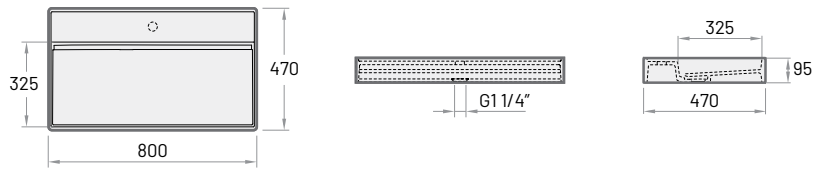

Matte Caffelatte

Matte Oyster

Articolo	Descrizione	Prezzo EUR		Cod. Art.
		Bianco	Colorato	Bianco / Colorato

INFINITY 80
800×470 mm
h = 95 mm
Installabile a parete o
su piano, senza troppo
pieno

Silkstone® lavabo con scarico

830

1035

IINFS/xx

Lavabo con fissaggi a parete integrati. Lavabo colorato in massa.