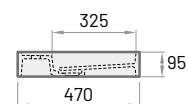

INFINITY built-in
 1795×795 mm
 h = 620 mm
 Volume: 300 l
 Peso: 100 kg
 Piletta click-clack con
 troppo pieno integrato
 (inclusa)

Vasca da incasso in Silkstone® (senza pannelli laterali)

4500

5 200

VAINFSIEB/xx

MONO Matte White

MONO Matte Grey

MONO Matte CaffèLatte

MONO Matte Oyster

Articolo	Descrizione	Prezzo EUR		Cod. Art.
		Bianco	Colorato	Bianco / Colorato

INFINITY 60
 600×470 mm
 h = 95 mm
 Installabile a parete o
 su piano, senza troppo
 pieno

Silkstone® lavabo con scarico

720

900

IINFSM/xx

Lavabo con fissaggi a parete integrati. Lavabo colorato in massa.

Matte White

Matte Grey

Matte Caffelatte

Matte Oyster

Articolo	Descrizione	Prezzo EUR		Cod. Art.
		Bianco	Colorato	Bianco / Colorato

INFINITY 80
 800×470 mm
 h = 95 mm
 Installabile a parete o
 su piano, senza troppo
 pieno

Silkstone® lavabo con scarico