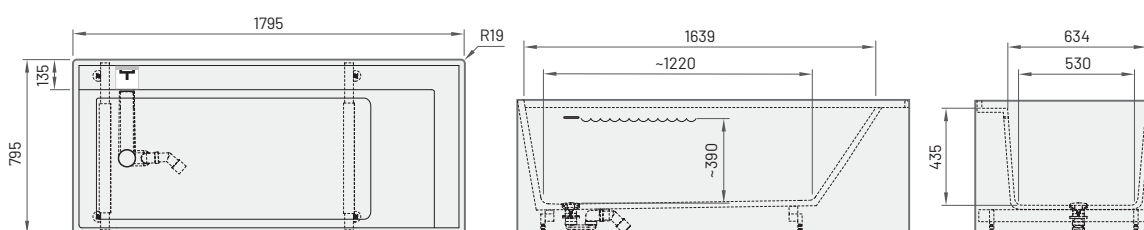

INFINITY
1795×795 mm
h = 620 mm
Volume: 300 l
Peso: 165/165 kg
Piletta click-clack con
troppo pieno integrato
(inclusa)

Vasca in Silkstone® con pannelli laterali	6550	8250	VAINFS/xx
Vasca bianca in Silkstone® con pannelli laterali colorati		7550	VAINFS/xx

INFINITY built-in
 1795×795 mm
 h = 620 mm
 Volume: 300 l
 Peso: 100 kg
 Piletta click-clack con
 troppo pieno integrato
 (inclusa)

Vasca da incasso in Silkstone® (senza pannelli laterali)

4500

5 200

VAINFSIEB/xx

MONO Matte White

MONO Matte Grey

MONO Matte CaffèLatte

MONO Matte Oyster

Articolo	Descrizione	Prezzo EUR		Cod. Art.
		Bianco	Colorato	Bianco / Colorato

INFINITY 60
 600×470 mm
 h = 95 mm
 Installabile a parete o
 su piano, senza troppo
 pieno