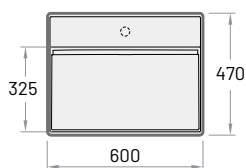

INFINITY built-in
 1795×795 mm
 h = 620 mm
 Volume: 300 l
 Peso: 100 kg
 Piletta click-clack con
 troppo pieno integrato
 (inclusa)

Vasca da incasso in Silkstone® (senza pannelli laterali)

4500

5 200

VAINFSIEB/xx

MONO Matte White

MONO Matte Grey

MONO Matte CaffèLatte

MONO Matte Oyster

Articolo	Descrizione	Prezzo EUR		Cod. Art.
		Bianco	Colorato	Bianco / Colorato

INFINITY 60
 600×470 mm
 h = 95 mm
 Installabile a parete o
 su piano, senza troppo
 pieno

Silkstone® lavabo con scarico

720

900

IINFSM/xx

Lavabo con fissaggi a parete integrati. Lavabo colorato in massa.

Matte White

Matte Grey

Matte Caffelatte

Matte Oyster

Articolo	Descrizione	Prezzo EUR		Cod. Art.
		Bianco	Colorato	Bianco / Colorato

INFINITY 80
 800×470 mm
 h = 95 mm
 Installabile a parete o
 su piano, senza troppo
 pieno

Silkstone® lavabo con scarico