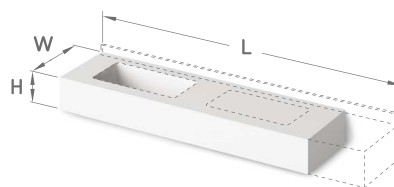

Offriamo una libertà quasi illimitata nella definizione delle dimensioni dei piani d'appoggio. Per le situazioni architettoniche più complesse, i top possono essere sagomati con angoli precisi, curvature e fori su misura per garantire un inserimento perfetto. È inoltre possibile scegliere il lavabo più adatto all'interno della nostra gamma standard per completare i requisiti del vostro progetto.

Alba Ø 300 / Alba Ø 350

Flow 290 × 300-2700

Ovo 500 × 320

Round Ø 400

Opus 470 × 270
Opus Grande 600 × 334

Piano 560 × 420

Quadro 680 × 290

Stretto 378 × 180

Piano MTM con lavabo On Top

Curvatura su misura

Lavabo triplo con scarico a fessura integrato

Piano colorato / Lavabo bianco

Lavabo bianco Alba con accento di colore

Lavabo Flow in forma irregolare

Colori

Cast stone