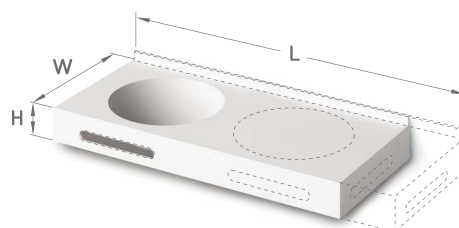

Ogni lavabo è caratterizzato da uno scarico a scomparsa perfettamente integrato, che preserva la purezza del design.

Quadro Wall / 1600 - 750 mm

Quadro Corner / 1600 - 750 mm

Made To Measure

Con 15 anni di esperienza nella produzione di soluzioni su misura, siamo diventati un partner affidabile per quei progetti in cui le linee standard non sono sufficienti. Supportiamo i nostri clienti nella progettazione e realizzazione di lavabi, piani d'appoggio, vasche e piatti doccia in dimensioni e design personalizzati, adattandoli alle specifiche esigenze di ogni spazio.

Offriamo una libertà quasi illimitata nella definizione delle dimensioni dei piani d'appoggio. Per le situazioni architettoniche più complesse, i top possono essere sagomati con angoli precisi, curvature e fori su misura per garantire un inserimento perfetto. È inoltre possibile scegliere il lavabo più adatto all'interno della nostra gamma standard per completare i requisiti del vostro progetto.

Alba Ø 300 / Alba Ø 350

Flow 290 × 300-2700

Ovo 500 × 320

Round Ø 400

Opus 470 × 270
Opus Grande 600 × 334

Piano 560 × 420

Quadro 680 × 290

Stretto 378 × 180