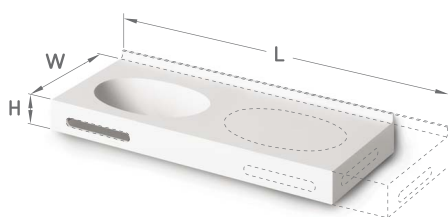

Ovo 500 × 320