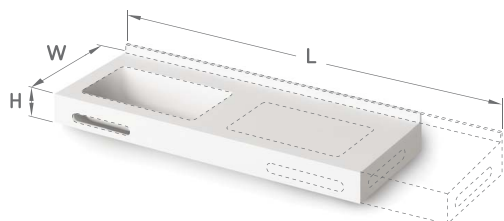

Offriamo una libertà quasi illimitata nella definizione delle dimensioni dei piani d'appoggio. Per le situazioni architettoniche più complesse, i top possono essere sagomati con angoli precisi, curvature e fori su misura per garantire un inserimento perfetto. È inoltre possibile scegliere il lavabo più adatto all'interno della nostra gamma standard per completare i requisiti del vostro progetto.

Alba Ø 300 / Alba Ø 350

Flow 290 × 300-2700

Ovo 500 × 320

Round Ø 400

Opus 470 × 270
Opus Grande 600 × 334

Piano 560 × 420

Quadro 680 × 290

Stretto 378 × 180

Piano MTM con lavabo On Top

Curvatura su misura

Lavabo triplo con scarico a fessura integrato

Piano colorato / Lavabo bianco

Lavabo bianco Alba con accento di colore

Lavabo Flow in forma irregolare

Colori

Cast stone