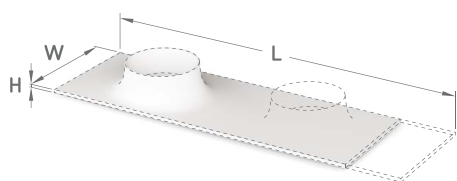

La collezione comprende quattro configurazioni di vasca, progettate per adattarsi a diverse disposizioni del bagno: versioni angolari (destra o sinistra), modelli a parete e modelli freestanding.

La loro geometria permette un posizionamento preciso contro pareti e angoli, creando una soluzione visivamente pulita e semplificando al contempo la manutenzione.

Un pratico ripiano integrato lungo il lato a parete della vasca offre spazio per gli accessori da bagno o per l'installazione di rubinetteria a bordo vasca.

Tre lavabi coordinati completano la collezione: una versione sospesa, una bacinella da appoggio e un lavabo progettato per soluzioni su misura (Made to Measure).

Ogni lavabo è caratterizzato da uno scarico a scomparsa perfettamente integrato, che preserva la purezza del design.

Quadro Wall / 1600 - 750 mm

Quadro Corner / 1600 - 750 mm

Made To Measure

Con 15 anni di esperienza nella produzione di soluzioni su misura, siamo diventati un partner affidabile per quei progetti in cui le linee standard non sono sufficienti. Supportiamo i nostri clienti nella progettazione e realizzazione di lavabi, piani d'appoggio, vasche e piatti doccia in dimensioni e design personalizzati, adattandoli alle specifiche esigenze di ogni spazio.

Offriamo una libertà quasi illimitata nella definizione delle dimensioni dei piani d'appoggio. Per le situazioni architettoniche più complesse, i top possono essere sagomati con angoli precisi, curvature e fori su misura per garantire un inserimento perfetto. È inoltre possibile scegliere il lavabo più adatto all'interno della nostra gamma standard per completare i requisiti del vostro progetto.