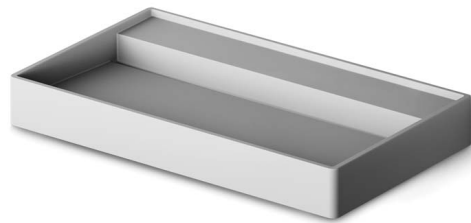

La forma organica della vasca Pointe ridefinisce i profili convenzionali e accoglie dolcemente il corpo umano.

Vasca Pointe - 1500 × 720 mm / h 675 mm / Silkstone

Design di

Karim Rashid

“In bagno siamo nel nostro stato di massima vulnerabilità – nudi e soli – per questo ogni elemento in questo spazio deve essere sicuro, morbido e fluido, con forme arrotondate e prive di spigoli. Deve essere un ambiente che trasmetta relax e calma.”

Vasca Alba Linea - 1750 × 850 mm / h 575 mm / Silkstone

Design di
Karim Rashid

Infinity

Architettonica. Ambiziosa. Senza tempo.

Infinity è un'esplorazione di scala e dettaglio,
dove una presenza architettonica monumentale
incontra una raffinata delicatezza.

Vasca Infinity - 1795 × 795 mm / h 620 mm / Silkstone

Design di
Massimo Farinatti

Infinity

Lavabo Infinity - 600 × 470 mm & 800 × 470 mm / h 95 mm / Silkstone

Design di
Massimo Farinatti

Bella

Lavabo Bella - 650 × 390 mm / h 160 mm / Silkstone & Cast stone

Ogni elemento è studiato per esaltare l'armonia d'insieme, trasformando la vasca nel pezzo centrale di una ricercatezza funzionale. La silhouette delicatamente ribassata riduce il volume visivo della vasca, facendola apparire leggera e aggraziata all'interno dello spazio.