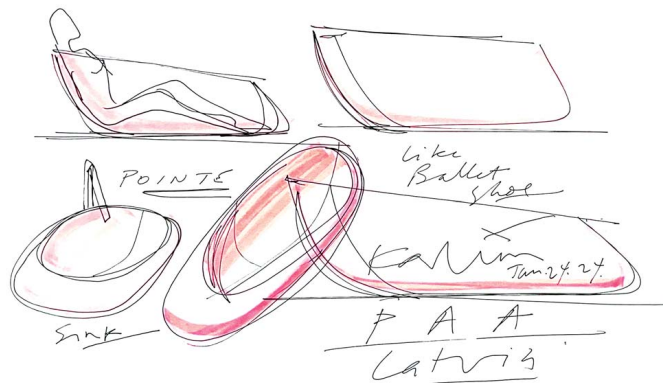

“Il design non è un atto superficiale, non si tratta solo di estetica fine a sé stessa; il suo scopo è rendere la vita più interessante, stimolante e funzionale. In media, ognuno di noi entra in contatto con circa 800 oggetti al giorno.

Immaginate quindi l'impatto che tutte queste cose hanno su di noi a livello mentale, fisico, fisiologico e spirituale.

Gli oggetti hanno un'energia: possono essere positivi o negativi.

Ciò che ci circonda può rappresentare un ostacolo o un progresso per la società. La missione del design è proprio il miglioramento della società stessa.

PAA è una realtà determinata a innovare, capace di creare oggetti splendidi, e nutro un profondo rispetto per tutto questo.”

— **Karim Rashid**, Designer