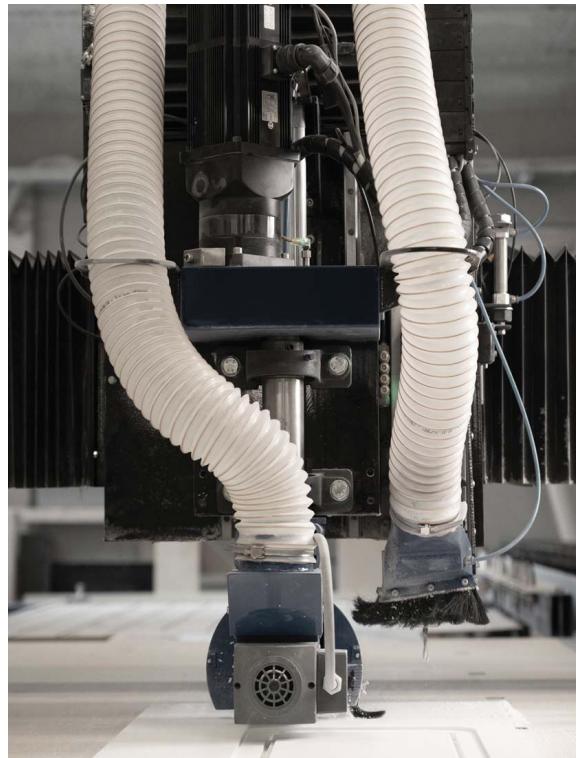

Lavabo Infinity - 600 × 470 mm & 800 × 470 mm / h 95 mm / Silkstone

Design di
Massimo Farinatti