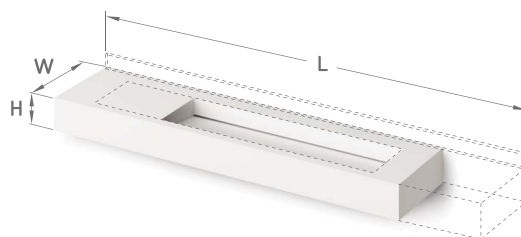

Flow 290 × 300-2700