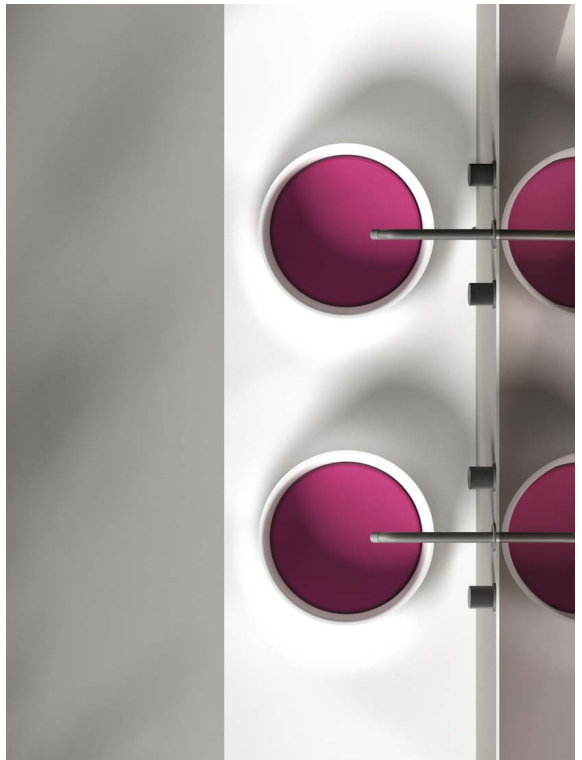

La forma organica della vasca Pointe ridefinisce i profili convenzionali e accoglie dolcemente il corpo umano.

Vasca Pointe - 1500 × 720 mm / h 675 mm / Silkstone

Design di

Karim Rashid

“In bagno siamo nel nostro stato di massima vulnerabilità – nudi e soli – per questo ogni elemento in questo spazio deve essere sicuro, morbido e fluido, con forme arrotondate e prive di spigoli. Deve essere un ambiente che trasmetta relax e calma.”

— **Karim Rashid**, Designer

Alba

Lavabo Alba / Made to Measure - Ø 300 mm & Ø 350 mm / h = 128 mm / Silkstone

Quando il profilo di una forma rettangolare si arrotonda fino a farsi cerchio, nasce un minimalismo scultoreo. Un sole sorge sul suo orizzonte e ti attira in un'esperienza di totale relax. Evoca la sensazione di un nuovo giorno che si risveglia, la soglia accogliente di un fresco inizio o la perfetta purezza di pensiero e forma. È una dedica al sorgere del giorno, una celebrazione dell'alba.

Vasca Alba - Ø 1200 / h 820 mm / Silkstone

Design di
Karim Rashid

Alba

Lavabo Alba / Made to Measure - Ø 300 mm & Ø 350 mm / h = 128 mm / Silkstone

“I prodotti nati dalla collaborazione con PAA
riflettono idee esplorate per 30 anni,
con l'obiettivo di creare un ambiente bagno
che sia confortevole, accogliente
e curato in ogni dettaglio.”

Ogni elemento è studiato per esaltare l'armonia d'insieme, trasformando la vasca nel pezzo centrale di una ricercatezza funzionale. La silhouette delicatamente ribassata riduce il volume visivo della vasca, facendola apparire leggera e aggraziata all'interno dello spazio.