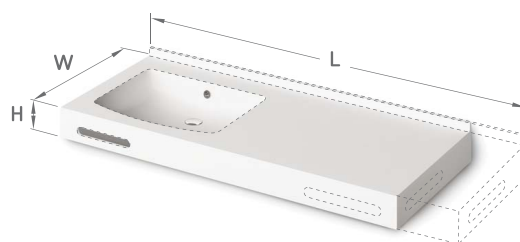

Offriamo una libertà quasi illimitata nella definizione delle dimensioni dei piani d'appoggio. Per le situazioni architettoniche più complesse, i top possono essere sagomati con angoli precisi, curvature e fori su misura per garantire un inserimento perfetto. È inoltre possibile scegliere il lavabo più adatto all'interno della nostra gamma standard per completare i requisiti del vostro progetto.

Alba Ø 300 / Alba Ø 350

Flow 290 × 300-2700

Ovo 500 × 320

Round Ø 400

Opus 470 × 270
Opus Grande 600 × 334

Piano 560 × 420

Quadro 680 × 290

Stretto 378 × 180

Piano MTM con lavabo On Top

Curvatura su misura

Lavabo triplo con scarico a fessura integrato

Piano colorato / Lavabo bianco

Lavabo bianco Alba con accento di colore

Lavabo Flow in forma irregolare

Colori

Cast stone