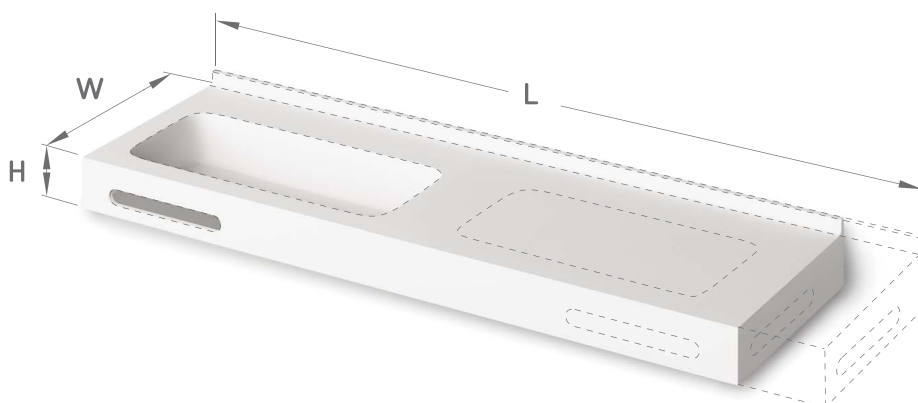

La collezione comprende quattro configurazioni di vasca, progettate per adattarsi a diverse disposizioni del bagno: versioni angolari (destra o sinistra), modelli a parete e modelli freestanding.

La loro geometria permette un posizionamento preciso contro pareti e angoli, creando una soluzione visivamente pulita e semplificando al contempo la manutenzione.

Un pratico ripiano integrato lungo il lato a parete della vasca offre spazio per gli accessori da bagno o per l'installazione di rubinetteria a bordo vasca.

Tre lavabi coordinati completano la collezione: una versione sospesa, una bacinella da appoggio e un lavabo progettato per soluzioni su misura (Made to Measure).

Ogni lavabo è caratterizzato da uno scarico a scomparsa perfettamente integrato, che preserva la purezza del design.

Quadro Wall / 1600 - 750 mm

Quadro Corner / 1600 - 750 mm

Made To Measure

Con 15 anni di esperienza nella produzione di soluzioni su misura, siamo diventati un partner affidabile per quei progetti in cui le linee standard non sono sufficienti. Supportiamo i nostri clienti nella progettazione e realizzazione di lavabi, piani d'appoggio, vasche e piatti doccia in dimensioni e design personalizzati, adattandoli alle specifiche esigenze di ogni spazio.

Offriamo una libertà quasi illimitata nella definizione delle dimensioni dei piani d'appoggio. Per le situazioni architettoniche più complesse, i top possono essere sagomati con angoli precisi, curvature e fori su misura per garantire un inserimento perfetto. È inoltre possibile scegliere il lavabo più adatto all'interno della nostra gamma standard per completare i requisiti del vostro progetto.