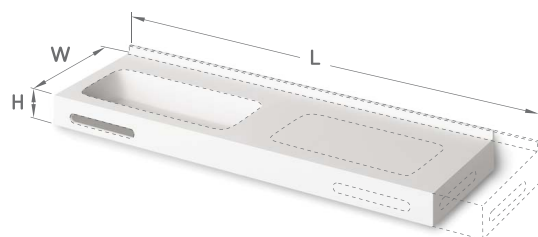

Offriamo una libertà quasi illimitata nella definizione delle dimensioni dei piani d'appoggio. Per le situazioni architettoniche più complesse, i top possono essere sagomati con angoli precisi, curvature e fori su misura per garantire un inserimento perfetto. È inoltre possibile scegliere il lavabo più adatto all'interno della nostra gamma standard per completare i requisiti del vostro progetto.

Alba Ø 300 / Alba Ø 350

Flow 290 × 300-2700

Ovo 500 × 320

Round Ø 400

Opus 470 × 270
Opus Grande 600 × 334

Piano 560 × 420

Quadro 680 × 290

Stretto 378 × 180

Piano MTM con lavabo On Top

Curvatura su misura

Lavabo triplo con scarico a fessura integrato

Piano colorato / Lavabo bianco

Lavabo bianco Alba con accento di colore

Lavabo Flow in forma irregolare

Colori

Cast stone