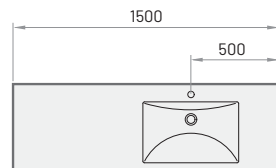

Brackets, 2 pcs., stainless steel	420		IZKLS/NT
-----------------------------------	-----	--	----------

LONG STEP 150
1500×490 mm
h = 110 mm

Washbasin in Cast Stone - right side basin	590	700	ILS1500/D/xx
--	-----	-----	--------------

Brackets, 2 pcs., stainless steel	420		IZKLS/NT
-----------------------------------	-----	--	----------

LONG STEP 1500/A

LONG STEP 1500/D

LONG STEP 1500

LONG STEP DUO
2010×490 mm
h = 110 mm

Double Washbasin in Cast Stone	800	925	ILSW/xx
--------------------------------	-----	-----	---------