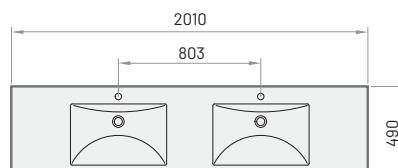

Double Washbasin in Cast Stone	800	925	ILSW/xx

Optional:

Brackets, 3 pcs., white or satin colour	250		IZKLSW/00; IZKLSW/01

Brackets, 3 pcs., stainless steel	610		IZKLSW/NT