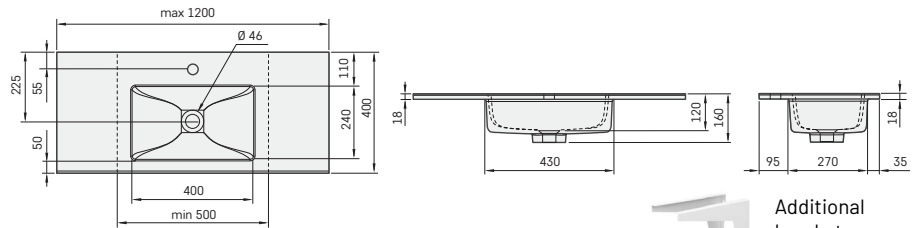

Item	Description	Price EUR		Art. NR.
		White	In colour	White / In colour

LOTO MINI
500-1200×400 mm
h = 18 mm

Mountable on the wall
or on furniture.
Overflow not available.

Washbasin in Cast Stone

LOTO MINI 50 (500 mm)	360	505	IMLOT500/xx
LOTO MINI 60 (600 mm)	390	540	IMLOT600/xx
LOTO MINI 70 (700 mm)	420	570	IMLOT700/xx
LOTO MINI 80 (800 mm)	435	590	IMLOT800/xx
LOTO MINI 100 (1000 mm)	465	610	IMLOT1000/xx
LOTO MINI 120 (1200 mm)	495	645	IMLOT1200/xx
LOTO MINI 50-120 (500-1200 mm*)	540	700	IMLOT500-1200/xx

Optional:

Bracket, 310 mm 1 pc., white	75		IZKSS310GB1/00
Permanent open drain in metal, chrome colour cover	100		L2264
Permanent open drain with Cast Stone cover	100	105	DKIZPBNOP/xx

* LOTO MINI washbasin is available in custom length from 500 to 1200 mm

Additional
brackets
(310 mm).

LOTO
600-1200×490 mm
h = 18 mm

Mountable on the wall
or on furniture.
Overflow not available.

Washbasin in Cast Stone

LOTO 60 (600 mm)	390	540	ILOT600/xx
LOTO 70 (700 mm)	420	570	ILOT700/xx
LOTO 80 (800 mm)	435	590	ILOT800/xx
LOTO 100 (1000 mm)	465	610	ILOT1000/xx
LOTO 120 (1200 mm)	495	645	ILOT1200/xx
LOTO 60-120 (600-1200 mm*)	540	700	ILOT600-1200/xx

Optional:

Bracket, 400 mm 1 pc., white	75		IZKSS400GB1/00
Permanent open drain in metal, chrome colour cover	100		L2264
Permanent open drain with Cast Stone cover	100	105	DKIZPBNOP/xx

* LOTO washbasin is available in custom length from 600 to 1200 mm