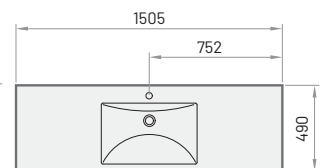

Brackets, 2 pcs., stainless steel	420		IZKLS/NT
-----------------------------------	-----	--	----------

LONG STEP 150
1500×490 mm
h = 110 mm

Washbasin in Cast Stone - right side basin	590	700	ILS1500/D/xx
--	-----	-----	--------------

Brackets, 2 pcs., stainless steel	420		IZKLS/NT
-----------------------------------	-----	--	----------

LONG STEP 1500/A

LONG STEP 1500/D

LONG STEP 1500

LONG STEP DUO
2010×490 mm
h = 110 mm

Double Washbasin in Cast Stone	800	925	ILSW/xx
--------------------------------	-----	-----	---------