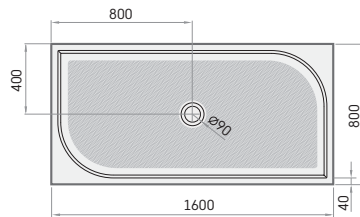

* LARGO NEW 90x110 shower tray surface without standart grip
 Kit contains: shower tray, panel and adjustable legs

LARGO 80x170

LARGO 80x100

LARGO 80x140

LARGO NEW 90x110*

LARGO 80x160

LARGO 80x170

Siphon TurboFlow,
 ø 90 mm