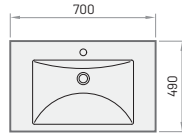

SMART 180 1700-1800×750 mm

p. 8.-9. C

VARIO M 1500-1600×750 mm

p. 10.-11. C

VARIO L 1600-1700×750 mm

p. 10.-11. C

VARIO XL 1750-1850×800 mm

p. 10.-11. C

Item	Description	Price EUR		Art. NR.
		White	In colour	White / In colour

LONG STEP 70
700×490 mm
h = 110 mm

Washbasin in Cast Stone	360	495	ILS700/xx
-------------------------	-----	-----	-----------

Washbasin with integrated screw places