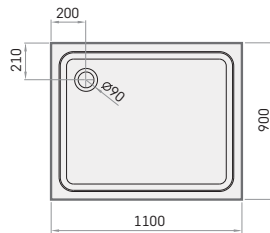

* LARGO NEW 90x110 shower tray surface without standart grip
 Kit contains: shower tray, panel and adjustable legs

LARGO 80x170

LARGO 80x100

LARGO 80x140

LARGO NEW 90x110*

LARGO 80x160

LARGO 80x170

Siphon TurboFlow,
 ø 90 mm