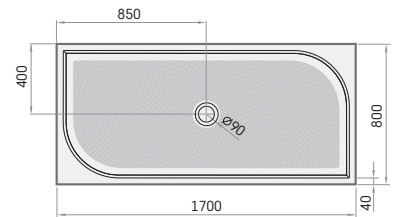

* LARGO NEW 90x110 shower tray surface without standart grip
 Kit contains: shower tray, panel and adjustable legs

LARGO 80x170

LARGO 80x100

LARGO 80x140

LARGO NEW 90x110*

LARGO 80x160

LARGO 80x170

Siphon TurboFlow,
 ø 90 mm