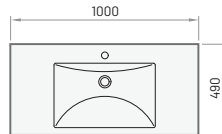

SMART 180 1700-1800×750 mm

p. 8.-9. C

VARIO M 1500-1600×750 mm

p. 10.-11. C

VARIO L 1600-1700×750 mm

p. 10.-11. C

VARIO XL 1750-1850×800 mm

p. 10.-11. C

Item	Description	Price EUR		Art. NR.
		White	In colour	White / In colour

LONG STEP 70
700×490 mm
h = 110 mm

Washbasin in Cast Stone	360	495	ILS700/xx
-------------------------	-----	-----	-----------

Washbasin with integrated screw places

LONG STEP 100
1000×490 mm
h = 110 mm

Washbasin in Cast Stone	435	570	ILS1000/xx
-------------------------	-----	-----	------------

Optional:

Brackets, 2 pcs., white or satin colour	200		IZKLS/00; IZKLS/01
---	-----	--	--------------------

Brackets, 2 pcs., stainless steel	420		IZKLS/NT
-----------------------------------	-----	--	----------

LONG STEP 150
1500×490 mm
h = 110 mm

Washbasin in Cast Stone - right side basin	590	700	ILS1500/D/xx
--	-----	-----	--------------