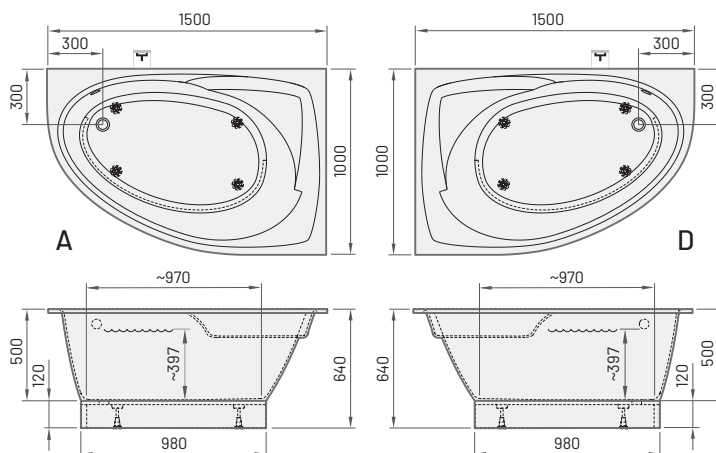

TRE 150 A/D
1500×1000 mm
h = 640 mm
Maht: 240 l
Kaal: 92 kg

Kivimassist vann (vasak/parem)	810	1100	VATRE/A/xx; VATRE/D/xx
Esipaneel, madal	85	120	PATREM/xx
Plastikust kroomitud ära/ülevool	85	85	SIFVPA80/00
KOKKU	980	1305	

Valikuline:

Esipaneel, kõrge (vasak/parem)	175		PATREA/A/00; PATREA/D/00