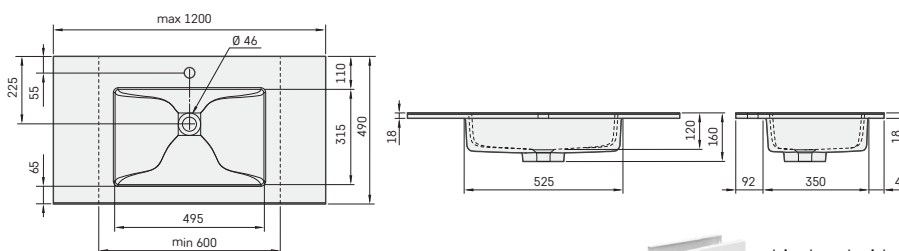

Lisakandurid (400 mm).