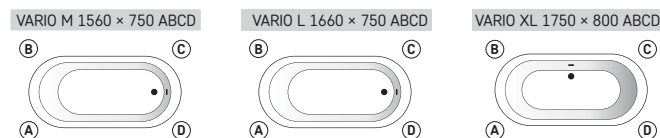

Kivimassist vann, VARIO M 1560 × 750 mm ABCD	1300	1570	VAVARMABCD/xx
Kivimassist vann, VARIO L 1660 × 750 mm ABCD	1400	1700	VAVARLABCD/xx
Kivimassist vann, VARIO XL 1750 × 800 mm ABCD	1645	1855	VAVARXLABCD/xx