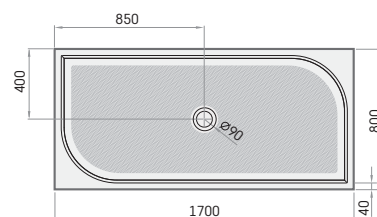

*LARGO NEW 90x110 dušialuse pind ilma standardse töötluseta
 Komplektis duši alus, paneel ja reguleeritava kõrgusega jalad.

LARGO 80×170

LARGO 80×100

LARGO 80×140

LARGO NEW 90×110*

LARGO 80×160

LARGO 80×170