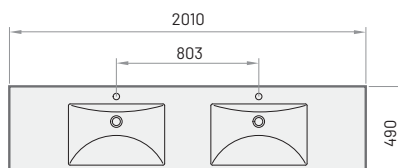

Roostevabast terasest kandurid valamutele LONG STEP 100, LONG STEP 150, LONG STEP DUO