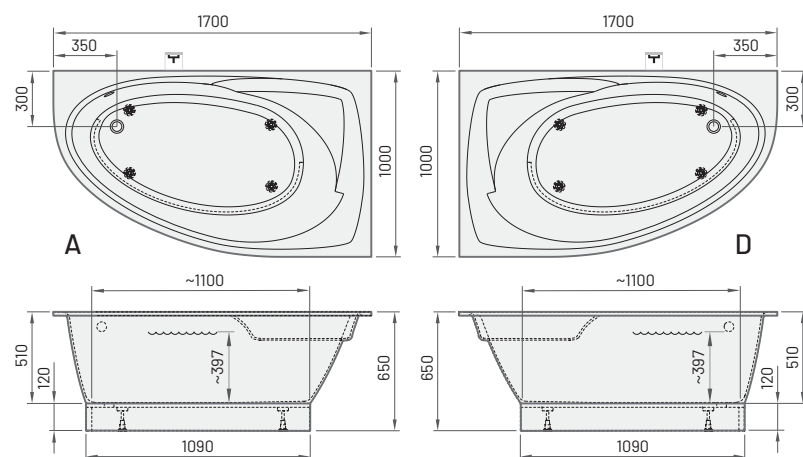

Valikuline:

Esipaneel, kõrge (vasak/parem)	175		PATREGRA/A/00; PATREGRA/D/00
--------------------------------	-----	--	---------------------------------

A (Vasak pool)

D (Parem pool)

VERSO

1700×750 mm
h = 640 mm
Maht: 225 l
Kaal: 72 kg