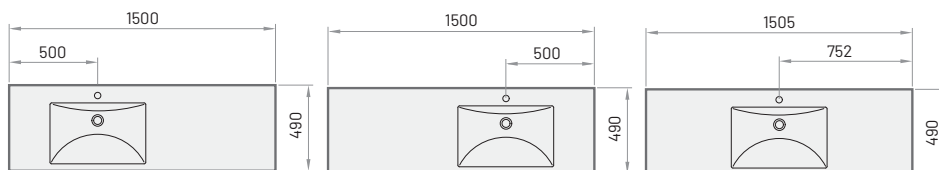

300

IZKLS/NT

LONG STEP 1500/A (ILS1500/A/xx)

LONG STEP 1500/D (ILS1500/D/xx)

LONG STEP 1500 (ILS1500/xx)

LONG STEP DUO
2010×490 mm
h = 110 mm

Kivimassist topeltvalamu

570