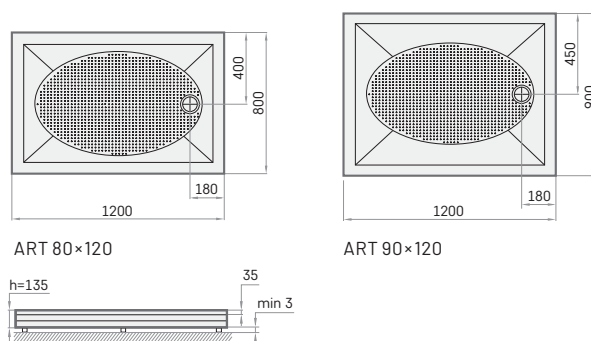

Kõik hinnad on EUR -ides (koos käibemaksuga)