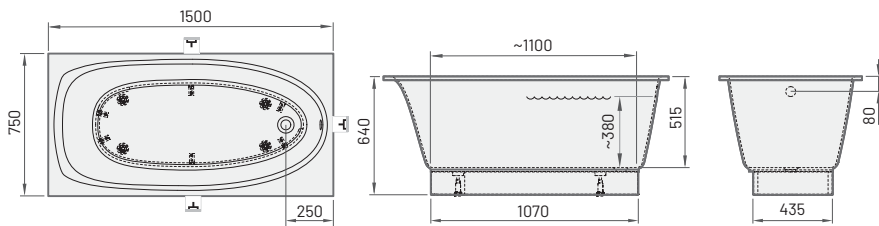

Toode

Kirjeldus

Hind EUR

Art. nr.

Valge

Värviline

Valge / Värviline

UNO 150
1500×750 mm
h = 640 mm
Maht: 210 l
Kaal: 83 kg

Kivimassist vann	755	1060	VAUNO/xx
Esipaneel, madal	75	120	PAUNOM/xx
Plastikust kroomitud ära/ülevool	85	85	SIFVPA80/00
KOKKU	915	1265	

Valikuline:

Metallist kroomitud ära/ülevool	190	190	SIFVUNO/H