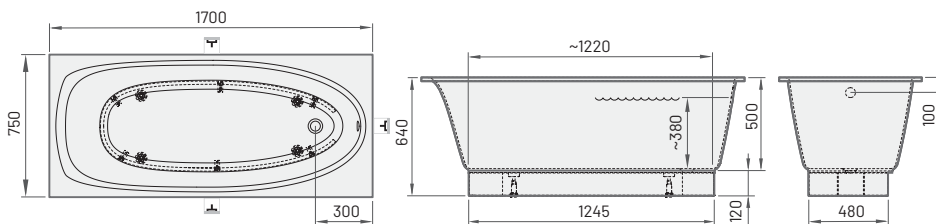

UNO 170
1700×750 mm
h = 640 mm
Maht: 240 l
Kaal: 90 kg

Kivimassist vann	820	1115	VAUNOGR/xx
Esipaneel, madal	85	120	PAUNOGRM/xx
Plastikust kroomitud ära/ülevool	85	85	SIFVPA80/00
KOKKU	990	1320	

Valikuline:

Metallist kroomitud ära/ülevool	190	190	SIFVUNO/H