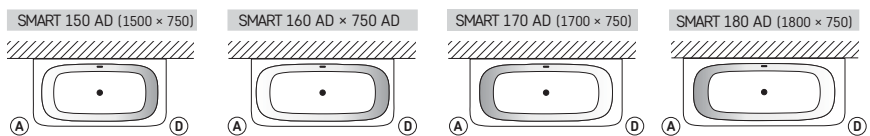

Kivimassist vann, SMART 150 AD (1500 × 750)	1010	1220	VASMA150AD/xx
Kivimassist vann, SMART 160 AD (1600 × 750)	1140	1400	VASMA160AD/xx
Kivimassist vann, SMART 170 AD (1700 × 750)	1270	1550	VASMA170AD/xx
Kivimassist vann, SMART 180 AD (1800 × 750)	1460	1750	VASMA180AD/xx

Smart kollektsiooni vannide komplekteerimine: