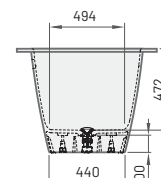

UUS!

SMART 150
1500×750 mm
h = 600 mm
Maht: 228 l
Kaal: 88 kg

Saadavus: SMART 150 vann on saadaval - 2. kvartalis

UUS!

SMART 160
1600×750 mm
h = 600 mm
Maht: 250 l
Kaal: 93 kg

Saadavus: SMART 160 vann on saadaval - 3. kvartalis

UUS!

SMART 170
1700×750 mm
1600-1700×750 mm
h = 600 mm
Maht: 250 l
Kaal: 96 kg

Saadavus: SMART 170 vann on saadaval - 1. kvartalis

UUS!

SMART 180
1800×750 mm
1700-1800×750 mm
h = 600 mm
Maht: 271 l
Kaal: 103 kg