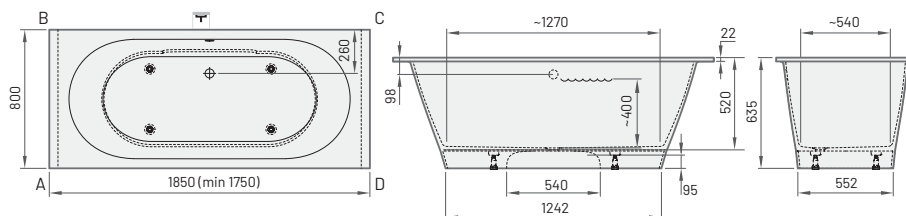

VARIO XL
1850×800 mm
1750-1850×800 mm
h = 635 mm
Maht: 240 l
Kaal: 135 kg