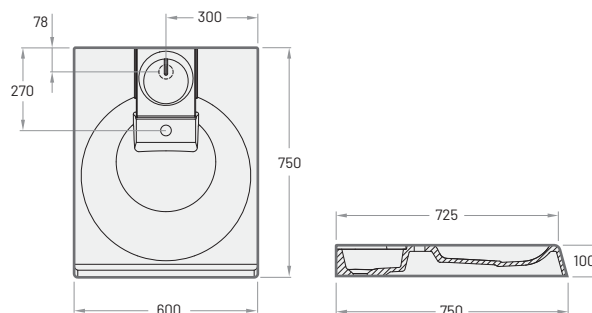

Komplektne kivimassist valamu*	385	520	KICLASIF/xx

Valikuline:

Muud värvi seebialus	45	70	DEIZTCLA/xx

* Komplekt sisaldab: seebialust, äravoolu koos pesumasina äravooluga, 2 valget kandurit