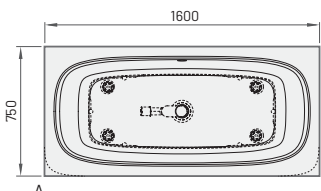

lk. 10.-11. K

VARIO L

1600-1700×750 mm

lk. 10.-11. K

VARIO XL

1750-1850×800 mm

lk. 10.-11. K

UNO 150

Lisakandurid (310 mm).

LOTTO
600-1200×490 mm
h = 18 mm

Mööblile või seinale paigaldatav valamud. Ülevooluta.

Kivimassist valamud

LOTTO 60 (600 mm)	280	385	ILOT600/xx
LOTTO 70 (700 mm)	300	400	ILOT700/xx
LOTTO 80 (800 mm)	310	410	ILOT800/xx
LOTTO 100 (1000 mm)	330	440	ILOT1000/xx
LOTTO 120 (1200 mm)	350	460	ILOT1200/xx
LOTTO 60-120 (600-1200 mm*)	385	500	ILOT600-1200/xx

UUS!

SMART 150
1500×750 mm
h = 600 mm
Maht: 228 l
Kaal: 88 kg

Saadavus: SMART 150 vann on saadaval - 2. kvartalis

UUS!

SMART 160
1600×750 mm
h = 600 mm
Maht: 250 l
Kaal: 93 kg

Saadavus: SMART 160 vann on saadaval - 3. kvartalis

UUS!

SMART 170
1700×750 mm
1600-1700×750 mm
h = 600 mm
Maht: 250 l
Kaal: 96 kg

Saadavus: SMART 170 vann on saadaval - 1. kvartalis

UUS!

SMART 180
1800×750 mm
1700-1800×750 mm
h = 600 mm
Maht: 271 l
Kaal: 103 kg