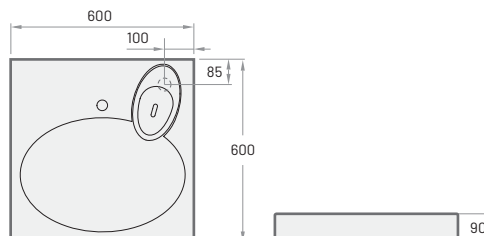

Komplektne kivimassist valamu*	295	420	KICLASIF/xx

Valikuline:

Muud värvi seebialus	45	70	DEIZTCLA/xx

* Komplekt sisaldab: seebialust, äravoolu koos pesumasina äravooluga, 2 valget kandurit