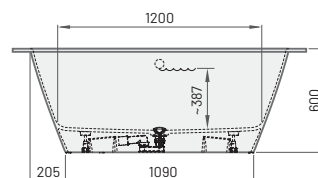

UUS!

SMART 150
1500×750 mm
h = 600 mm
Maht: 228 l
Kaal: 88 kg

Saadavus: SMART 150 vann on saadaval - 2. kvartalis

UUS!

SMART 160
1600×750 mm
h = 600 mm
Maht: 250 l
Kaal: 93 kg

Saadavus: SMART 160 vann on saadaval - 3. kvartalis

UUS!

SMART 170
1700×750 mm
1600-1700×750 mm
h = 600 mm
Maht: 250 l
Kaal: 96 kg

Saadavus: SMART 170 vann on saadaval - 1. kvartalis

UUS!

SMART 180
1800×750 mm
1700-1800×750 mm
h = 600 mm
Maht: 271 l
Kaal: 103 kg