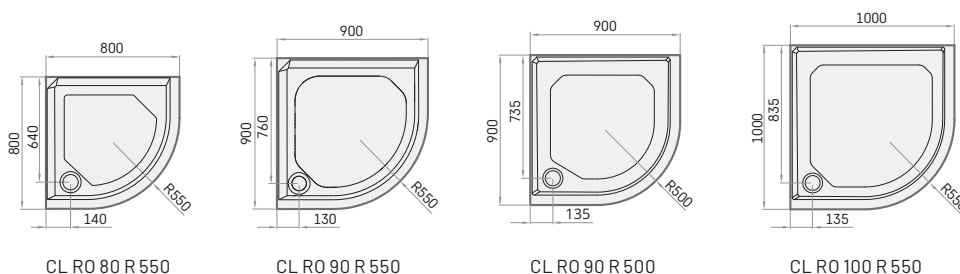

CLASSIC RO
800×800 mm
900×900 mm
1000×1000 mm
h = 165 mm

CLASSIC RO 80 R 550 komplekt	270		KDPCLR080/00
CLASSIC RO 90 R 550 komplekt	305		KDPCLR090R550/00
CLASSIC RO 90 R 500 komplekt	305		KDPCLR090R500/00
CLASSIC RO 100 R 550 komplekt	380		KDPCLR0100/00
Valikuline - sifoon TurboFlow, ø 90 mm	40		0205302

Komplektis duši alus, paneel ja reguleeritava kõrgusega jalad.