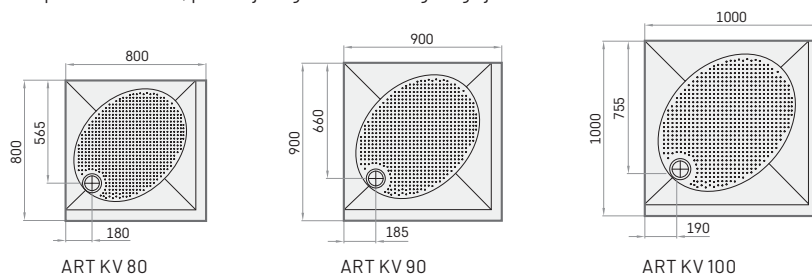

Toode	Kirjeldus	Hind EUR		Art. nr. Valge / Värviline
		Valge	Värviline	

ART KV
800×800 mm
900×900 mm
1000×1000 mm
h = 135 mm

ART KV 80 komplekt	270	355	KDPARTKV80/xx
ART KV 90 komplekt	290	380	KDPARTKV90/xx
ART KV 100 komplekt	410	510	KDPARTKV100/xx
Valikuline - sifoon TurboFlow, ø 90 mm	40		0205302

Komplektis duši alus, paneel ja reguleeritava kõrgusega jalad.

Sifoon TurboFlow,
ø 90 mm

ART RO
800×800 mm
900×900 mm
1000×1000 mm
h = 135 mm

ART RO 80 R 550 komplekt	270	355	KDPARTRO80/xx
ART RO 90 R 550 4W komplekt	290	380	KDPARTRO90R550W/xx
ART RO 90 R 500 komplekt	290	380	KDPARTRO90R500/xx
ART RO 100 R 550 komplekt	410	510	KDPARTRO100/xx
Valikuline - sifoon TurboFlow, ø 90 mm	40		0205302