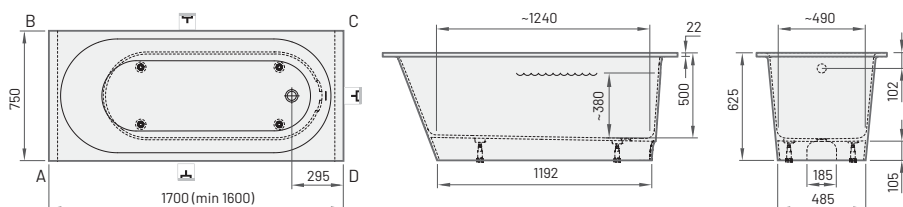

* Tavalise ülevooluga vanni (art. SIFVPA80/xx) puhul on minimaalne pikkus 1610 mm.