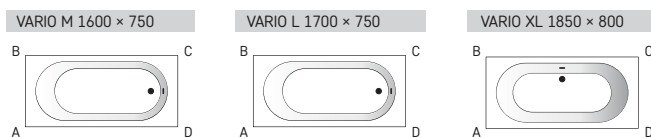

VARIO XL
1850×800 mm
1750-1850×800 mm
h = 635 mm
Maht: 240 l
Kaal: 135 kg

ROOT

Toode	Kirjeldus	Hind EUR		Art. nr. Valge / Värviline
		Valge	Värviline	

Ristkülikukujuline vann Vario kolleksioonist

Kivimassist vann, VARIO M 1600 × 750 *	900	1170	VAVARM/xx
Kivimassist vann, VARIO L 1700 × 750 *	1000	1300	VAVARL/xx
Kivimassist vann, VARIO XL 1850 × 800	1245	1455	VAVARXL/xx
Vanni pikkuse vähendamine min. (vt. joonis)	105		RVSA