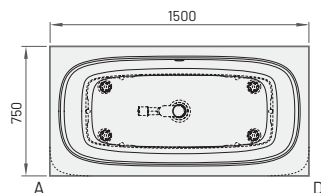

lk. 10.-11. K

VARIO L

1600-1700×750 mm

lk. 10.-11. K

VARIO XL

1750-1850×800 mm

lk. 10.-11. K

UNO 150

Lisakandurid (310 mm).

LOTTO
600-1200×490 mm
h = 18 mm

Mööblile või seinale paigaldatav valamud. Ülevooluta.

Kivimassist valamud

LOTTO 60 (600 mm)	280	385	ILOT600/xx
LOTTO 70 (700 mm)	300	400	ILOT700/xx
LOTTO 80 (800 mm)	310	410	ILOT800/xx
LOTTO 100 (1000 mm)	330	440	ILOT1000/xx
LOTTO 120 (1200 mm)	350	460	ILOT1200/xx
LOTTO 60-120 (600-1200 mm*)	385	500	ILOT600-1200/xx

Valikuline:

Lisakandurid, 400 mm 1 tk, valge	45		IZKSS400GB1/00
Permanent äravool kroomitud kattega	70		L2264
Permanent äravool kivimassist kattega	70	75	DKIZPBNOP/xx

* LOTTO valamud on saadaval tellitava pikkusega 600 kuni 1200 mm

UUS!

SMART 150
1500×750 mm
h = 600 mm
Maht: 228 l
Kaal: 88 kg

Saadavus: SMART 150 vann on saadaval - 2. kvartalis

UUS!

SMART 160
1600×750 mm
h = 600 mm
Maht: 250 l
Kaal: 93 kg

Saadavus: SMART 160 vann on saadaval - 3. kvartalis