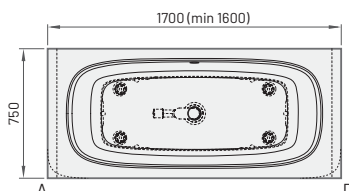

lk. 10.-11. K

VARIO L

1600-1700×750 mm

lk. 10.-11. K

VARIO XL

1750-1850×800 mm

lk. 10.-11. K

UNO 150

Lisakandurid (310 mm).

LOTTO
600-1200×490 mm
h = 18 mm

Mööblile või seinale paigaldatav valamud. Ülevooluta.

Kivimassist valamud

LOTTO 60 (600 mm)	280	385	ILOT600/xx
LOTTO 70 (700 mm)	300	400	ILOT700/xx
LOTTO 80 (800 mm)	310	410	ILOT800/xx
LOTTO 100 (1000 mm)	330	440	ILOT1000/xx
LOTTO 120 (1200 mm)	350	460	ILOT1200/xx
LOTTO 60-120 (600-1200 mm*)	385	500	ILOT600-1200/xx

UUS!

SMART 150
1500×750 mm
h = 600 mm
Maht: 228 l
Kaal: 88 kg

Saadavus: SMART 150 vann on saadaval - 2. kvartalis

UUS!

SMART 160
1600×750 mm
h = 600 mm
Maht: 250 l
Kaal: 93 kg

Saadavus: SMART 160 vann on saadaval - 3. kvartalis

UUS!

SMART 170
1700×750 mm
1600-1700×750 mm
h = 600 mm
Maht: 250 l
Kaal: 96 kg

Saadavus: SMART 170 vann on saadaval - 1. kvartalis

UUS!

SMART 180
1800×750 mm
1700-1800×750 mm
h = 600 mm
Maht: 271 l
Kaal: 103 kg