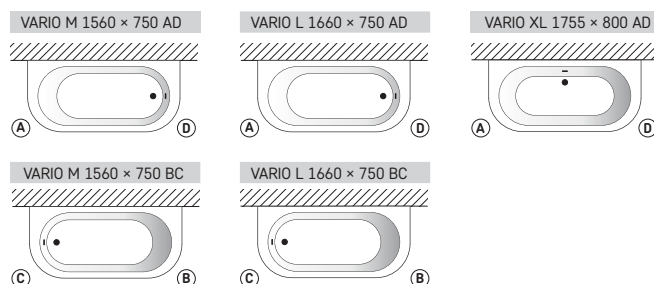

Kivimassist vann, VARIO M 1560 × 750 AD	1100	1370	VAVARMAD/xx
Kivimassist vann, VARIO M 1560 × 750 BC	1100	1370	VAVARMBC/xx
Kivimassist vann, VARIO L 1660 × 750 AD	1200	1500	VAVARLAD/xx
Kivimassist vann, VARIO L 1660 × 750 BC	1200	1500	VAVARLBC/xx
Kivimassist vann, VARIO XL 1755 × 800 AD	1445	1655	VAVARXLAD/xx