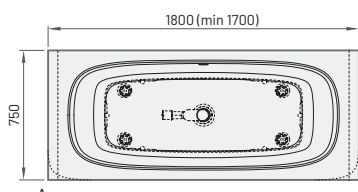

lk. 7. K

ROOT vannid

SMART 150

1450-1500×750 mm

lk. 8.-9. K

SMART 160

1600×750 mm

lk. 8.-9. K

UUS!

SMART 150
1500×750 mm
h = 600 mm
Maht: 228 l
Kaal: 88 kg

Saadavus: SMART 150 vann on saadaval - 2. kvartalis

UUS!

SMART 160
1600×750 mm
h = 600 mm
Maht: 250 l
Kaal: 93 kg

Saadavus: SMART 160 vann on saadaval - 3. kvartalis

UUS!

SMART 170
1700×750 mm
1600-1700×750 mm
h = 600 mm
Maht: 250 l
Kaal: 96 kg

Saadavus: SMART 170 vann on saadaval - 1. kvartalis

UUS!

SMART 180
1800×750 mm
1700-1800×750 mm
h = 600 mm
Maht: 271 l
Kaal: 103 kg