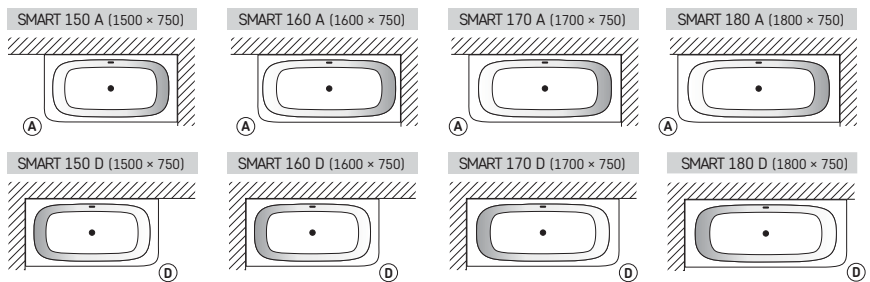

Toode	Kirjeldus	Hind EUR		Art. nr. Valge / Värviline
		Valge	Värviline	

Kivimassist vann, SMART 150 A (1500 × 750)	910	1120	VASMA150A/xx
Kivimassist vann, SMART 150 D (1500 × 750)	910	1120	VASMA150D/xx
Kivimassist vann, SMART 160 A (1600 × 750)	1040	1300	VASMA160A/xx
Kivimassist vann, SMART 160 D (1600 × 750)	1040	1300	VASMA160D/xx
Kivimassist vann, SMART 170 A (1700 × 750)	1170	1450	VASMA170A/xx
Kivimassist vann, SMART 170 D (1700 × 750)	1170	1450	VASMA170D/xx
Kivimassist vann, SMART 180 A (1800 × 750)	1360	1680	VASMA180A/xx
Kivimassist vann, SMART 180 A (1800 × 750)	1360	1680	VASMA180D/xx