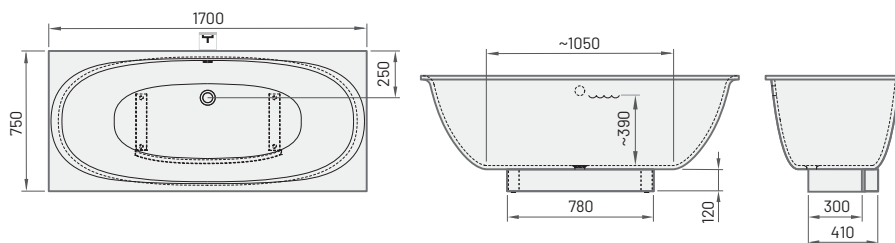

Valikuline:

Plastikust mustast metallist ära/ülevool (UNO 150, UNO 170, TRE 150 A/D, TRE 170 A/D, VERSO)	160		SIFVPAA80/01