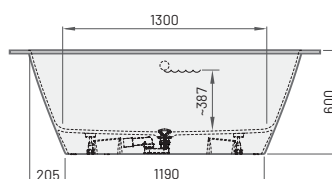

UUS!

SMART 150
1500×750 mm
h = 600 mm
Maht: 228 l
Kaal: 88 kg

Saadavus: SMART 150 vann on saadaval - 2. kvartalis

UUS!

SMART 160
1600×750 mm
h = 600 mm
Maht: 250 l
Kaal: 93 kg

Saadavus: SMART 160 vann on saadaval - 3. kvartalis

UUS!

SMART 170
1700×750 mm
1600-1700×750 mm
h = 600 mm
Maht: 250 l
Kaal: 96 kg

Saadavus: SMART 170 vann on saadaval - 1. kvartalis

UUS!

SMART 180
1800×750 mm
1700-1800×750 mm
h = 600 mm
Maht: 271 l
Kaal: 103 kg