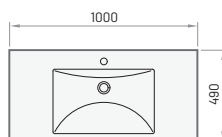

Kandurid valge või hall, 2 tk.

110

IZKLS/00; IZKLS/01

Kandurid, 2 tk., roostevaba teras

300

IZKLS/NT

LONG STEP 150
1500×490 mm
h = 110 mm

Kivimassist valamu - kauss paremal