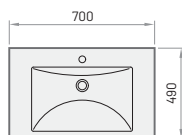

lk. 10.-11. K

VARIO L

1600-1700×750 mm

lk. 10.-11. K

VARIO XL

1750-1850×800 mm

lk. 10.-11. K

UNO 150

LONG STEP 70
700×490 mm
h = 110 mm

Kivimassist valamu
Augud kinnituspoltidele

LONG STEP 100
1000×490 mm
h = 110 mm

Kivimassist valamu

310

410

ILS1000/xx

Valikuline: