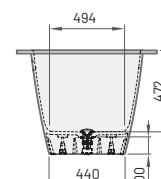

UUS!

SMART 150
1500×750 mm
h = 600 mm
Maht: 228 l
Kaal: 88 kg

Saadavus: SMART 150 vann on saadaval - 2. kvartalis

UUS!

SMART 160
1600×750 mm
h = 600 mm
Maht: 250 l
Kaal: 93 kg

Saadavus: SMART 160 vann on saadaval - 3. kvartalis

UUS!

SMART 170
1700×750 mm
1600-1700×750 mm
h = 600 mm
Maht: 250 l
Kaal: 96 kg

Saadavus: SMART 170 vann on saadaval - 1. kvartalis

UUS!

SMART 180
1800×750 mm
1700-1800×750 mm
h = 600 mm
Maht: 271 l
Kaal: 103 kg