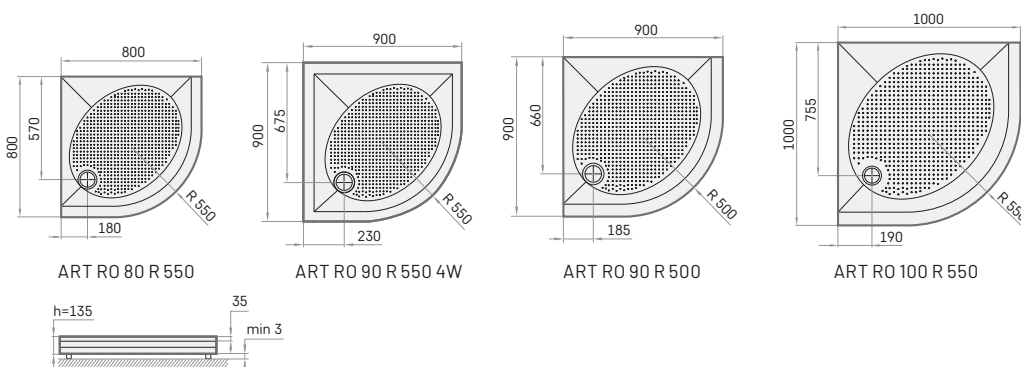

ART
800×1200 mm
900×1200 mm
h = 135 mm

ART 80 × 120 komplekt	385	510	KDPART80X120/xx
ART 90 × 120 komplekt	420	530	KDPART90X120/xx
Valikuline - sifoon TurboFlow, ø 90 mm	40		0205302

Komplektis duši alus, paneel ja reguleeritava kõrgusega jalad.