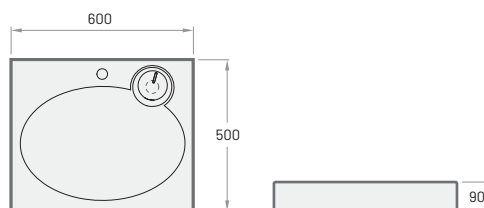

Komplektne kivimassist valamu*	280	410	KICLAMISIF/xx

Valikuline:

Muud värvi seebialus	45	70	DEIZTCLAMI/xx

* Komplekt sisaldab: seebialust, äravoolu koos pesumasina äravooluga, 2 valget kandurit