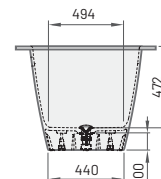

SMART 150
1500×750 mm
h = 600 mm
Maht: 228 l
Kaal: 88 kg