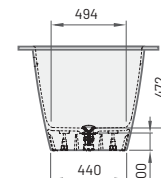

UUS!

SMART 150
1500×750 mm
h = 600 mm
Maht: 228 l
Kaal: 88 kg

Saadavus: SMART 150 vann on saadaval - 2. kvartalis

UUS!

SMART 160
1600×750 mm
h = 600 mm
Maht: 250 l
Kaal: 93 kg

Saadavus: SMART 160 vann on saadaval - 3. kvartalis

UUS!

SMART 170
1700×750 mm
1600-1700×750 mm
h = 600 mm
Maht: 250 l
Kaal: 96 kg

Saadavus: SMART 170 vann on saadaval - 1. kvartalis

UUS!

SMART 180
1800×750 mm
1700-1800×750 mm
h = 600 mm
Maht: 271 l
Kaal: 103 kg