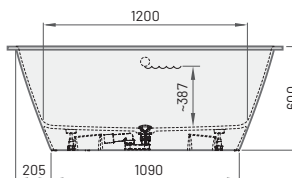

UUS!

SMART 150
1500×750 mm
h = 600 mm
Maht: 228 l
Kaal: 88 kg

Saadavus: SMART 150 vann on saadaval - 2. kvartalis

UUS!

SMART 160
1600×750 mm
h = 600 mm
Maht: 250 l
Kaal: 93 kg

Saadavus: SMART 160 vann on saadaval - 3. kvartalis

UUS!

SMART 170
1700×750 mm
1600-1700×750 mm
h = 600 mm
Maht: 250 l
Kaal: 96 kg

Saadavus: SMART 170 vann on saadaval - 1. kvartalis

UUS!

SMART 180
1800×750 mm
1700-1800×750 mm
h = 600 mm
Maht: 271 l
Kaal: 103 kg