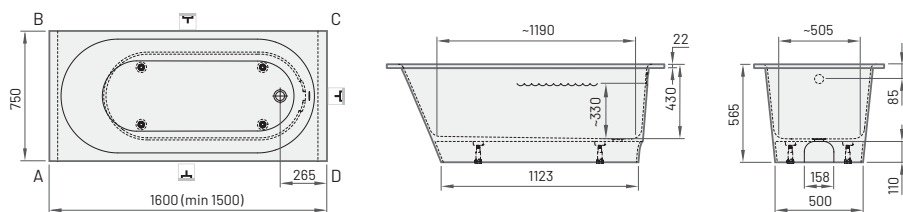

Smart kollektsiooni vannide komplekteerimine:

Plastikust kroovitud ära/ülevool* (Vario M, L, XL)	85	SIFVPAA80/00
Plastikust mustast metallist äravool/ülevool* (Vario M, L, XL)	160	SIFVPAA80/01

VARIO M
1600×750 mm
1500-1600×750 mm
h = 565 mm
Maht: 200 l
Kaal: 100 kg