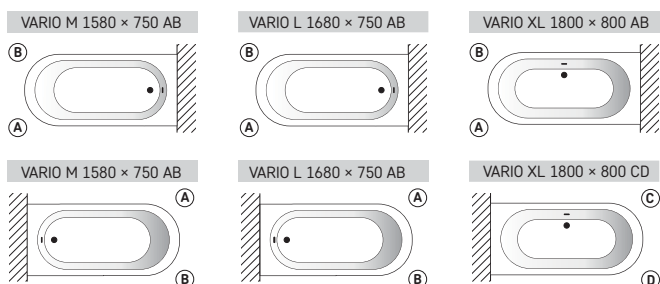

Kivimassist vann, VARIO M 1580 × 750 AB	1100	1370	VAVARMAB/xx
Kivimassist vann, VARIO L 1680 × 750 AB	1200	1500	VAVARLAB/xx
Kivimassist vann, VARIO XL 1800 × 800 AB	1445	1655	VAVARXLAB/xx
Kivimassist vann, VARIO XL 1800 × 800 CD	1445	1655	VAVARXLCD/xx