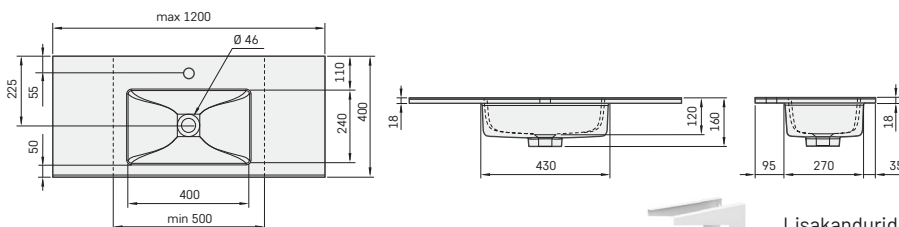

Toode	Kirjeldus	Hind EUR		Art. nr. Valge / Värviline
		Valge	Värviline	

LOTTO MINI
500-1200×400 mm
h = 18 mm

Mööblile või seinale paigaldatav valamud. Ülevooluta.

Kivimassist valamud

LOTTO MINI 50 (500 mm)	255	360	IMLOT500/xx
LOTTO MINI 60 (600 mm)	280	385	IMLOT600/xx
LOTTO MINI 70 (700 mm)	300	400	IMLOT700/xx
LOTTO MINI 80 (800 mm)	310	410	IMLOT800/xx
LOTTO MINI 100 (1000 mm)	330	440	IMLOT1000/xx
LOTTO MINI 120 (1200 mm)	350	460	IMLOT1200/xx
LOTTO MINI 50-120 (500-1200 mm*)	385	500	IMLOT500-1200/xx

Valikuline:

Lisakandurid, 310 mm 1 tk, valge	45		IZKSS310GB1/00
Permanent äravool kroomitud kattega	70		L2264
Permanent äravool kivimassist kattega	70	75	DKIZPBNOP/xx

* LOTTO MINI valamud on saadaval tellitava pikkusega 500 kuni 1200 mm

Lisakandurid (310 mm).

LOTTO
600-1200×490 mm
h = 18 mm

Mööblile või seinale paigaldatav valamud. Ülevooluta.

Kivimassist valamud

LOTTO 60 (600 mm)	280	385	ILOT600/xx
LOTTO 70 (700 mm)	300	400	ILOT700/xx
LOTTO 80 (800 mm)	310	410	ILOT800/xx
LOTTO 100 (1000 mm)	330	440	ILOT1000/xx
LOTTO 120 (1200 mm)	350	460	ILOT1200/xx
LOTTO 60-120 (600-1200 mm*)	385	500	ILOT600-1200/xx

Valikuline:

Lisakandurid, 400 mm 1 tk, valge	45		IZKSS400GB1/00
Permanent äravool kroomitud kattega	70		L2264
Permanent äravool kivimassist kattega	70	75	DKIZPBNOP/xx

* LOTTO valamud on saadaval tellitava pikkusega 600 kuni 1200 mm