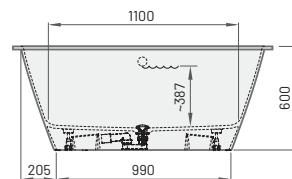

Lisakandurid (310 mm).

LOTTO
600-1200×490 mm
h = 18 mm

Mööblile või seinale paigaldatav valamud. Ülevooluta.

Kivimassist valamud

LOTTO 60 (600 mm)	280	385	ILOT600/xx
LOTTO 70 (700 mm)	300	400	ILOT700/xx
LOTTO 80 (800 mm)	310	410	ILOT800/xx
LOTTO 100 (1000 mm)	330	440	ILOT1000/xx
LOTTO 120 (1200 mm)	350	460	ILOT1200/xx
LOTTO 60-120 (600-1200 mm*)	385	500	ILOT600-1200/xx

UUS!

SMART 150
1500×750 mm
h = 600 mm
Maht: 228 l
Kaal: 88 kg

Saadavus: SMART 150 vann on saadaval - 2. kvartalis

UUS!

SMART 160
1600×750 mm
h = 600 mm
Maht: 250 l
Kaal: 93 kg

Saadavus: SMART 160 vann on saadaval - 3. kvartalis