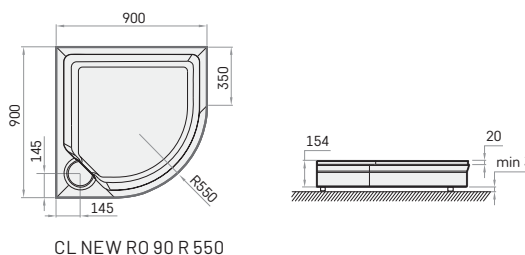

CLASSIC NEW
900×900 mm
h = 154 mm

CLASSIC NEW RO 90 R 550 komplekt	305		KDPCLNR090/00
Valikuline - sifoon TurboFlow, ø 60 mm	40		0205243

Komplektis duši alus, paneel ja reguleeritava kõrgusega jalad.