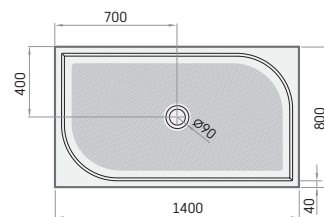

LARGO 80×100

LARGO
 800×1000 mm
 800×1400 mm
 800×1600 mm
 800×1700 mm
 900×1100 mm
 h = 135 mm

LARGO 80 × 100 komplekt	360	465	KDPLARG80x100/00
LARGO 80 × 140 komplekt	435	525	KDPLARG80x140/00
LARGO 80 × 160 komplekt	495	600	KDPLARG80x160/xx
LARGO 80 × 170 komplekt	560	700	KDPLARG80x170/xx
LARGO NEW 90 × 110 komplekt*	400	500	KDPLARG90x110/xx
Valikuline - sifoon TurboFlow, ø 90 mm	40		0205302

*LARGO NEW 90x110 dušialuse pind ilma standardse töötluseta
 Komplektis duši alus, paneel ja reguleeritava kõrgusega jalad.

LARGO 80×170

LARGO 80×100

LARGO 80×140

LARGO NEW 90×110*

LARGO 80×160

LARGO 80×170