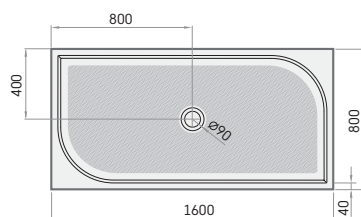

LARGO 80×100

LARGO
 800×1000 mm
 800×1400 mm
 800×1600 mm
 800×1700 mm
 900×1100 mm
 h = 135 mm

LARGO 80 × 100 komplekt	360	465	KDPLARG80x100/00
LARGO 80 × 140 komplekt	435	525	KDPLARG80x140/00
LARGO 80 × 160 komplekt	495	600	KDPLARG80x160/xx
LARGO 80 × 170 komplekt	560	700	KDPLARG80x170/xx
LARGO NEW 90 × 110 komplekt*	400	500	KDPLARG90x110/xx
Valikuline - sifoon TurboFlow, ø 90 mm	40		0205302

*LARGO NEW 90x110 dušialuse pind ilma standardse töötluseta
 Komplektis duši alus, paneel ja reguleeritava kõrgusega jalad.

LARGO 80×170

LARGO 80×100

LARGO 80×140

LARGO NEW 90×110*

LARGO 80×160

LARGO 80×170