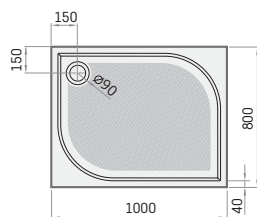

LARGO 80×100

LARGO
 800×1000 mm
 800×1400 mm
 800×1600 mm
 800×1700 mm
 900×1100 mm
 h = 135 mm

LARGO 80 × 100 komplekt	360	465	KDPLARG80x100/00
LARGO 80 × 140 komplekt	435	525	KDPLARG80x140/00
LARGO 80 × 160 komplekt	495	600	KDPLARG80x160/xx
LARGO 80 × 170 komplekt	560	700	KDPLARG80x170/xx
LARGO NEW 90 × 110 komplekt*	400	500	KDPLARG90x110/xx
Valikuline - sifoon TurboFlow, ø 90 mm	40		0205302

*LARGO NEW 90x110 dušialuse pind ilma standardse töötluseta
 Komplektis duši alus, paneel ja reguleeritava kõrgusega jalad.

LARGO 80×170

LARGO 80×100

LARGO 80×140

LARGO NEW 90×110*

LARGO 80×160

LARGO 80×170