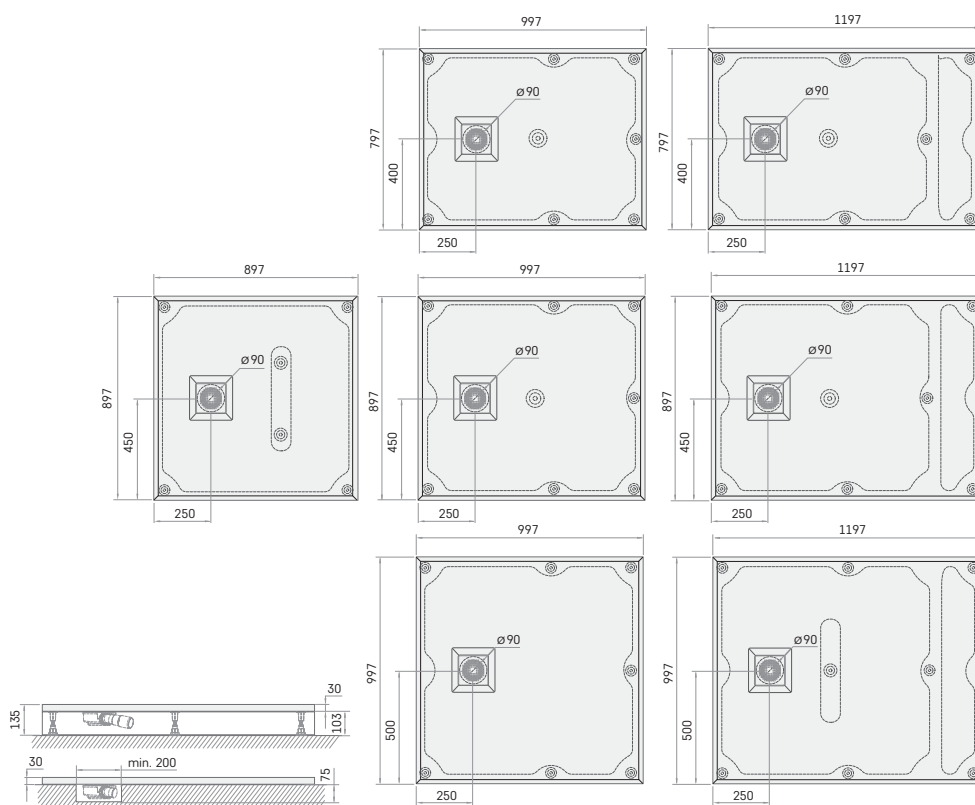

Kõik hinnad on EUR -ides (koos käibemaksuga)