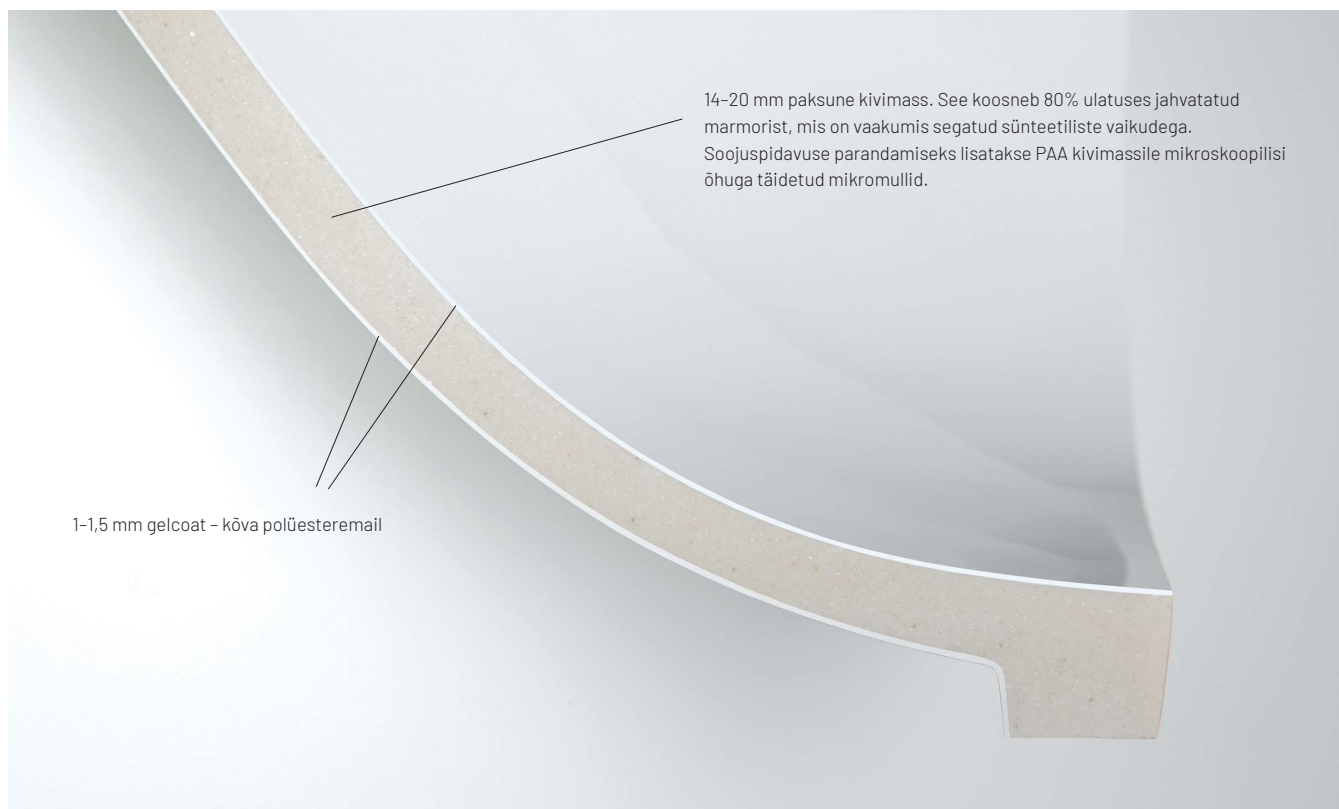

KIVIMASS

Usaldusväärne, kindel ja stabiilne klassikaliselt läikiva pinnaga materjal. Tooted on valmistatud 14–20 mm paksusega kivimassist, mis on kaetud 1–1,5 mm paksuse, eriti kõva ja läikiva polüesteremalliga (gelcoat).

Kivimass koosneb 80% ulatuses jahvatatud marmorist, mis on vaakumis segatud sünteetilise vaiguga ja kuumakindluse suurendamiseks lisatud õhuga täidetud mikromullidega.

Lihtne hooldada

Tugev ja vastupidav kui kivi

Määrdukindel

Raske ja stabiilne

Talletab ja säilitab soojust

Lai värvivalik

KIVIMASSI HOOLDUS

Vanni puhastamiseks kasutage pehmet lappi ja sanitaartehnika puhastusvahendit, näiteks Cillitit või Ajaxi.

Pinna kriimustamise vältimiseks ärge kasutage abrasiivseid, tugevalt happelisi ja tugevalt aluselisi puhastusvahendeid.

Vältige pinna pikaajalist kokkupuudet tugevate värvainetega, näiteks juuksevärvi, samuti atsetooni sisaldavate toodetega.