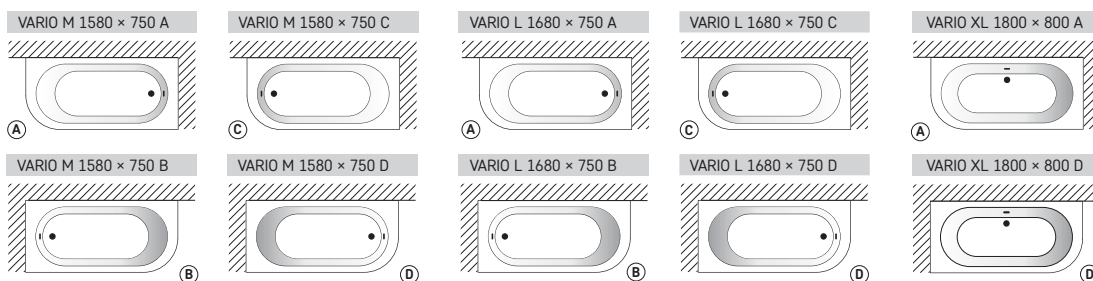

Toode	Kirjeldus	Hind EUR		Art. nr.
		Valge	Värviline	Valge / Värviline
Vario kollektiooni vann ühe ümardatud nurgaga	Kivimassist vann, VARIO M 1580 × 750 A *	1000	1270	VAVARMA/xx
	Kivimassist vann, VARIO M 1580 × 750 B *	1000	1270	VAVARMB/xx
	Kivimassist vann, VARIO M 1580 × 750 C *	1000	1270	VAVARMC/xx
	Kivimassist vann, VARIO M 1580 × 750 D *	1000	1270	VAVARMD/xx
	Kivimassist vann, VARIO L 1680 × 750 A **	1100	1400	VAVARLA/xx
	Kivimassist vann, VARIO L 1680 × 750 B **	1100	1400	VAVARLB/xx
	Kivimassist vann, VARIO L 1680 × 750 C **	1100	1400	VAVARLC/xx
	Kivimassist vann, VARIO L 1680 × 750 D **	1100	1400	VAVARLD/xx
	Kivimassist vann, VARIO XL 1800 × 800 A	1345	1555	VAVARXLA/xx
	Kivimassist vann, VARIO XL 1800 × 800 D	1345	1555	VAVARXLD/xx
Vanni pikkuse vähendamine min. (vt. joonis)		105		RVSA