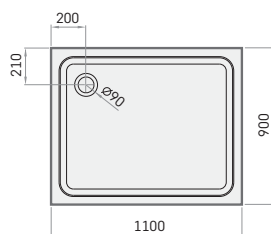

LARGO NEW 90×110*