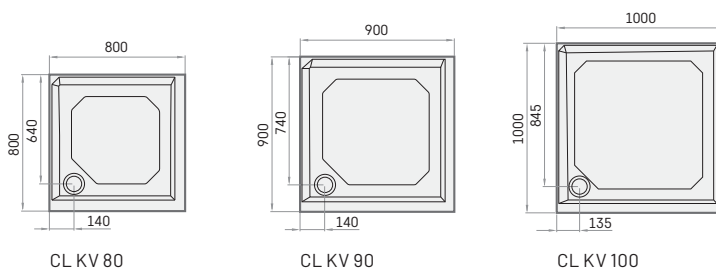

Toode	Kirjeldus	Hind EUR		Art. nr.	
		Valge	Värviline		Valge / Värviline

CLASSIC KV
800×800 mm
900×900 mm
1000×1000 mm
h = 165 mm

CLASSIC KV80 komplekt	270		KDPCLKV80/00
CLASSIC KV90 komplekt	305		KDPCLKV90/00
CLASSIC KV100 komplekt	360		KDPCLKV100/00
Valikuline - sifoon TurboFlow, ø 90 mm	40		0205302

Komplektis duši alus, paneel ja reguleeritava kõrgusega jalad.