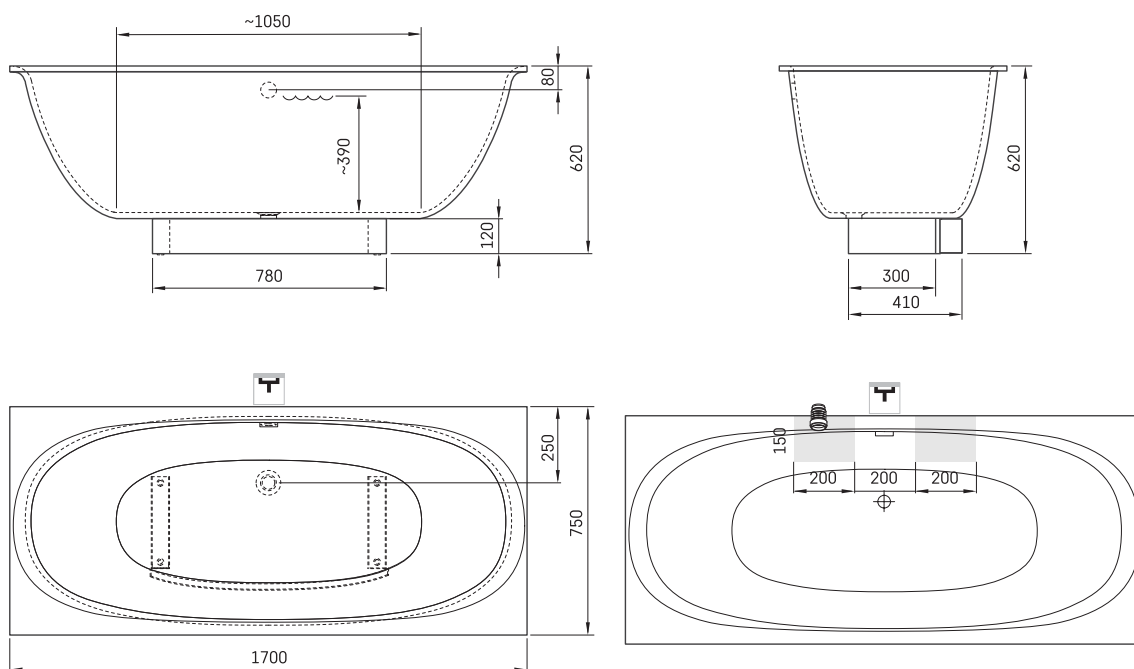

## ТЕХНІЧНА ІНФОРМАЦІЯ

Розмір: 1700 x 750 мм, h = 640 мм

Вага: 72 кг

Обсяг: 225 л

Сегмент продукту: ROOT

## ТЕХНІЧНІ КРИСЛЕННЯ

- LV Ieteicamā grīdas drenāžas zona
- LT kanalizacijos įvado montavimo grindyse zona
- EE Soovitustlik põranda dreenaazi asukoht
- EN Suggested floor drainage area
- RU Рекомендуемое место расположения дренажа в полу
- UA Зона підключення каналізації, що рекомендується
- PL Sugerowany obszar drenażu

- LV Pieļaujams garuma un platuma robežnovirzes: līdz 1 m +/-5mm, virs 1 m -5/+10mm
- LT Leistini gaminio dydžio nuokrypiai 1m yra +/-5 mm, virš 1 m -5/+10 mm
- EE Mõõtmete lubatud vigade pikkused ja laiused on 1m puhul +/-5mm, üle 1m -5/+10mm
- EN The tolerated error of dimensions for 1m is +/-5mm, above 1 -5/+10mm
- RU Допустимые изменения границ длины и ширины до 1 м +/-5мм более 1 м -5/+10мм
- UA Можливі зміни довжини та ширини до 1 м +/-5мм, більше 1 м -5/+10мм
- PL Dopuszczalne tolerancje długości i szerokości wynoszą +/-5 mm dla wymiarów do 1 m i +5/-10 mm dla wymiarów powyżej 1 m.