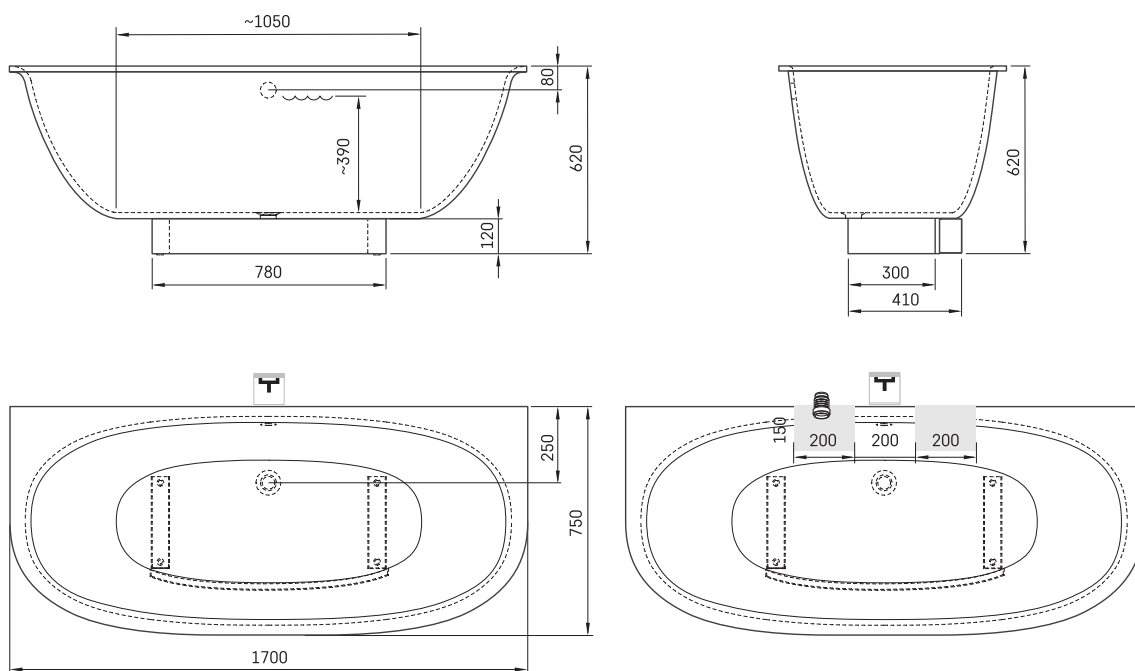

Verso AD

ТЕХНІЧНА ІНФОРМАЦІЯ

Розмір: 1700 x 750 мм, h = 640 мм

Вага: 72 кг

Обсяг: 225 л

Сегмент продукту: ROOT

Додаткові:

Злив-перелив хром пластик: SIFVPAA80/00

Злив-перелив чорний металевий пластик: SIFVPAA80/01

ТЕХНІЧНІ КРИСЛЕННЯ

- LV Ieteicamā grīdas drenāžas zona
- LT kanalizācijas ievado montavimo grindyse zona
- EE Soovitustlik põranda dreenaazi asukoht
- EN Suggested floor drainage area
- RU Рекомендуемое место расположения дренажа в полу
- UA Зона підключення каналізації, що рекомендується
- PL Sugerowany obszar drenażu

- LV Pieļaujams garuma un platuma robežnovirzes: līdz 1 m +/-5mm, virs 1 m -5/+10mm
- LT Leistini gaminio dydžio nuokrypiai 1m yra +/-5 mm, virš 1 m -5/+10 mm
- EE Mõõtmete lubatud viga pikkuses ja laiuses on 1m puhul +/-5mm, üle 1m -5/+10mm
- EN The tolerated error of dimensions for 1m is +/-5mm, above 1 -5/+10mm
- RU Допустимые изменения границ длины и ширины до 1 м +/-5 мм более 1 м -5/+10 мм
- UA Можливі зміни довжини та ширини до 1 м +/-5 мм, більше 1 м -5/+10 мм
- PL Dopuszczalne tolerancje długości i szerokości wynoszą +/-5 mm dla wymiarów do 1 m i +5/-10 mm dla wymiarów powyżej 1 m.