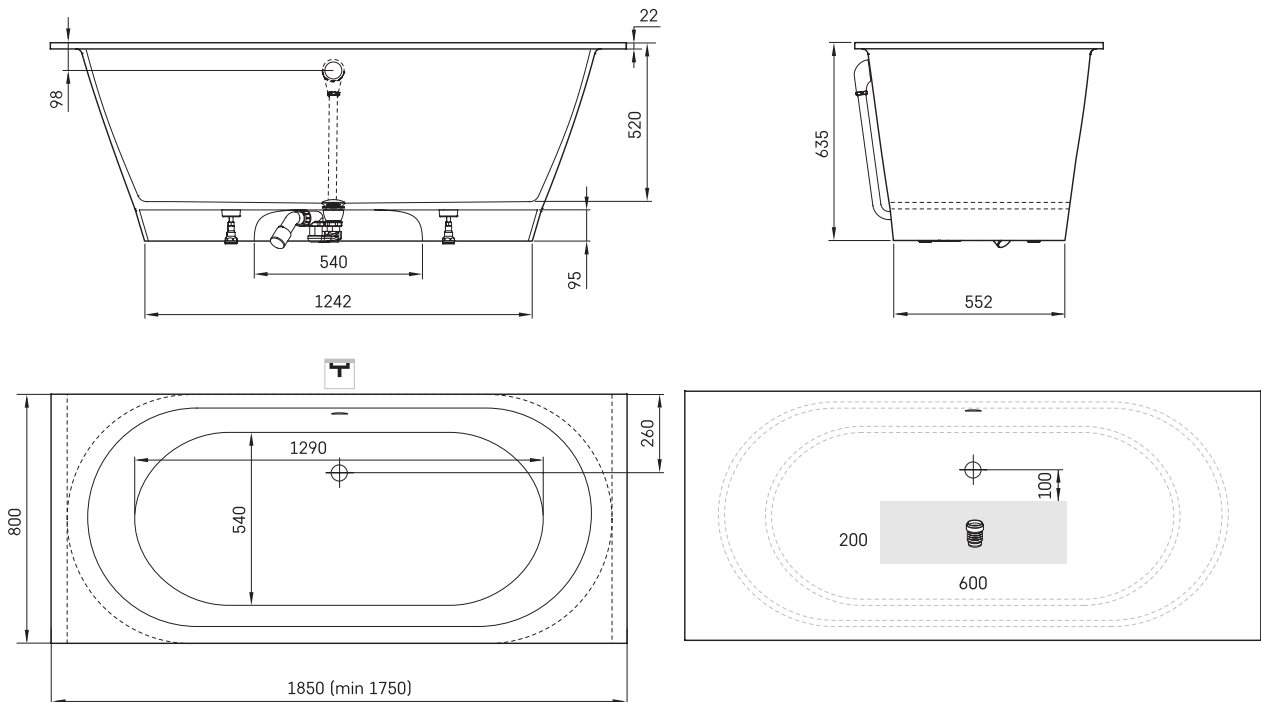

## ТЕХНІЧНА ІНФОРМАЦІЯ

Розмір: 1850 x 800 мм, h = 635 мм

Вага: 145 кг

Обсяг: 240 л

Сегмент продукту: ROOT

## ТЕХНІЧНІ КРИСЛЕННЯ

- LV leteicamā grīdas drenāžas zona
- LT kanalizācijas ievado montavimo grindyse zona
- EE Soovituslik põranda dreenaazi asukoht
- EN Suggested floor drainage area
- RU Рекомендуемое место расположения дренажа в полу
- UA Зона підключення каналізації, що рекомендується
- PL Sugerowany obszar drenażu

- LV Pieļaujams garuma un platuma robežnovirzes: līdz 1m +/-5mm, virs 1m -5/+10mm
- LT Leistini gaminio dydžio nuokrypiai 1m yra +/-5 mm, virš 1 m -5/+10 mm
- EE Mõõtmete lubatud vigade pikkused ja laiused on 1m puhul +/-5mm, üle 1m -5/+10mm
- EN The tolerated error of dimensions for 1 m is +/-5mm, above 1 -5/+10mm
- RU Допустимые изменения границ длины и ширины до 1 м +/-5мм более 1 м -5/+10мм
- UA Можливі зміни довжини та ширини до 1 м +/-5мм, більше 1 м -5/+10мм
- PL Dopuszczalne tolerancje długości i szerokości wynoszą +/-5 mm dla wymiarów do 1 m i +5/-10 mm dla wymiarów powyżej 1 m.