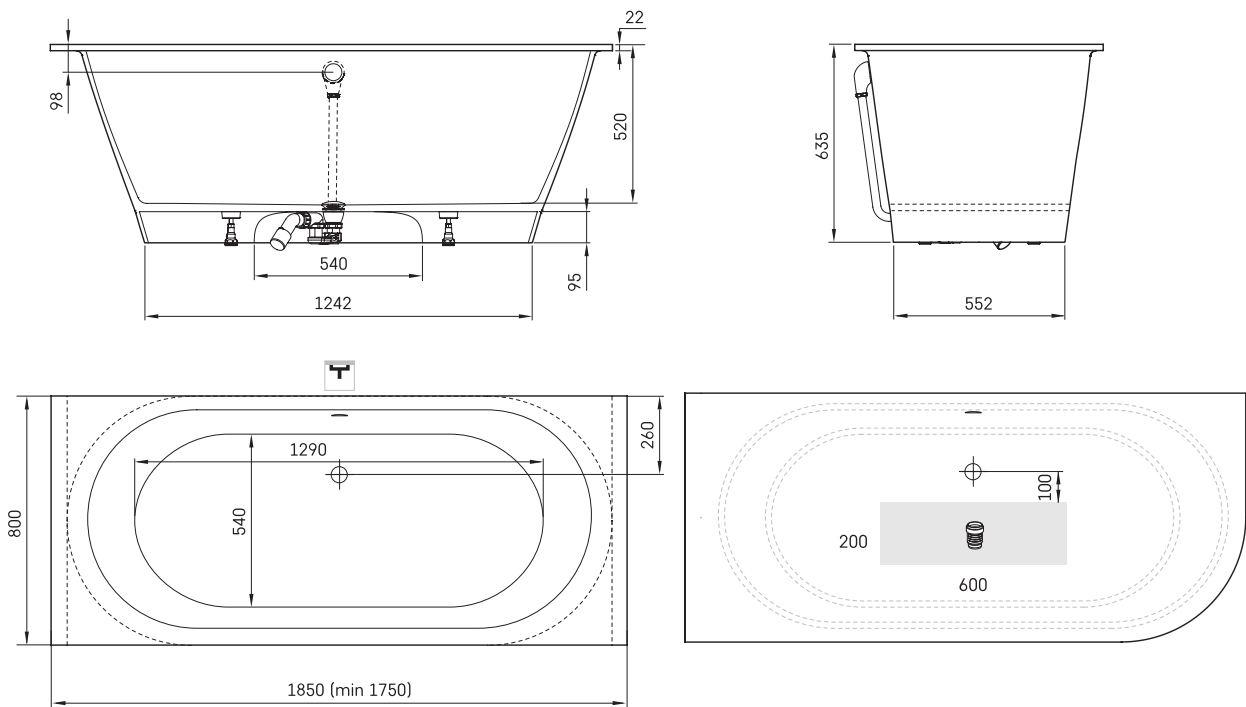

## ТЕХНІЧНА ІНФОРМАЦІЯ

Розмір: 1800 x 800 мм, h = 635 мм

Вага: 127 кг

Обсяг: 240 л

## ТЕХНІЧНІ КРИСЛЕННЯ

- LV Ieteicamā grīdas drenāžas zona
- LT kanalizacijos įvado montavimo grindyse zona
- EE Soovituslik põranda dreenaazi asukoht
- EN Suggested floor drainage area
- RU Рекомендуемое место расположения дренажа в полу
- UA Зона підключення каналізації, що рекомендується
- PL Sugerowany obszar drenażu

- LV Pieļaujams garuma un platuma robežnovirzes: līdz 1m +/-5mm, virš 1m -5/+10mm
- LT Leistini gaminio dydžio nuokrypiai 1m yra +/-5 mm, virš 1m -5/+10 mm
- EE Mõõtmete lubatud viga pikkuses ja laiuses on 1m puhul +/-5mm, üle 1m -5/+10mm
- EN The tolerated error of dimensions for 1m is +/-5mm, above 1 -5/+10mm
- RU Допустимые изменения границ длины и ширины до 1м +/-5мм более 1м -5/+10мм
- UA Можливі зміни довжини та ширини до 1м +/-5мм, більше 1м -5/+10мм
- PL Dopuszczalne tolerancje długości i szerokości wynoszą +/-5 mm dla wymiarów do 1 m i +/-10 mm dla wymiarów powyżej 1 m.