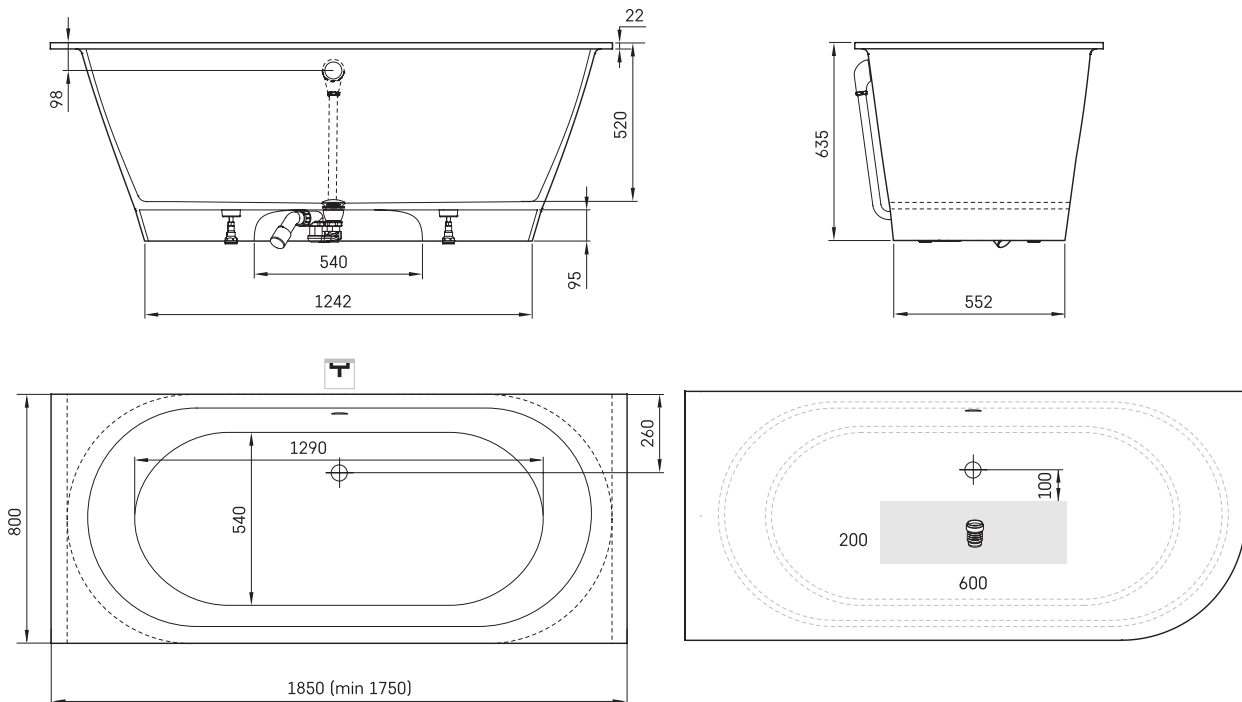

Vario XL 1800x800 D

ТЕХНІЧНА ІНФОРМАЦІЯ

Розмір: 1800 x 800 мм, h = 635 мм

Вага: 142 кг

Обсяг: 240 л

Сегмент продукту: ROOT

Додаткові:

Злив-перелив хром пластик: SIFVPAA80/00

Злив-перелив чорний металевий пластик: SIFVPAA80/01

Злив-перелив хром метал з click-clack: SIFVBELM/H

Укорочування довжини ванни: RVSA

ТЕХНІЧНІ КРИСЛЕННЯ

- LV Ieteicamā grīdas drenāžas zona
- LT kanalizācijas ievado montavimo grindyse zona
- EE Soovituslik põranda dreanaazi asukoht
- EN Suggested floor drainage area
- RU Рекомендуемое место расположения дренажа в полу
- UA Зона підключення каналізації, що рекомендується
- PL Sugerowany obszar drenażu

- LV Pieļaujams garuma un platuma robežnovirzes: līdz 1 m +/-5mm, virs 1 m -5/+10mm
- LT Leistini gaminio dydžio nuokrypiai 1m yra +/-5 mm, virš 1 m -5/+10 mm
- EE Mõõtmete lubatud vigade pikkused ja laiused on 1m puhul +/-5mm, üle 1m -5/+10mm
- EN The tolerated error of dimensions for 1 m is +/-5mm, above 1 m -5/+10mm
- RU Допустимые изменения границ длины и ширины до 1 м +/-5мм более 1 м -5/+10мм
- UA Можливі зміни довжини та ширини до 1 м +/-5мм, більше 1 м -5/+10мм
- PL Dopuszczalne tolerancje długości i szerokości wynoszą +/-5 mm dla wymiarów do 1 m i +/-10 mm dla wymiarów powyżej 1 m.