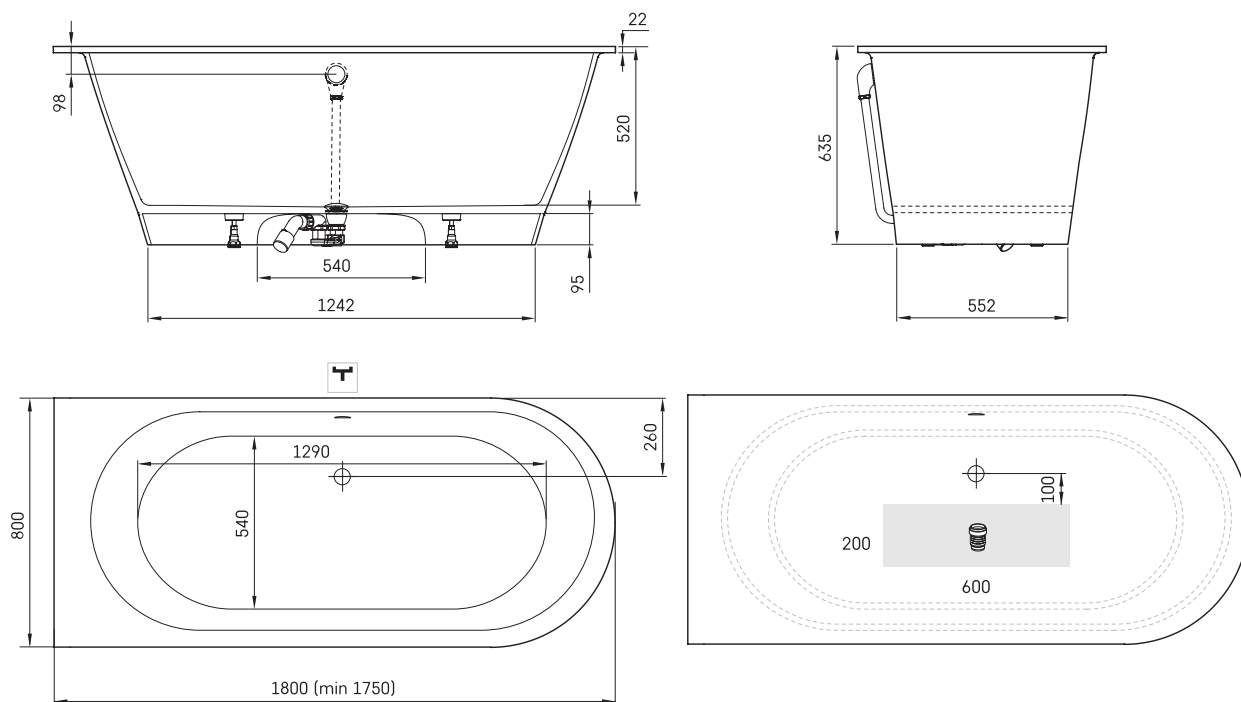

Vario XL 1800x800 CD

ТЕХНІЧНА ІНФОРМАЦІЯ

Розмір: 1800 x 800 мм, h = 635 мм

Вага: 138 кг

Обсяг: 240 л

Сегмент продукту: ROOT

Додаткові:

Злив-перелив хром пластик: SIFVPAA80/00

Злив-перелив чорний металевий пластик: SIFVPAA80/01

Злив-перелив хром метал з click-clack: SIFVBELM/H

ТЕХНІЧНІ КРИСЛЕННЯ

- LV Ieteicamā grīdas drenāžas zona
- LT kanalizacijos įvado montavimo grindyse zona
- EE Soovituslik põranda dreenaazi asukoht
- EN Suggested floor drainage area
- RU Рекомендуемое место расположения дренажа в полу
- UA Зона підключення каналізації, що рекомендується
- PL Sugerowany obszar drenażu

- LV Pieļaujams garuma un platuma robežnovirzes: līdz 1m +/-5mm, virš 1m -5/+10mm
- LT Leistini gaminio dydžio nuokrypiai 1m yra +/-5 mm, virš 1m -5/+10 mm
- EE Mõõtmete lubatud viga pikkuses ja laiuses on 1m puhul +/-5mm, üle 1m -5/+10mm
- EN The tolerated error of dimensions for 1m is +/-5mm, above 1 -5/+10mm
- RU Допустимые изменения границ длины и ширины до 1м +/-5мм более 1м -5/+10мм
- UA Можливі зміни довжини та ширини до 1м +/-5мм, більше 1м -5/+10мм
- PL Dopuszczalne tolerancje długości i szerokości wynoszą +/-5 mm dla wymiarów do 1 m i +/-10 mm dla wymiarów powyżej 1 m.