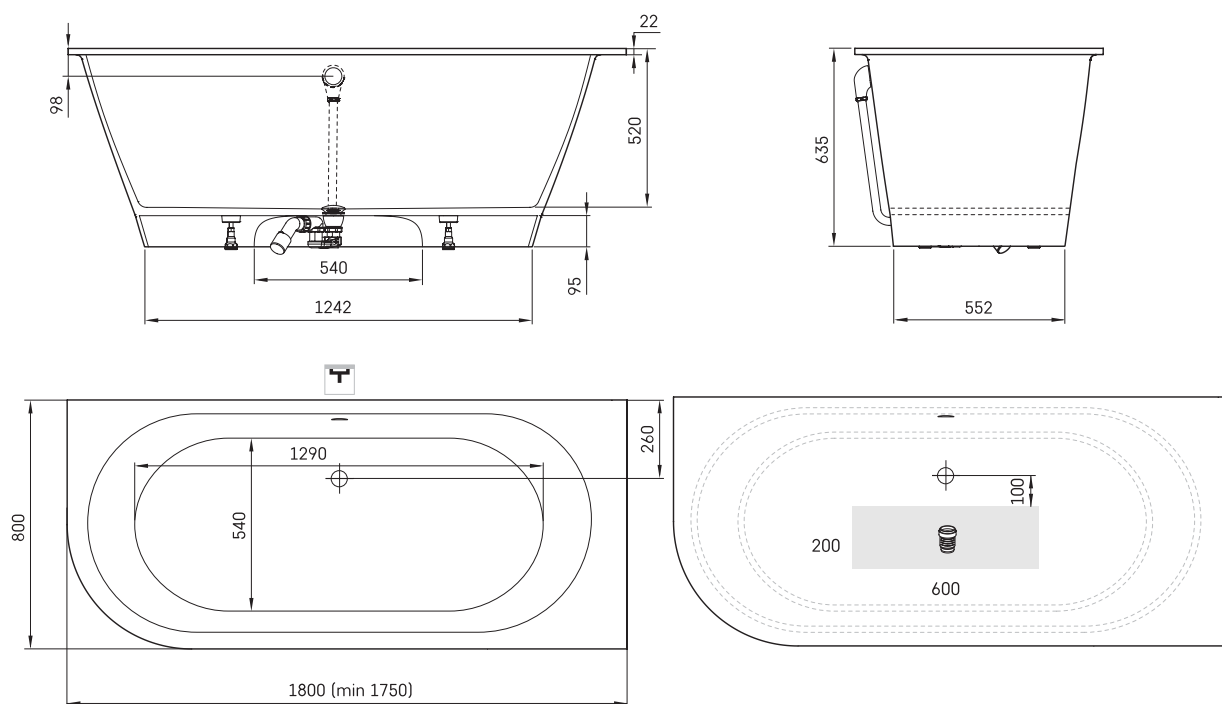

## ТЕХНІЧНА ІНФОРМАЦІЯ

Розмір: 1800 x 800 мм, h = 635 мм

Вага: 127 кг

## ТЕХНІЧНІ КРИСЛЕННЯ

- LV Ieteicamā grīdas drenāžas zona
- LT kanalizacijos įvado montavimo grindyse zona
- EE Soovituslik põranda dreenaazi asukoht
- EN Suggested floor drainage area
- RU Рекомендуемое место расположения дренажа в полу
- UA Зона підключення каналізації, що рекомендується
- PL Sugerowany obszar drenażu

- LV Pieļaujams garuma un platuma robežnovirzes: līdz 1m +/-5mm, virs 1m -5/+10mm
- LT Leistini gaminio dydžio nuokrypiai 1m yra +/-5 mm, virš 1m -5/+10 mm
- EE Mõõtmete lubatud vigade pikkused ja laiused on 1m puhul +/-5mm, üle 1m -5/+10mm
- EN The tolerated error of dimensions for 1m is +/-5mm, above 1 -5/+10mm
- RU Допустимые изменения границ длины и ширины до 1м +/-5мм более 1м -5/+10мм
- UA Можливі зміни довжини та ширини до 1м +/-5мм, більше 1м -5/+10мм
- PL Dopuszczalne tolerancje długości i szerokości wynoszą +/-5 mm dla wymiarów do 1 m i +/-10 mm dla wymiarów powyżej 1 m.