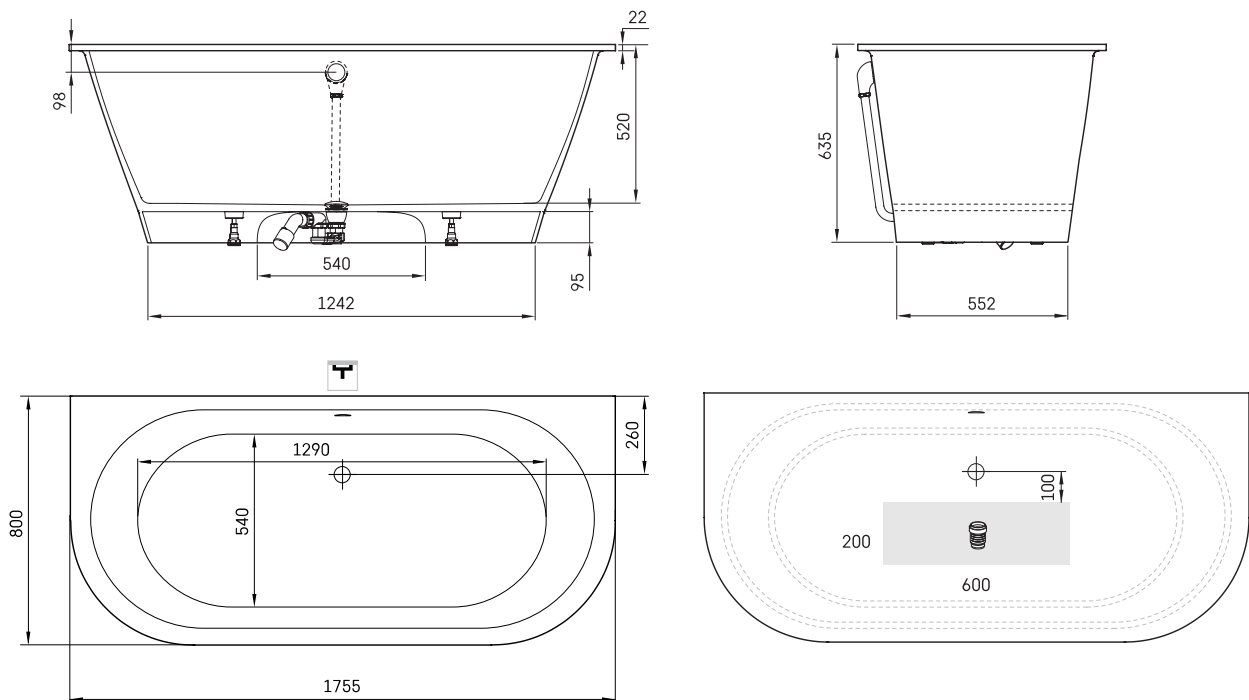

## ТЕХНІЧНА ІНФОРМАЦІЯ

Розмір: 1755 x 800 мм, h = 635 мм

Вага: 138 кг

Обсяг: 240 л

Сегмент продукту: ROOT

## ТЕХНІЧНІ КРИСЛЕННЯ

- LV Ieteicamā grīdas drenāžas zona
- LT kanalizacijos įvado montavimo grindyse zona
- EE Soovituslik põranda dreanaazi asukoht
- EN Suggested floor drainage area
- RU Рекомендуемое место расположения дренажа в полу
- UA Зона підключення каналізації, що рекомендується
- PL Sugerowany obszar drenażu

- LV Pieļaujams garuma un platuma robežnovirzes: līdz 1 m +/-5 mm, virš 1 m -5/+10 mm
- LT Leistini gaminio dydžio nuokrypiai 1 m yra +/-5 mm, virš 1 m -5/+10 mm
- EE Mõõtmete lubatud viga pikkuses ja laiuses on 1 m puhul +/-5 mm, üle 1 m -5/+10 mm
- EN The tolerated error of dimensions for 1 m is +/-5 mm, above 1 -5/+10 mm
- RU Допустимые изменения границ длины и ширины до 1 м +/-5 мм более 1 м -5/+10 мм
- UA Можливі зміни довжини та ширини до 1 м +/-5 мм, більше 1 м -5/+10 мм
- PL Dopuszczalne tolerancje długości i szerokości wynoszą +/-5 mm dla wymiarów do 1 m i +/-10 mm dla wymiarów powyżej 1 m.