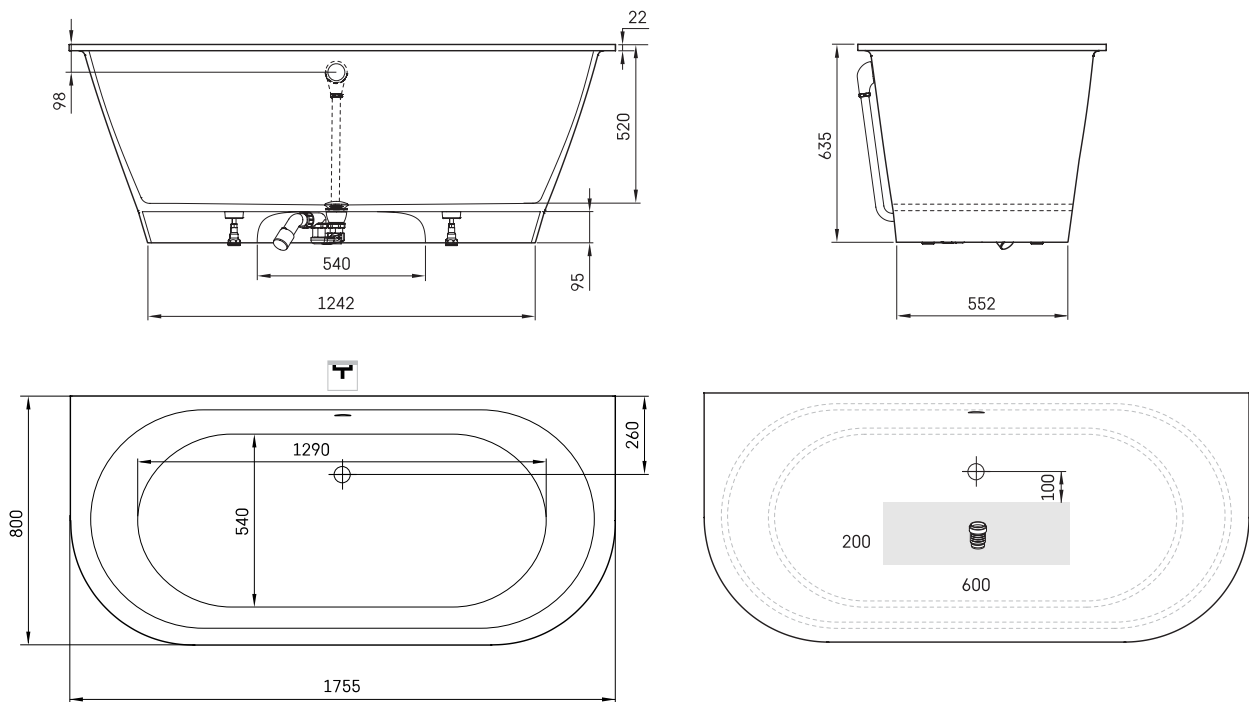

Vario XL 1755x800 AD

ТЕХНІЧНА ІНФОРМАЦІЯ

Розмір: 1755 x 800 мм, h = 635 мм

Вага: 127 кг

Обсяг: 240 л

Додаткові:

Злив-перелив хром пластик: SIFVPAA80/00

Злив-перелив чорний металевий пластик:
SIFVPAA80/01

Злив-перелив хром метал з click-clack: SIFVBELM/H

ТЕХНІЧНІ КРИСЛЕННЯ

- LV Ieteicamā grīdas drenāžas zona
- LT kanalizacijos įvado montavimo grindyse zona
- EE Soovituslik põranda dreenaazi asukoht
- EN Suggested floor drainage area
- RU Рекомендуемое место расположения дренажа в полу
- UA Зона підключення каналізації, що рекомендується
- PL Sugerowany obszar drenażu

- LV Pieļaujams garuma un platuma robežnovirzes: līdz 1m +/-5mm, virš 1m -5/+10mm
- LT Leistini gaminio dydžio nuokrypiai 1m yra +/-5 mm, virš 1m -5/+10 mm
- EE Mõõtmete lubatud viga pikkuses ja laiuses on 1m puhul +/-5mm, üle 1m -5/+10mm
- EN The tolerated error of dimensions for 1m is +/-5mm, above 1 -5/+10mm
- RU Допустимые изменения границ длины и ширины до 1м +/-5мм более 1м -5/+10мм
- UA Можливі зміни довжини та ширини до 1м +/-5мм, більше 1м -5/+10мм
- PL Dopuszczalne tolerancje długości i szerokości wynoszą +/-5 mm dla wymiarów do 1 m i +/-10 mm dla wymiarów powyżej 1 m.