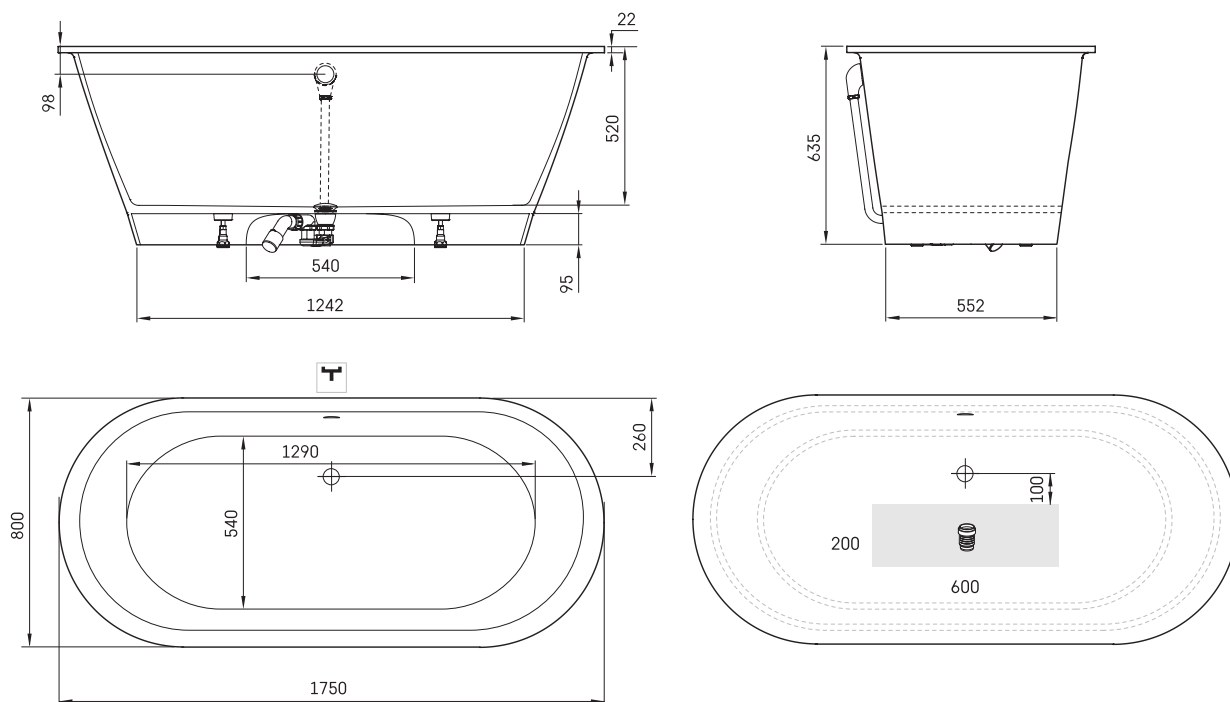

# Vario XL 1750x800 ABCD

## ТЕХНІЧНА ІНФОРМАЦІЯ

Розмір: 1750 x 800 мм, h = 635 мм

Вага: 131 кг

Обсяг: 240 л

Сегмент продукту: ROOT

## ТЕХНІЧНІ КРИСЛЕННЯ

- LV Ieteicamā grīdas drenāžas zona
- LT kanalizacijos įvado montavimo grindyse zona
- EE Soovituslik põranda dreenaazi asukoht
- EN Suggested floor drainage area
- RU Рекомендуемое место расположения дренажа в полу
- UA Зона підключення каналізації, що рекомендується
- PL Sugerowany obszar drenażu

- LV Pieļaujams garuma un platuma robežnovirzes: līdz 1m +/-5mm, virš 1m -5/+10mm
- LT Leistini gaminio dydžio nuokrypiai 1m yra +/-5 mm, virš 1 m -5/+10 mm
- EE Mõõtmete lubatud viga pikkuses ja laiuses on 1 m puhul +/-5mm, üle 1 m -5/+10mm
- EN The tolerated error of dimensions for 1m is +/-5mm, above 1 -5/+10mm
- RU Допустимые изменения границ длины и ширины до 1 м +/-5 мм более 1 м -5/+10 мм
- UA Можливі зміни довжини та ширини до 1 м +/-5 мм, більше 1 м -5/+10 мм
- PL Dopuszczalne tolerancje długości i szerokości wynoszą +/-5 mm dla wymiarów do 1 m i +5/-10 mm dla wymiarów powyżej 1 m.