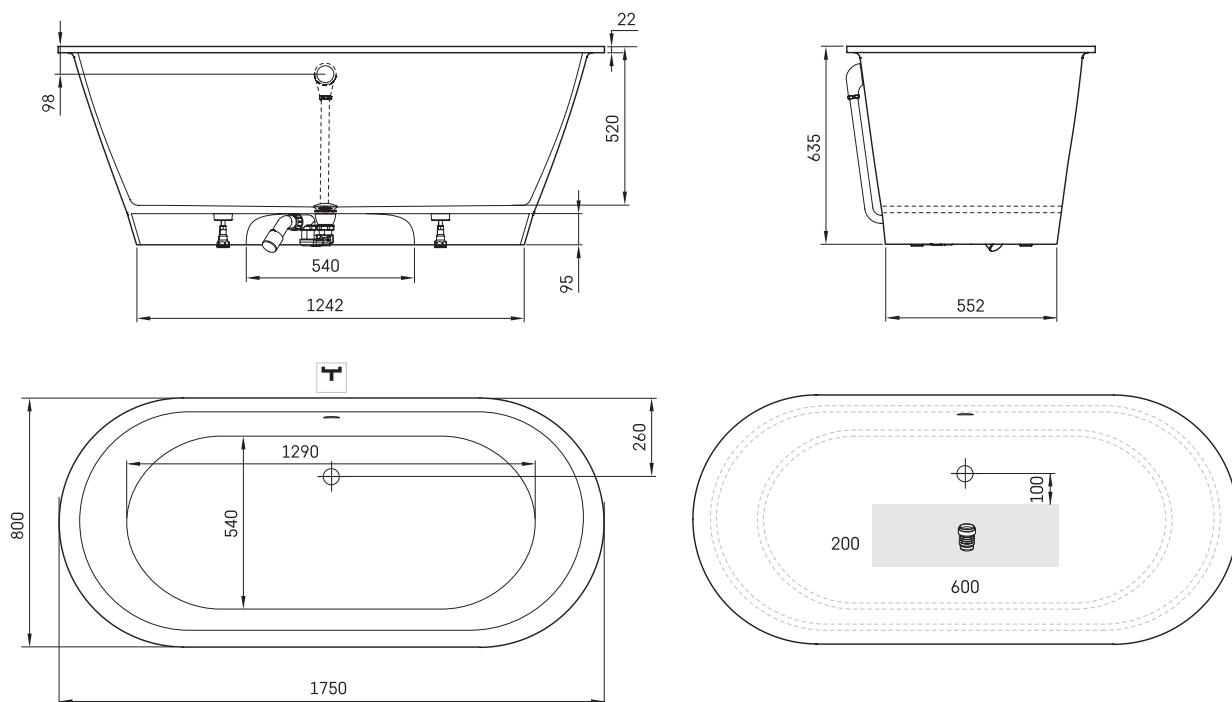

Vario XL 1750x800 ABCD

ТЕХНІЧНА ІНФОРМАЦІЯ

Розмір: 1750 x 800 мм, h = 635 мм

Вага: 127 кг

Обсяг: 240 л

Додаткові:

Злив-перелив хром пластик: SIFVPAA80/00

Злив-перелив чорний металевий пластик:
SIFVPAA80/01

Злив-перелив хром метал з click-clack: SIFVBELM/H

ТЕХНІЧНІ КРИСЛЕННЯ

- LV Ieteicamā grīdas drenāžas zona
- LT kanalizacijos įvado montavimo grindyse zona
- EE Soovituslik põranda dreenaazi asukoht
- EN Suggested floor drainage area
- RU Рекомендуемое место расположения дренажа в полу
- UA Зона підключення каналізації, що рекомендується
- PL Sugerowany obszar drenażu

- LV Pieļaujams garuma un platuma robežnovirzes: līdz 1m +/-5mm, virš 1m -5/+10mm
- LT Leistini gaminio dydžio nuokrypiai 1m yra +/-5 mm, virš 1 m -5/+10 mm
- EE Mõõtmete lubatud viga pikkuses ja laiuses on 1 m puhul +/-5mm, üle 1 m -5/+10mm
- EN The tolerated error of dimensions for 1m is +/-5mm, above 1 -5/+10mm
- RU Допустимые изменения границ длины и ширины до 1 м +/-5 мм более 1 м -5/+10 мм
- UA Можливі зміни довжини та ширини до 1 м +/-5 мм, більше 1 м -5/+10 мм
- PL Dopuszczalne tolerancje długości i szerokości wynoszą +/-5 mm dla wymiarów do 1 m i +/-10 mm dla wymiarów powyżej 1 m.