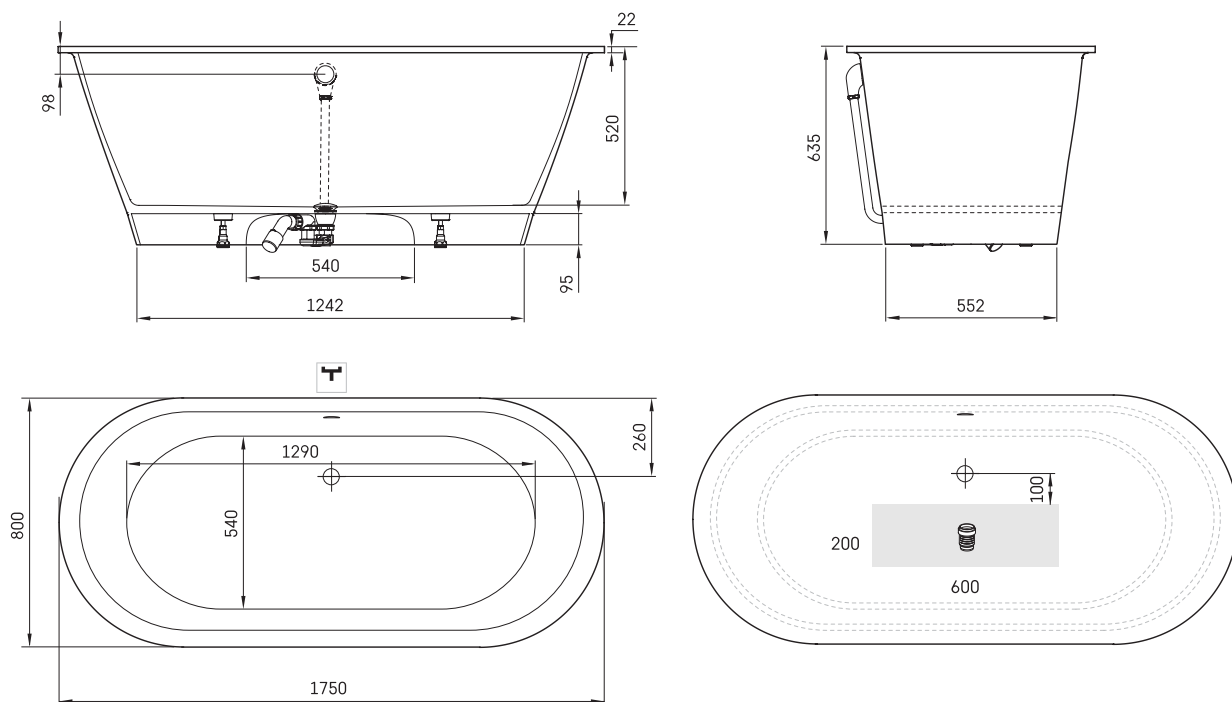

## ТЕХНІЧНА ІНФОРМАЦІЯ

Розмір: 1750 x 800 мм, h = 635 мм

Вага: 127 кг

Обсяг: 240 л

## ТЕХНІЧНІ КРИСЛЕННЯ

- LV Ieteicamā grīdas drenāžas zona
- LT kanalizacijos įvado montavimo grindyse zona
- EE Soovituslik põranda dreenaazi asukoht
- EN Suggested floor drainage area
- RU Рекомендованное место расположения дренажа в полу
- UA Зона підключення каналізації, що рекомендується
- PL Sugerowany obszar drenażu

- LV Pieļaujams garuma un platuma robežnovirzes: līdz 1m +/-5mm, virš 1m -5/+10mm
- LT Leistini gaminio dydžio nuokrypiai 1m yra +/-5 mm, virš 1m -5/+10 mm
- EE Mõõtmete lubatud viga pikkuses ja laiuses on 1m puhul +/-5mm, üle 1m -5/+10mm
- EN The tolerated error of dimensions for 1m is +/-5mm, above 1 -5/+10mm
- RU Допустимые изменения границ длины и ширины до 1м +/-5мм более 1м -5/+10мм
- UA Можливі зміни довжини та ширини до 1м +/-5мм, більше 1м -5/+10мм
- PL Dopuszczalne tolerancje długości i szerokości wynoszą +/-5 mm dla wymiarów do 1 m i +5/-10 mm dla wymiarów powyżej 1 m.