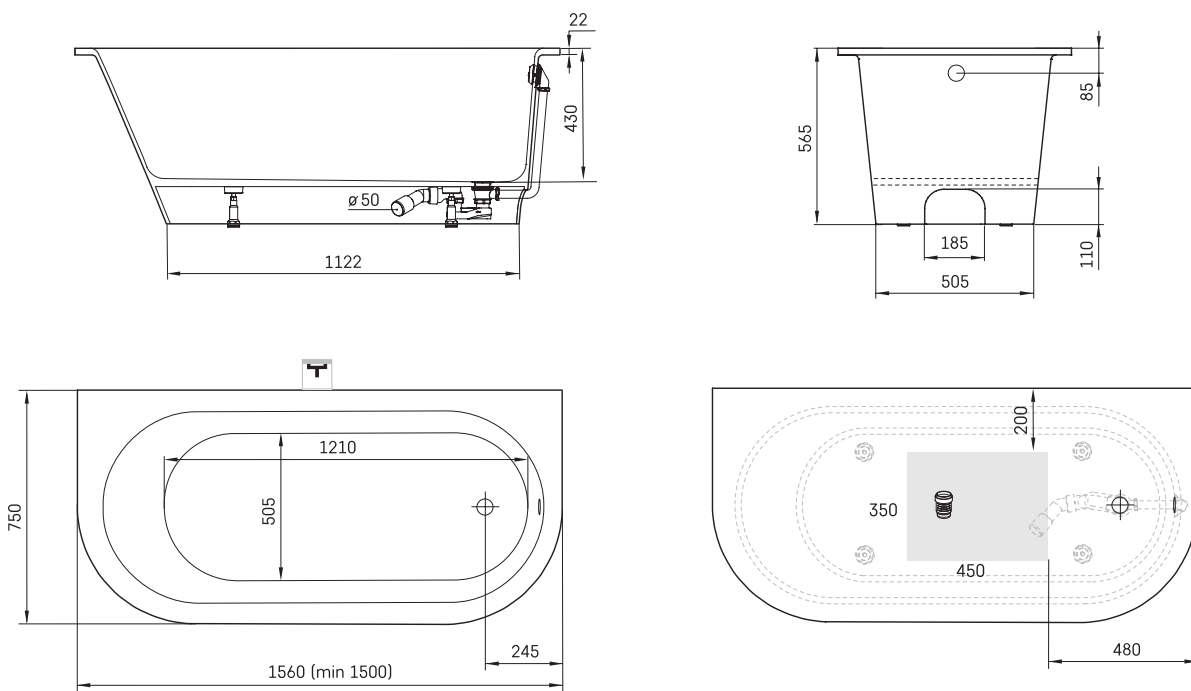

# Vario M 1560x750 AD

## ТЕХНІЧНА ІНФОРМАЦІЯ

Матеріал: Литий камінь

Розмір: 1560 x 750 мм, h = 565 мм

Код продукту: VAVARMAD/00

Вага: 89 кг

Колір: Glossy Alpine White

Обсяг: 200 л

## ТЕХНІЧНІ КРИСЛЕННЯ

- LV Ieteicamā grīdas drenāžas zona
- LT kanalizacijos įvado montavimo grindyse zona
- EE Soovituslik põranda dreenaazi asukoht
- EN Suggested floor drainage area
- RU Рекомендуемое место расположения дренажа в полу
- UA Зона підключення каналізації, що рекомендується
- PL Sugerowany obszar drenażu

- LV Pieļaujams garuma un platuma robežnovirzes: līdz 1 m +/-5 mm, virs 1 m -5/+10 mm
- LT Leistini gaminio dydžio nuokrypiai 1 m yra +/-5 mm, virš 1 m -5/+10 mm
- EE Mõõtmete lubatud viga pikkuses ja laiuses on 1 m puhul +/-5 mm, üle 1 m -5/+10 mm
- EN The tolerated error of dimensions for 1 m is +/-5 mm, above 1 m -5/+10 mm
- RU Допустимые изменения границ длины и ширины до 1 м +/-5 мм более 1 м -5/+10 мм
- UA Можливі зміни довжини та ширини до 1 м +/-5 мм, більше 1 м -5/+10 мм
- PL Dopuszczalne tolerancje długości i szerokości wynoszą +/-5 mm dla wymiarów do 1 m i +/-10 mm dla wymiarów powyżej 1 m.