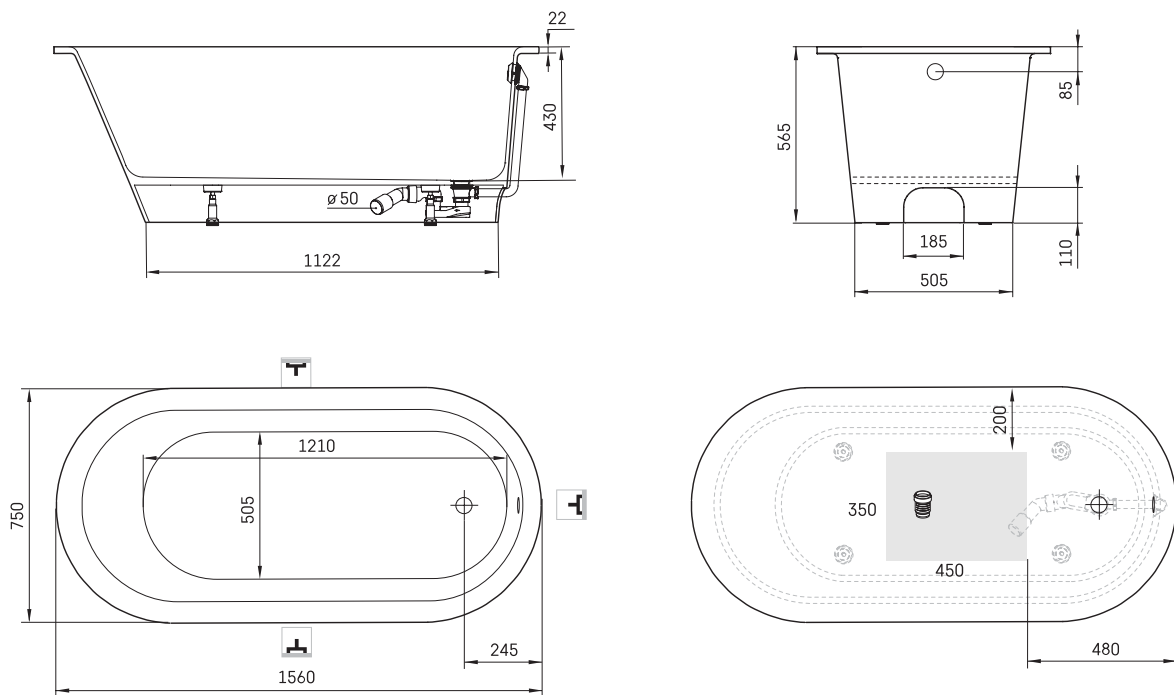

Vario M 1560x750 ABCD

ТЕХНІЧНА ІНФОРМАЦІЯ

Розмір: 1560 x 750 мм, h = 565 мм

Вага: 83 кг

Обсяг: 200 л

Сегмент продукту: ROOT

Додаткові:

Злив-перелив хром пластик: SIFVPAA80/00

Злив-перелив чорний металевий пластик: SIFVPAA80/01

Злив-перелив хром метал: SIFVARM/H

ТЕХНІЧНІ КРИСЛЕННЯ

- LV Ieteicamā grīdas drenāžas zona
- LT kanalizacijos įvado montavimo grindyse zona
- EE Soovituslik põranda dreenaazi asukoht
- EN Suggested floor drainage area
- RU Рекомендуемое место расположения дренажа в полу
- UA Зона підключення каналізації, що рекомендується
- PL Sugerowany obszar drenażu

- LV Pieļaujams garuma un platuma robežnovirzes: līdz 1 m +/-5 mm, virs 1 m -5/+10 mm
- LT Leistini gaminio dydžio nuokrypiai 1 m yra +/-5 mm, virš 1 m -5/+10 mm
- EE Mõõtmete lubatud viga pikkuses ja laiuses on 1 m puhul +/-5 mm, üle 1 m -5/+10 mm
- EN The tolerated error of dimensions for 1 m is +/-5 mm, above 1 -5/+10 mm
- RU Допустимые изменения границ длины и ширины до 1 м +/-5 мм более 1 м -5/+10 мм
- UA Можливі зміни довжини та ширини до 1 м +/-5 мм, більше 1 м -5/+10 мм
- PL Dopuszczalne tolerancje długości i szerokości wynoszą +/-5 mm dla wymiarów do 1 m i +/-10 mm dla wymiarów powyżej 1 m.