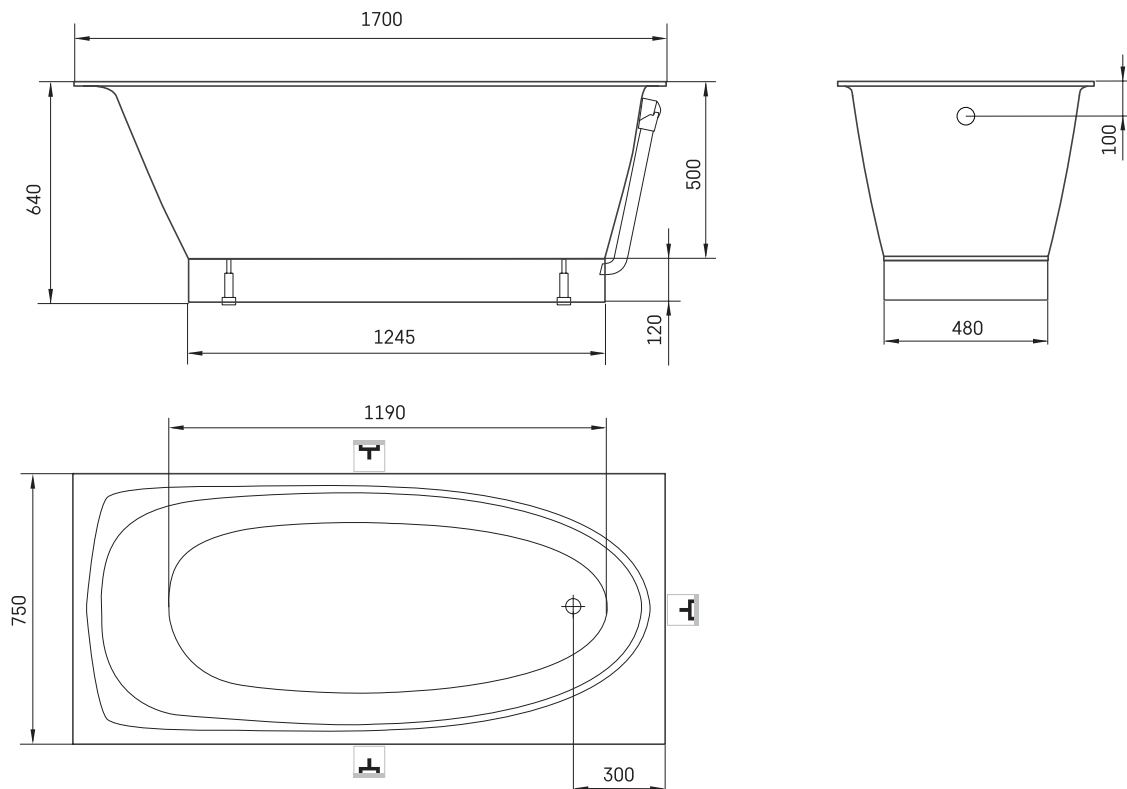

## ТЕХНІЧНА ІНФОРМАЦІЯ

Розмір: 1700 x 750 мм, h = 640 мм

Вага: 90 кг

Обсяг: 240 л

## ТЕХНІЧНІ КРИСЛЕННЯ

- LV Ieteicamā grīdas drenāžas zona
- LT kanalizacijos įvado montavimo grindyse zona
- EE Soovituslik põranda dreenaazi asukoht
- EN Suggested floor drainage area
- RU Рекомендуемое место расположения дренажа в полу
- UA Зона підключення каналізації, що рекомендується
- PL Sugerowany obszar дренаżu