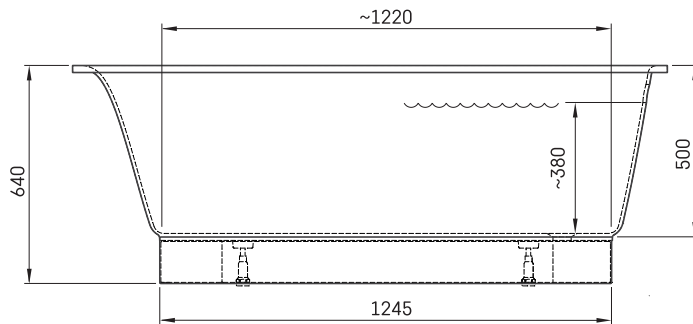

Uno 170

ТЕХНІЧНА ІНФОРМАЦІЯ

Розмір: 1700 x 750 мм, h = 640 мм

Вага: 90 кг

Обсяг: 240 л

Сегмент продукту: ROOT

Додаткові:

Панель фронтальна мала: PAUNOGRM/xx

Злив-перелив хром пластик: SIFVPAA80/00

Злив-перелив чорний металевий пластик:
SIFVPAA80/01

Злив-перелив хром метал Uno: SIFVUNO/H

ТЕХНІЧНІ КРИСЛЕННЯ

- LV Ieteicamā grīdas drenāžas zona
- LT kanalizācijas ievado montavimo grindyse zona
- EE Soovitustlik põranda dreenaazi asukoht
- EN Suggested floor drainage area
- RU Рекомендуемое место расположения дренажа в полу
- UA Зона підключення каналізації, що рекомендується
- PL Sugerowany obszar drenażu