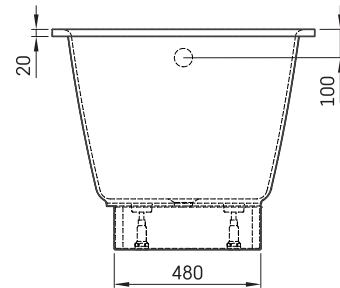

Uno 170

ТЕХНІЧНА ІНФОРМАЦІЯ

Розмір: 1700 x 750 мм, h = 640 мм

Вага: 90 кг

Обсяг: 240 л

Сегмент продукту: ROOT

Додаткові:

Панель фронтальна мала: PAUNOGRM/xx

Злив-перелив хром пластик: SIFVPAA80/00

Злив-перелив чорний металевий пластик:
SIFVPAA80/01

Злив-перелив хром метал Uno: SIFVUNO/H

ТЕХНІЧНІ КРИСЛЕННЯ

- LV Ieteicamā grīdas drenāžas zona
- LT kanalizācijas ievado montavimo grindyse zona
- EE Soovitustlik põranda dreenaazi asukoht
- EN Suggested floor drainage area
- RU Рекомендуемое место расположения дренажа в полу
- UA Зона підключення каналізації, що рекомендується
- PL Sugerowany obszar drenażu