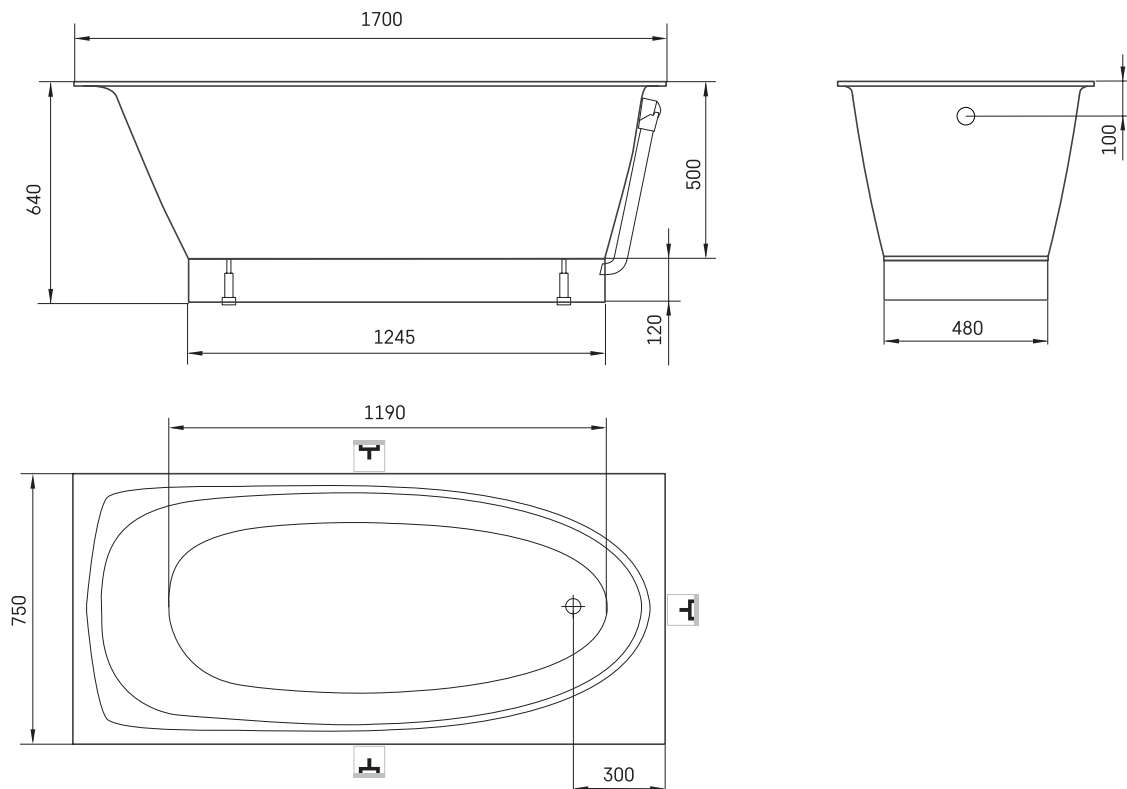

Uno 170

ТЕХНІЧНА ІНФОРМАЦІЯ

Розмір: 1700 x 750 мм, h = 640 мм

Вага: 90 кг

Обсяг: 240 л

Додаткові:

Панель фронтальна мала: PAUNOGRM/xx

Злив-перелив хром пластик: SIFVPAA80/00

Злив-перелив чорний металевий пластик:
SIFVPAA80/01

Злив-перелив хром метал Uno: SIFVUNO/H

ТЕХНІЧНІ КРИСЛЕННЯ

- LV Ieteicamā grīdas drenāžas zona
- LT kanalizacijos įvado montavimo grindyse zona
- EE Soovituslik põranda dreenaazi asukoht
- EN Suggested floor drainage area
- RU Рекомендуемое место расположения дренажа в полу
- UA Зона підключення каналізації, що рекомендується
- PL Sugerowany obszar дренаżu