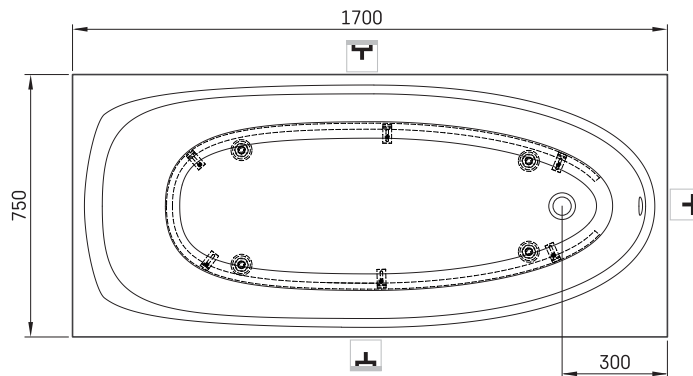

Uno 170

ТЕХНІЧНА ІНФОРМАЦІЯ

Розмір: 1700 x 750 мм, h = 640 мм

Вага: 90 кг

Обсяг: 240 л

Сегмент продукту: ROOT

Додаткові:

Панель фронтальна мала: PAUNOGRM/xx

Злив-перелив хром пластик: SIFVPAA80/00

Злив-перелив чорний металевий пластик:
SIFVPAA80/01

Злив-перелив хром метал Uno: SIFVUNO/H

ТЕХНІЧНІ КРИСЛЕННЯ

- LV Ieteicamā grīdas drenāžas zona
- LT kanalizācijas ievado montavimo grindyse zona
- EE Soovitustlik põranda dreenaazi asukoht
- EN Suggested floor drainage area
- RU Рекомендуемое место расположения дренажа в полу
- UA Зона підключення каналізації, що рекомендується
- PL Sugerowany obszar drenażu