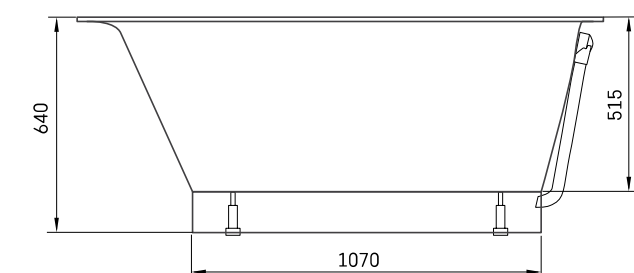

Uno 150

ТЕХНІЧНА ІНФОРМАЦІЯ

Розмір: 1500 x 750 мм, h = 640 мм

Вага: 83 кг

Обсяг: 210 л

Додаткові:

Панель фронтальна мала: PAUNOM/xx

Злив-перелив хром пластик: SIFVPAA80/00

Злив-перелив чорний металевий пластик:
SIFVPAA80/01

Злив-перелив хром метал: SIFVARM/H

ТЕХНІЧНІ КРИСЛЕННЯ

- LV letīcamā grīdas drenāžas zona
- LT kanalizācijas ievado montavimo grindyse zona
- EE Soovituslik põranda dreenaazi asukoht
- EN Suggested floor drainage area
- RU Рекомендуемое место расположения дренажа в полу
- UA Зона підключення каналізації, що рекомендується
- PL Sugerowany obszar дренаżu