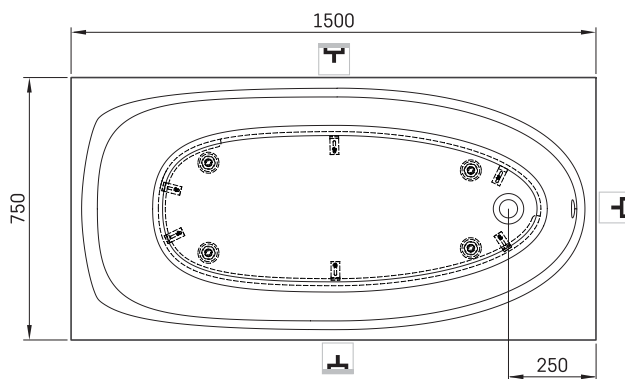

## ТЕХНІЧНА ІНФОРМАЦІЯ

Розмір: 1500 x 750 мм, h = 640 мм

Вага: 83 кг

Обсяг: 210 л

Сегмент продукту: ROOT

## ТЕХНІЧНІ КРИСЛЕННЯ

- LV Ieteicamā grīdas drenāžas zona
- LT kanalizacijos įvado montavimo grindyse zona
- EE Soovitustlik põranda dreneaazi asukoht
- EN Suggested floor drainage area
- RU Рекомендуемое место расположения дренажа в полу
- UA Зона підключення каналізації, що рекомендується
- PL Sugerowany obszar drenażu