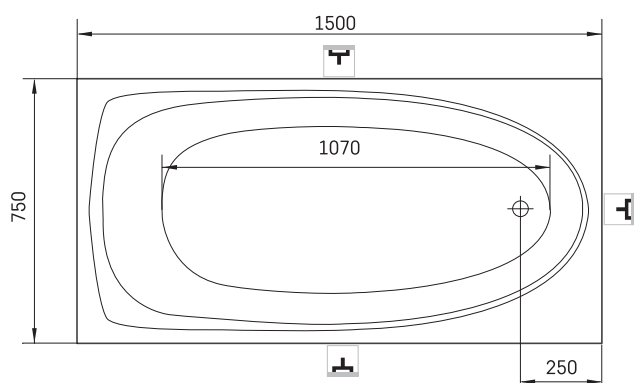

Uno 150

ТЕХНІЧНА ІНФОРМАЦІЯ

Розмір: 1500 x 750 мм, h = 640 мм

Вага: 83 кг

Обсяг: 210 л

Додаткові:

Панель фронтальна мала: PAUNOM/xx

Злив-перелив хром пластик: SIFVPAA80/00

Злив-перелив чорний металевий пластик:
SIFVPAA80/01

Злив-перелив хром метал: SIFVARM/H

ТЕХНІЧНІ КРИСЛЕННЯ

- LV letīcamā grīdas drenāžas zona
- LT kanalizācijas ievado montavimo grindyse zona
- EE Soovituslik põranda dreenaazi asukoht
- EN Suggested floor drainage area
- RU Рекомендуемое место расположения дренажа в полу
- UA Зона підключення каналізації, що рекомендується
- PL Sugerowany obszar дренаżu