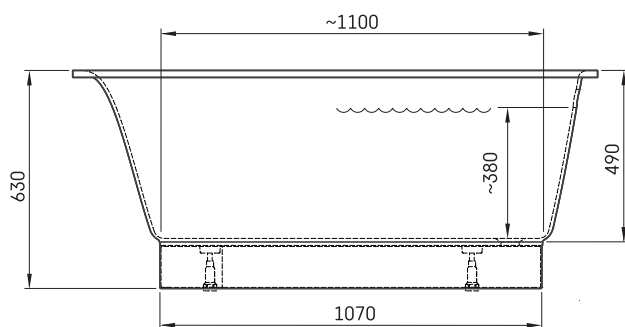

## ТЕХНІЧНА ІНФОРМАЦІЯ

Розмір: 1500 x 750 мм, h = 640 мм

Вага: 83 кг

Обсяг: 210 л

Сегмент продукту: ROOT

## ТЕХНІЧНІ КРИСЛЕННЯ

- LV Ieteicamā grīdas drenāžas zona
- LT kanalizacijos įvado montavimo grindyse zona
- EE Soovitustlik põranda dreneaazi asukoht
- EN Suggested floor drainage area
- RU Рекомендуемое место расположения дренажа в полу
- UA Зона підключення каналізації, що рекомендується
- PL Sugerowany obszar drenażu