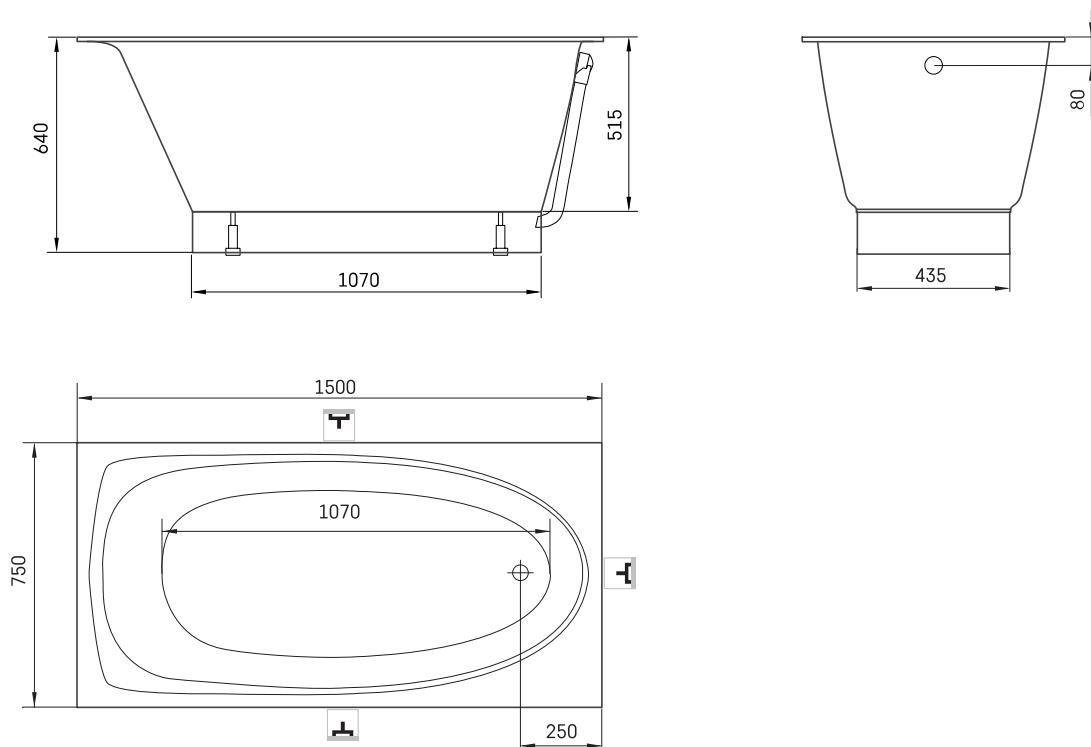

Uno 150

ТЕХНІЧНА ІНФОРМАЦІЯ

Розмір: 1500 x 750 мм, h = 640 мм

Вага: 83 кг

Обсяг: 210 л

Додаткові:

Панель фронтальна мала: PAUNOM/xx

Злив-перелив хром пластик: SIFVPAA80/00

Злив-перелив чорний металевий пластик:
SIFVPAA80/01

Злив-перелив хром метал: SIFVARM/H

ТЕХНІЧНІ КРИСЛЕННЯ

- LV letīcamā grīdas drenāžas zona
- LT kanalizācijas ievado montavimo grindyse zona
- EE Soovituslik põranda dreenaazi asukoht
- EN Suggested floor drainage area
- RU Рекомендуемое место расположения дренажа в полу
- UA Зона підключення каналізації, що рекомендується
- PL Sugerowany obszar дренаżu