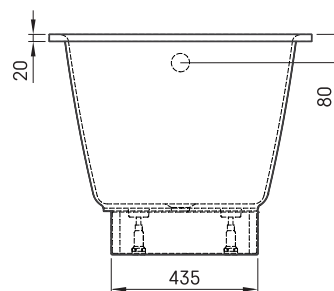

## ТЕХНІЧНА ІНФОРМАЦІЯ

Розмір: 1500 x 750 мм, h = 640 мм

Вага: 83 кг

Обсяг: 210 л

Сегмент продукту: ROOT

## ТЕХНІЧНІ КРИСЛЕННЯ

- LV Ieteicamā grīdas drenāžas zona
- LT kanalizacijos įvado montavimo grindyse zona
- EE Soovitustlik põranda dreneaazi asukoht
- EN Suggested floor drainage area
- RU Рекомендуемое место расположения дренажа в полу
- UA Зона підключення каналізації, що рекомендується
- PL Sugerowany obszar drenażu