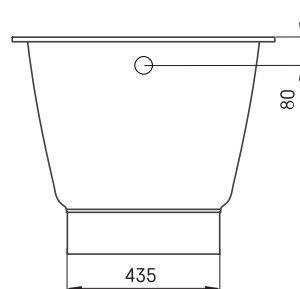

Uno 150

ТЕХНІЧНА ІНФОРМАЦІЯ

Розмір: 1500 x 750 мм, h = 640 мм

Вага: 83 кг

Обсяг: 210 л

Додаткові:

Панель фронтальна мала: PAUNOM/xx

Злив-перелив хром пластик: SIFVPAA80/00

Злив-перелив чорний металевий пластик:
SIFVPAA80/01

Злив-перелив хром метал: SIFVARM/H

ТЕХНІЧНІ КРИСЛЕННЯ

- LV letīcamā grīdas drenāžas zona
- LT kanalizācijas ievado montavimo grindyse zona
- EE Soovituslik põranda dreenaazi asukoht
- EN Suggested floor drainage area
- RU Рекомендуемое место расположения дренажа в полу
- UA Зона підключення каналізації, що рекомендується
- PL Sugerowany obszar дренаżu