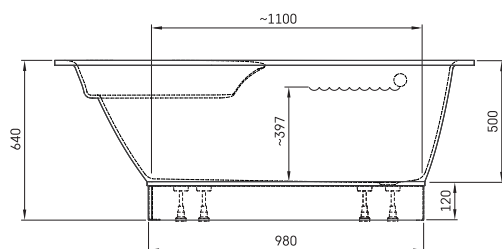

Tre 170 D

ТЕХНІЧНА ІНФОРМАЦІЯ

Розмір: 1700 x 1000 мм, h = 650 мм

Вага: 106 кг

Код продукту: VATREGR/D/00

Обсяг: 270 л

Матеріал: Литий камінь

Колір: Glossy Alpine White

Додаткові:

Tre 170 панель фронтальна мала D: PATREGRM/00

Tre 170 панель фронтальна висока D:
PATREGRA/D/00

Злив-перелив хром пластик: SIFVPAA80/00

Злив-перелив чорний металевий пластик:
SIFVPAA80/01

ТЕХНІЧНІ КРИСЛЕННЯ

- LV Ieteicamā grīdas drenāžas zona
- LT kanalizācijas ievado montavimo grindyse zona
- EE Soovituslik põranda dreenaazi asukoht
- EN Suggested floor drainage area
- RU Рекомендуемое место расположения дренажа в полу
- UA Зона підключення каналізації, що рекомендується
- PL Sugerowany obszar drenażu

- LV Pieļaujams garuma un platuma robežnovirzes: līdz 1m +/-5mm, virs 1m -5/+10mm
- LT Leistini gaminio dydžio nuokrypiai 1m yra +/-5 mm, virš 1 m -5/+10 mm
- EE Mõõtmete lubatud vigade pikkused ja laiused on 1m puhul +/-5mm, üle 1m -5/+10mm
- EN The tolerated error of dimensions for 1m is +/-5mm, above 1 -5/+10mm
- RU Допустимые изменения границ длины и ширины до 1м +/-5мм более 1м -5/+10мм
- UA Можливі зміни довжини та ширини до 1м +/-5мм, більше 1м -5/+10мм
- PL Dopuszczalne tolerancje długości i szerokości wynoszą +/-5 mm dla wymiarów do 1 m i +/-10 mm dla wymiarów powyżej 1 m.