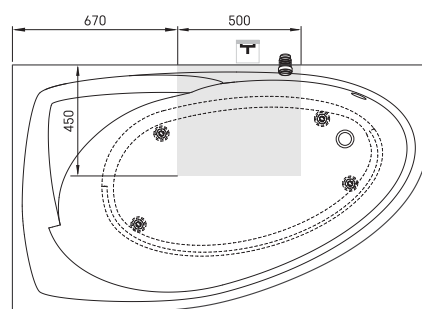

Tre 170 D

ТЕХНІЧНА ІНФОРМАЦІЯ

Розмір: 1700 x 1000 мм, h = 650 мм

Вага: 106 кг

Код продукту: VATREGR/D/00

Обсяг: 270 л

Матеріал: Литий камінь

Колір: Glossy Alpine White

Додаткові:

Tre 170 панель фронтальна мала D: PATREGRM/00

Tre 170 панель фронтальна висока D:
PATREGRA/D/00

Злив-перелив хром пластик: SIFVPAA80/00

Злив-перелив чорний металевий пластик:
SIFVPAA80/01

ТЕХНІЧНІ КРИСЛЕННЯ

- LV Ieteicamā grīdas drenāžas zona
- LT kanalizācijas ievado montavimo grindyse zona
- EE Soovituslik põranda dreenaazi asukoht
- EN Suggested floor drainage area
- RU Рекомендуемое место расположения дренажа в полу
- UA Зона підключення каналізації, що рекомендується
- PL Sugerowany obszar drenażu

- LV Pieļaujams garuma un platuma robežnovirzes: līdz 1m +/-5mm, virs 1m -5/+10mm
- LT Leistini gaminio dydžio nuokrypiai 1m yra +/-5 mm, virš 1 m -5/+10 mm
- EE Mõõtmete lubatud vigade pikkused ja laiused on 1m puhul +/-5mm, üle 1m -5/+10mm
- EN The tolerated error of dimensions for 1m is +/-5mm, above 1 -5/+10mm
- RU Допустимые изменения границ длины и ширины до 1м +/-5мм более 1м -5/+10мм
- UA Можливі зміни довжини та ширини до 1м +/-5мм, більше 1м -5/+10мм
- PL Dopuszczalne tolerancje długości i szerokości wynoszą +/-5 mm dla wymiarów do 1 m i +/-10 mm dla wymiarów powyżej 1 m.