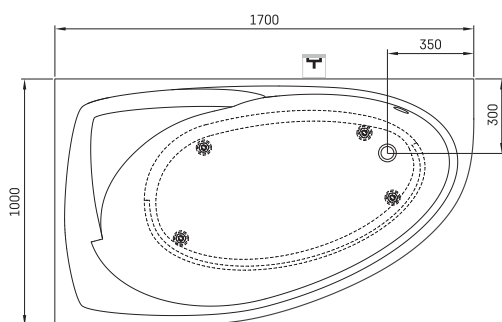

Tre 170 D

ТЕХНІЧНА ІНФОРМАЦІЯ

Розмір: 1700 x 1000 мм, h = 650 мм

Вага: 106 кг

Код продукту: VATREGR/D/00

Обсяг: 270 л

Матеріал: Литий камінь

Колір: Glossy Alpine White

Додаткові:

Tre 170 панель фронтальна мала D: PATREGRM/00

Tre 170 панель фронтальна висока D:
PATREGRA/D/00

Злив-перелив хром пластик: SIFVPAA80/00

Злив-перелив чорний металевий пластик:
SIFVPAA80/01

ТЕХНІЧНІ КРИСЛЕННЯ

- LV Ieteicamā grīdas drenāžas zona
- LT kanalizācijas ievado montavimo grindyse zona
- EE Soovituslik põranda dreenaazi asukoht
- EN Suggested floor drainage area
- RU Рекомендуемое место расположения дренажа в полу
- UA Зона підключення каналізації, що рекомендується
- PL Sugerowany obszar drenażu

- LV Pieļaujams garuma un platuma robežnovirzes: līdz 1m +/-5mm, virs 1m -5/+10mm
- LT Leistini gaminio dydžio nuokrypiai 1m yra +/-5 mm, virš 1 m -5/+10 mm
- EE Mõõtmete lubatud vigade pikkused ja laiused on 1m puhul +/-5mm, üle 1m -5/+10mm
- EN The tolerated error of dimensions for 1m is +/-5mm, above 1 -5/+10mm
- RU Допустимые изменения границ длины и ширины до 1м +/-5мм более 1м -5/+10мм
- UA Можливі зміни довжини та ширини до 1м +/-5мм, більше 1м -5/+10мм
- PL Dopuszczalne tolerancje długości i szerokości wynoszą +/-5 mm dla wymiarów do 1 m i +/-10 mm dla wymiarów powyżej 1 m.