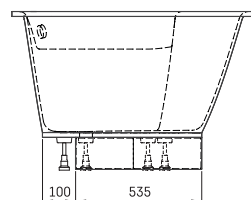

Tre 170 D

ТЕХНІЧНА ІНФОРМАЦІЯ

Розмір: 1700 x 1000 мм, h = 650 мм

Вага: 106 кг

Код продукту: VATREGR/D/00

Обсяг: 270 л

Матеріал: Литий камінь

Колір: Glossy Alpine White

- LV Ieteicamā grīdas drenāžas zona
- LT kanalizācijas ievado montavimo grindyse zona
- EE Soovituslik põranda dreenaazi asukoht
- EN Suggested floor drainage area
- RU Рекомендуемое место расположения дренажа в полу
- UA Зона підключення каналізації, що рекомендується
- PL Sugerowany obszar drenażu

- LV Pieļaujams garuma un platuma robežnovirzes: līdz 1m +/-5mm, virs 1m -5/+10mm
- LT Leistini gaminio dydžio nuokrypiai 1m yra +/-5 mm, virš 1 m -5/+10 mm
- EE Mõõtmete lubatud vigade pikkused ja laiused on 1m puhul +/-5mm, üle 1m -5/+10mm
- EN The tolerated error of dimensions for 1m is +/-5mm, above 1 -5/+10mm
- RU Допустимые изменения границ длины и ширины до 1м +/-5мм более 1м -5/+10мм
- UA Можливі зміни довжини та ширини до 1м +/-5мм, більше 1м -5/+10мм
- PL Dopuszczalne tolerancje długości i szerokości wynoszą +/-5 mm dla wymiarów do 1 m i +/-10 mm dla wymiarów powyżej 1 m.