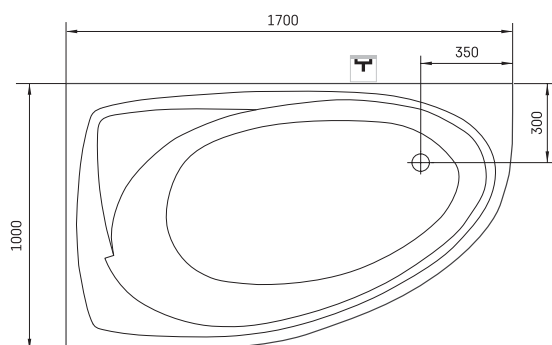

Tre 170 D

ТЕХНІЧНА ІНФОРМАЦІЯ

Розмір: 1700 x 1000 мм, h = 650 мм

Вага: 102 кг

Обсяг: 270 л

Додаткові:

Tre 170 панель фронтальна мала D: PATREGRM/00

Tre 170 панель фронтальна висока D:
PATREGRA/D/00

Злив-перелив хром пластик: SIFVPAA80/00

Злив-перелив чорний металевий пластик:
SIFVPAA80/01

ТЕХНІЧНІ КРИСЛЕННЯ

- LV Ieteicamā grīdas drenāžas zona
- LT Kanalizacijos įvado montavimo grindyse zona
- EE Soovituslik põranda dreenaazi asukoht
- EN Suggested floor drainage area
- RU Рекомендуемое место расположения дренажа в полу
- UA Зона підключення каналізації, що рекомендується
- PL Sugerowany obszar дренаżu