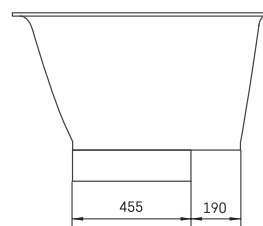

Tre 170 D

ТЕХНІЧНА ІНФОРМАЦІЯ

Розмір: 1700 x 1000 мм, h = 650 мм

Вага: 102 кг

Обсяг: 270 л

Додаткові:

Tre 170 панель фронтальна мала D: PATREGRM/00

Tre 170 панель фронтальна висока D:
PATREGRA/D/00

Злив-перелив хром пластик: SIFVPAA80/00

Злив-перелив чорний металевий пластик:
SIFVPAA80/01

ТЕХНІЧНІ КРИСЛЕННЯ

- LV Ieteicamā grīdas drenāžas zona
- LT Kanalizacijos įvado montavimo grindyse zona
- EE Soovituslik põranda dreenaazi asukoht
- EN Suggested floor drainage area
- RU Рекомендуемое место расположения дренажа в полу
- UA Зона підключення каналізації, що рекомендується
- PL Sugerowany obszar дренаżu