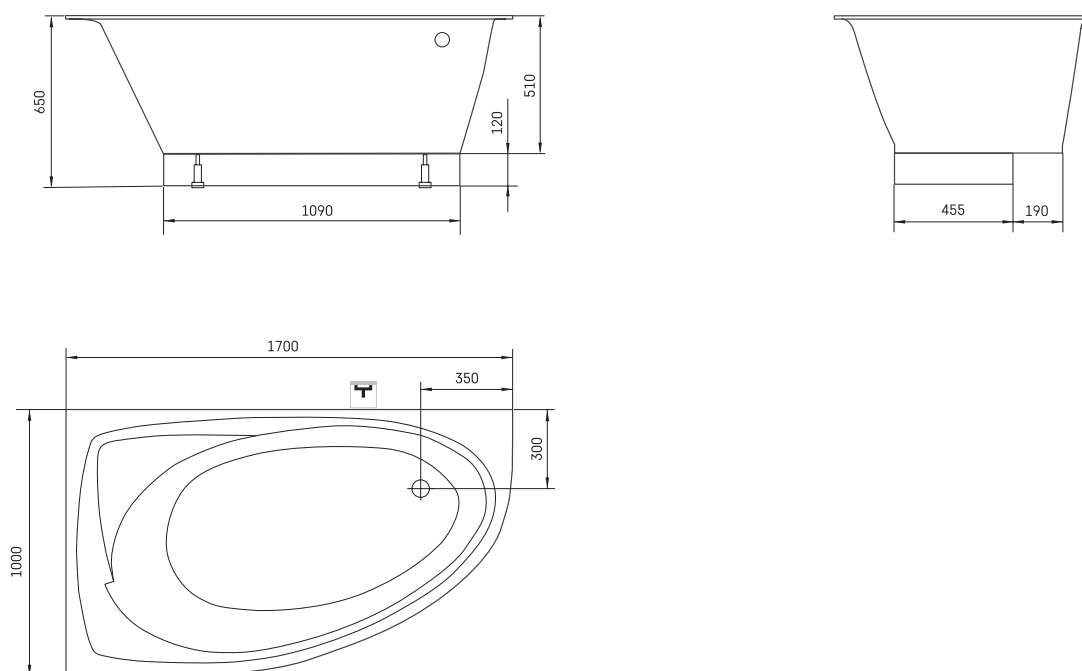

Tre 170 D

ТЕХНІЧНА ІНФОРМАЦІЯ

Розмір: 1700 x 1000 мм, h = 650 мм

Вага: 102 кг

Обсяг: 270 л

Додаткові:

Tre 170 панель фронтальна мала D: PATREGRM/00

Tre 170 панель фронтальна висока D:
PATREGRA/D/00

Злив-перелив хром пластик: SIFVPAA80/00

Злив-перелив чорний металевий пластик:
SIFVPAA80/01

ТЕХНІЧНІ КРИСЛЕННЯ

- LV Ieteicamā grīdas drenāžas zona
- LT kanalizacijos įvado montavimo grindyse zona
- EE Soovituslik põranda dreenaazi asukoht
- EN Suggested floor drainage area
- RU Рекомендуемое место расположения дренажа в полу
- UA Зона підключення каналізації, що рекомендується
- PL Sugerowany obszar дренаżu