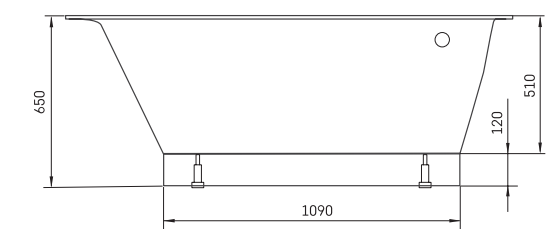

Tre 170 D

ТЕХНІЧНА ІНФОРМАЦІЯ

Розмір: 1700 x 1000 мм, h = 650 мм

Вага: 102 кг

Обсяг: 270 л

Додаткові:

Tre 170 панель фронтальна мала D: PATREGRM/00

Tre 170 панель фронтальна висока D:
PATREGRA/D/00

Злив-перелив хром пластик: SIFVPAA80/00

Злив-перелив чорний металевий пластик:
SIFVPAA80/01

ТЕХНІЧНІ КРИСЛЕННЯ

- LV Ieteicamā grīdas drenāžas zona
- LT Kanalizacijos įvado montavimo grindyse zona
- EE Soovituslik põranda dreenaazi asukoht
- EN Suggested floor drainage area
- RU Рекомендуемое место расположения дренажа в полу
- UA Зона підключення каналізації, що рекомендується
- PL Sugerowany obszar дренаżu