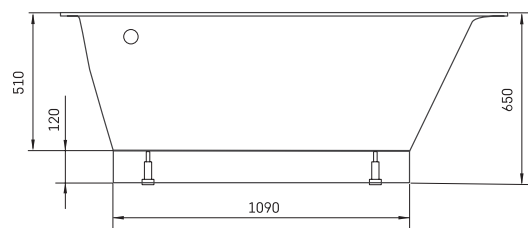

Tre 170 A

ТЕХНІЧНА ІНФОРМАЦІЯ

Розмір: 1700 x 1000 мм, h = 650 мм

Вага: 102 кг

Обсяг: 270 л

Додаткові:

Tre 170 панель фронтальна мала A: PATREGRM/00

Tre 170 панель фронтальна висока A:
PATREGRA/A/00

Злив-перелив хром пластик: SIFVPAA80/00

Злив-перелив чорний металевий пластик:
SIFVPAA80/01

ТЕХНІЧНІ КРИСЛЕННЯ

- LV Ieteicamā grīdas drenāžas zona
- LT Kanalizacijos įvado montavimo grindyse zona
- EE Soovituslik põranda дренаazi asukoht
- EN Suggested floor drainage area
- RU Рекомендуемое место расположения дренажа в полу
- UA Зона підключення каналізації, що рекомендується
- PL Sugerowany obszar дренаżu