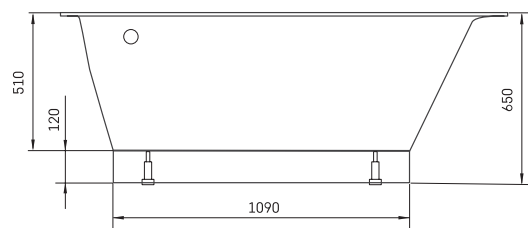

Tre 170 A

ТЕХНІЧНА ІНФОРМАЦІЯ

Розмір: 1700 x 1000 мм, h = 650 мм

Вага: 102 кг

Обсяг: 270 л

Додаткові:

Tre 170 панель фронтальна мала A: PATREGRM/00

Tre 170 панель фронтальна висока A:
PATREGRA/A/00

Злив-перелив хром пластик: SIFVPAA80/00

Злив-перелив чорний металевий пластик:
SIFVPAA80/01

ТЕХНІЧНІ КРИСЛЕННЯ

- LV Ieteicamā grīdas drenāžas zona
- LT Kanalizacijos įvado montavimo grindyse zona
- EE Soovituslik põranda dreenaazi asukoht
- EN Suggested floor drainage area
- RU Рекомендуемое место расположения дренажа в полу
- UA Зона підключення каналізації, що рекомендується
- PL Sugerowany obszar дренаżu