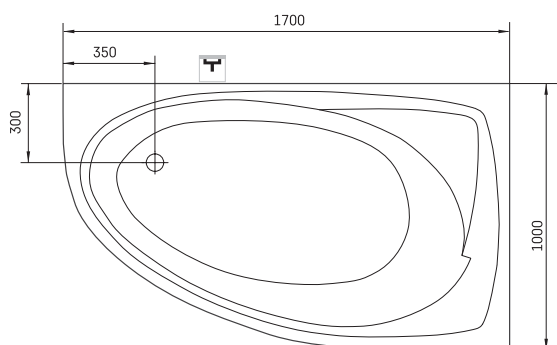

Tre 170 A

ТЕХНІЧНА ІНФОРМАЦІЯ

Розмір: 1700 x 1000 мм, h = 650 мм

Вага: 102 кг

Обсяг: 270 л

Додаткові:

Tre 170 панель фронтальна мала A: PATREGRM/00

Tre 170 панель фронтальна висока A:
PATREGRA/A/00

Злив-перелив хром пластик: SIFVPAA80/00

Злив-перелив чорний металевий пластик:
SIFVPAA80/01

ТЕХНІЧНІ КРИСЛЕННЯ

- LV Ieteicamā grīdas drenāžas zona
- LT Kanalizacijos įvado montavimo grindyse zona
- EE Soovituslik põranda дренаazi asukoht
- EN Suggested floor drainage area
- RU Рекомендуемое место расположения дренажа в полу
- UA Зона підключення каналізації, що рекомендується
- PL Sugerowany obszar дренаżu