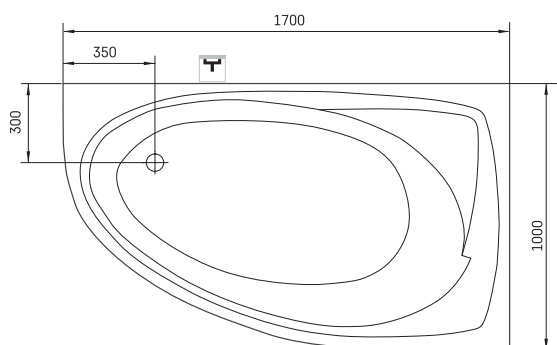

Tre 170 A

ТЕХНІЧНА ІНФОРМАЦІЯ

Розмір: 1700 x 1000 мм, h = 650 мм

Вага: 102 кг

Обсяг: 270 л

Додаткові:

Tre 170 панель фронтальна мала A: PATREGRM/00

Tre 170 панель фронтальна висока A:
PATREGRA/A/00

Злив-перелив хром пластик: SIFVPAA80/00

Злив-перелив чорний металевий пластик:
SIFVPAA80/01

ТЕХНІЧНІ КРИСЛЕННЯ

- LV Ieteicamā grīdas drenāžas zona
- LT Kanalizacijos įvado montavimo grindyse zona
- EE Soovituslik põranda dreenaazi asukoht
- EN Suggested floor drainage area
- RU Рекомендуемое место расположения дренажа в полу
- UA Зона підключення каналізації, що рекомендується
- PL Sugerowany obszar дренаżu