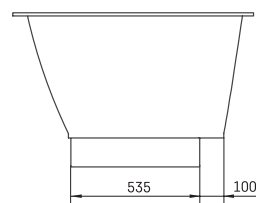

Tre 170 A

ТЕХНІЧНА ІНФОРМАЦІЯ

Розмір: 1700 x 1000 мм, h = 650 мм

Вага: 102 кг

Обсяг: 270 л

Додаткові:

Tre 170 панель фронтальна мала A: PATREGRM/00

Tre 170 панель фронтальна висока A:
PATREGRA/A/00

Злив-перелив хром пластик: SIFVPAA80/00

Злив-перелив чорний металевий пластик:
SIFVPAA80/01

ТЕХНІЧНІ КРИСЛЕННЯ

- LV Ieteicamā grīdas drenāžas zona
- LT Kanalizacijos įvado montavimo grindyse zona
- EE Soovituslik põranda dreenaazi asukoht
- EN Suggested floor drainage area
- RU Рекомендуемое место расположения дренажа в полу
- UA Зона підключення каналізації, що рекомендується
- PL Sugerowany obszar дренаżu