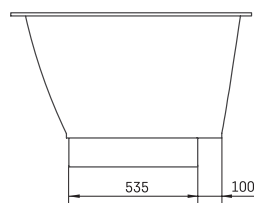

Tre 170 A

ТЕХНІЧНА ІНФОРМАЦІЯ

Розмір: 1700 x 1000 мм, h = 650 мм

Вага: 102 кг

Обсяг: 270 л

Додаткові:

Tre 170 панель фронтальна мала A: PATREGRM/00

Tre 170 панель фронтальна висока A:
PATREGRA/A/00

Злив-перелив хром пластик: SIFVPAA80/00

Злив-перелив чорний металевий пластик:
SIFVPAA80/01

ТЕХНІЧНІ КРИСЛЕННЯ

- LV Ieteicamā grīdas drenāžas zona
- LT Kanalizacijos įvado montavimo grindyse zona
- EE Soovituslik põranda дренаazi asukoht
- EN Suggested floor drainage area
- RU Рекомендуемое место расположения дренажа в полу
- UA Зона підключення каналізації, що рекомендується
- PL Sugerowany obszar дренаżu