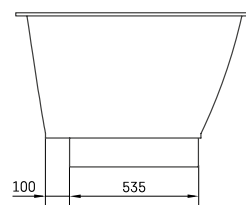

## ТЕХНІЧНА ІНФОРМАЦІЯ

Розмір: 1500 x 1000 мм, h = 640 мм

Вага: 88 кг

Обсяг: 240 л

## ТЕХНІЧНІ КРИСЛЕННЯ

- LV Ieteicamā grīdas drenāžas zona
- LT Kanalizacijos įvado montavimo grindyse zona
- EE Soovituslik põranda dreenaazi asukoht
- EN Suggested floor drainage area
- RU Рекомендуемое место расположения дренажа в полу
- UA Зона підключення каналізації, що рекомендується
- PL Sugerowany obszar дренаżu