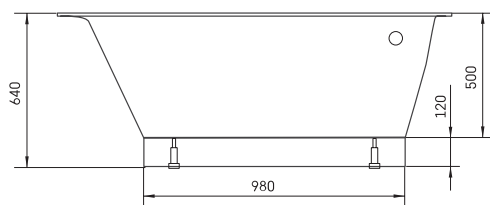

## ТЕХНІЧНА ІНФОРМАЦІЯ

Розмір: 1500 x 1000 мм, h = 640 мм

Вага: 88 кг

Обсяг: 240 л

## ТЕХНІЧНІ КРИСЛЕННЯ

- LV Ieteicamā grīdas drenāžas zona
- LT Kanalizacijos įvado montavimo grindyse zona
- EE Soovituslik põranda dreenaazi asukoht
- EN Suggested floor drainage area
- RU Рекомендуемое место расположения дренажа в полу
- UA Зона підключення каналізації, що рекомендується
- PL Sugerowany obszar дренаżu