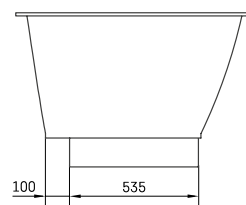

Tre 150 D

ТЕХНІЧНА ІНФОРМАЦІЯ

Розмір: 1500 x 1000 мм, h = 640 мм

Вага: 88 кг

Обсяг: 240 л

Додаткові:

Панель фронтальна мала D: PATREM/00

Панель фронтальна висока D: PATREA/D/00

Злив-перелив хром пластик: SIFVPAA80/00

Злив-перелив чорний металевий пластик:
SIFVPAA80/01

ТЕХНІЧНІ КРИСЛЕННЯ

- LV Ieteicamā grīdas drenāžas zona
- LT Kanalizacijos įvado montavimo grindyse zona
- EE Soovituslik põranda dreenaazi asukoht
- EN Suggested floor drainage area
- RU Рекомендуемое место расположения дренажа в полу
- UA Зона підключення каналізації, що рекомендується
- PL Sugerowany obszar дренаżu