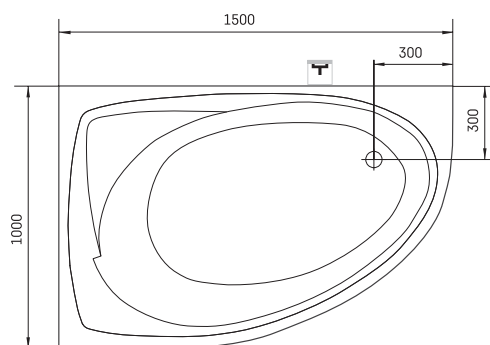

Tre 150 D

ТЕХНІЧНА ІНФОРМАЦІЯ

Розмір: 1500 x 1000 мм, h = 640 мм

Вага: 88 кг

Обсяг: 240 л

Додаткові:

Панель фронтальна мала D: PATREM/00

Панель фронтальна висока D: PATREA/D/00

Злив-перелив хром пластик: SIFVPAA80/00

Злив-перелив чорний металевий пластик:
SIFVPAA80/01

ТЕХНІЧНІ КРИСЛЕННЯ

- LV Ieteicamā grīdas drenāžas zona
- LT Kanalizacijos įvado montavimo grindyse zona
- EE Soovituslik põranda dreenaazi asukoht
- EN Suggested floor drainage area
- RU Рекомендуемое место расположения дренажа в полу
- UA Зона підключення каналізації, що рекомендується
- PL Sugerowany obszar дренаżu