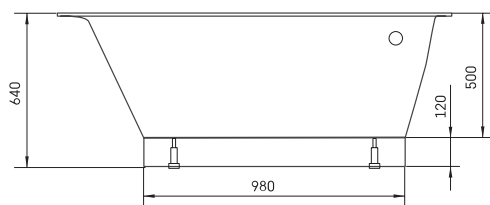

Tre 150 D

ТЕХНІЧНА ІНФОРМАЦІЯ

Розмір: 1500 x 1000 мм, h = 640 мм

Вага: 88 кг

Обсяг: 240 л

Додаткові:

Панель фронтальна мала D: PATREM/00

Панель фронтальна висока D: PATREA/D/00

Злив-перелив хром пластик: SIFVPAA80/00

Злив-перелив чорний металевий пластик:
SIFVPAA80/01

ТЕХНІЧНІ КРИСЛЕННЯ

- LV Ieteicamā grīdas drenāžas zona
- LT Kanalizacijos įvado montavimo grindyse zona
- EE Soovituslik põranda dreenaazi asukoht
- EN Suggested floor drainage area
- RU Рекомендуемое место расположения дренажа в полу
- UA Зона підключення каналізації, що рекомендується
- PL Sugerowany obszar дренаżu