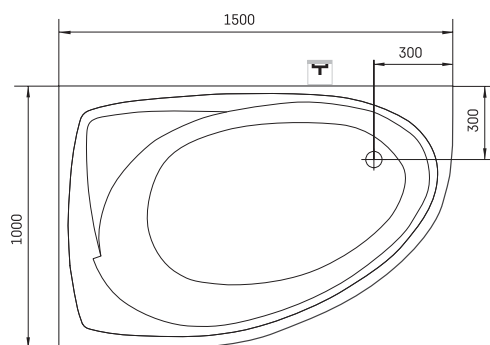

## ТЕХНІЧНА ІНФОРМАЦІЯ

Розмір: 1500 x 1000 мм, h = 640 мм

Вага: 88 кг

Обсяг: 240 л

## ТЕХНІЧНІ КРИСЛЕННЯ

- LV Ieteicamā grīdas drenāžas zona
- LT Kanalizacijos įvado montavimo grindyse zona
- EE Soovituslik põranda dreenaazi asukoht
- EN Suggested floor drainage area
- RU Рекомендуемое место расположения дренажа в полу
- UA Зона підключення каналізації, що рекомендується
- PL Sugerowany obszar дренаżu