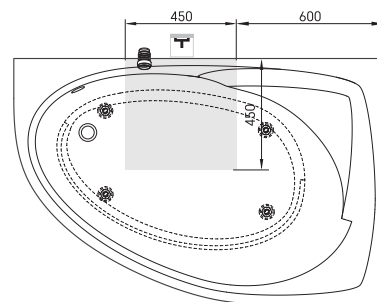

## ТЕХНІЧНА ІНФОРМАЦІЯ

Розмір: 1500 x 1000 мм, h = 640 мм

Код продукту: VATRE/A/00

Матеріал: Литий камінь

Вага: 92 кг

Колір: Glossy Alpine White

Обсяг: 240 л

Сегмент продукту: **ROOT**

## Додаткові:

Панель фронтальна мала А: PATREM/00

Панель фронтальна висока А: PATREA/A/00

Злив-перелив хром пластик: SIFVPAА80/00

Злив-перелив чорний металевий пластик:  
SIFVPAА80/01

## ТЕХНІЧНІ КРИСЛЕННЯ

- LV Ieteicamā grīdas drenāžas zona
- LT kanalizācijas ievada montavimo grindyse zona
- EE Soovituslik põranda dreenaazi asukoht
- EN Suggested floor drainage area
- RU Рекомендуемое место расположения дренажа в полу
- UA Зона підключення каналізації, що рекомендується
- PL Sugerowany obszar дренаżu

- LV Pieļaujams garuma un platuma robežnovirzes: līdz 1 m +/-5mm, virs 1 m -5/+10mm
- LT Leistini gaminio dydžio nuokrypiai 1m yra +/-5 mm, virš 1 m -5/+10 mm
- EE Mõõtmete lubatud viga pikkuses ja laiuses on 1m puhul +/-5mm, üle 1m -5/+10mm
- EN The tolerated error of dimensions for 1m is +/-5mm, above 1 -5/+10mm
- RU Допустимые изменения границ длины и ширины до 1 м +/-5мм более 1 м -5/+10мм
- UA Можливі зміни довжини та ширини до 1 м +/-5мм, більше 1 м -5/+10мм
- PL Dopuszczalne tolerancje długości i szerokości wynoszą +/-5 mm dla wymiarów do 1 m i +5/-10 mm dla wymiarów powyżej 1 m.