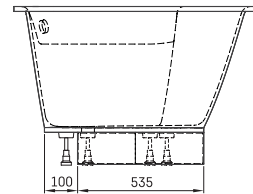

## ТЕХНІЧНА ІНФОРМАЦІЯ

Розмір: 1500 x 1000 мм, h = 640 мм

Код продукту: VATRE/A/00

Матеріал: Литий камінь

Вага: 92 кг

Колір: Glossy Alpine White

Обсяг: 240 л

Сегмент продукту: **ROOT**

## ТЕХНІЧНІ КРИСЛЕННЯ

- LV Ieteicamā grīdas drenāžas zona
- LT kanalizācijas ievada montavimo grindyse zona
- EE Soovituslik põranda dreenaazi asukoht
- EN Suggested floor drainage area
- RU Рекомендуемое место расположения дренажа в полу
- UA Зона підключення каналізації, що рекомендується
- PL Sugerowany obszar дренаżu

- LV Pieļaujams garuma un platuma robežnovirzes: līdz 1 m +/-5mm, virs 1 m -5/+10mm
- LT Leistini gaminio dydžio nuokrypiai 1m yra +/-5 mm, virš 1 m -5/+10 mm
- EE Mõõtmete lubatud viga pikkuses ja laiuses on 1m puhul +/-5mm, üle 1m -5/+10mm
- EN The tolerated error of dimensions for 1m is +/-5mm, above 1 -5/+10mm
- RU Допустимые изменения границ длины и ширины до 1 м +/-5мм более 1 м -5/+10мм
- UA Можливі зміни довжини та ширини до 1 м +/-5мм, більше 1 м -5/+10мм
- PL Dopuszczalne tolerancje długości i szerokości wynoszą +/-5 mm dla wymiarów do 1 m i +5/-10 mm dla wymiarów powyżej 1 m.