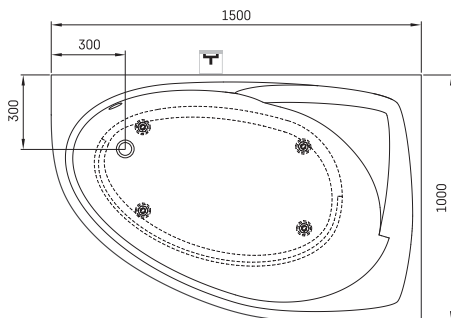

## ТЕХНІЧНА ІНФОРМАЦІЯ

Розмір: 1500 x 1000 мм, h = 640 мм

Код продукту: VATRE/A/00

Матеріал: Литий камінь

Вага: 92 кг

Колір: Glossy Alpine White

Обсяг: 240 л

Сегмент продукту: **ROOT**

## ТЕХНІЧНІ КРИСЛЕННЯ

- LV Ieteicamā grīdas drenāžas zona
- LT kanalizācijas ievada montavimo grindyse zona
- EE Soovituslik põranda dreenaazi asukoht
- EN Suggested floor drainage area
- RU Рекомендуемое место расположения дренажа в полу
- UA Зона підключення каналізації, що рекомендується
- PL Sugerowany obszar дренаżu

- LV Pieļaujams garuma un platuma robežnovirzes: līdz 1 m +/-5mm, virs 1 m -5/+10mm
- LT Leistini gaminio dydžio nuokrypiai 1m yra +/-5 mm, virš 1 m -5/+10 mm
- EE Mõõtmete lubatud viga pikkuses ja laiuses on 1m puhul +/-5mm, üle 1m -5/+10mm
- EN The tolerated error of dimensions for 1m is +/-5mm, above 1 -5/+10mm
- RU Допустимые изменения границ длины и ширины до 1 м +/-5мм более 1 м -5/+10мм
- UA Можливі зміни довжини та ширини до 1 м +/-5мм, більше 1 м -5/+10мм
- PL Dopuszczalne tolerancje długości i szerokości wynoszą +/-5 mm dla wymiarów do 1 m i +5/-10 mm dla wymiarów powyżej 1 m.