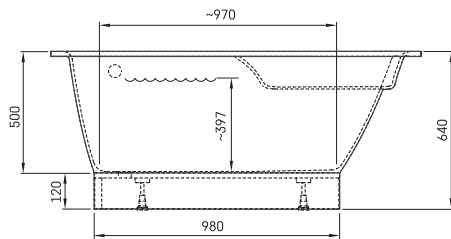

## ТЕХНІЧНА ІНФОРМАЦІЯ

Розмір: 1500 x 1000 мм, h = 640 мм

Код продукту: VATRE/A/00

Матеріал: Литий камінь

Вага: 92 кг

Колір: Glossy Alpine White

Обсяг: 240 л

Сегмент продукту: **ROOT**

## ТЕХНІЧНІ КРИСЛЕННЯ

- LV Ieteicamā grīdas drenāžas zona
- LT kanalizācijas ievada montavimo grindyse zona
- EE Soovituslik põranda dreenaazi asukoht
- EN Suggested floor drainage area
- RU Рекомендуемое место расположения дренажа в полу
- UA Зона підключення каналізації, що рекомендується
- PL Sugerowany obszar дренаżu

- LV Pieļaujams garuma un platuma robežnovirzes: līdz 1 m +/-5mm, virs 1 m -5/+10mm
- LT Leistini gaminio dydžio nuokrypiai 1m yra +/-5 mm, virš 1 m -5/+10 mm
- EE Mõõtmete lubatud viga pikkuses ja laiuses on 1m puhul +/-5mm, üle 1m -5/+10mm
- EN The tolerated error of dimensions for 1m is +/-5mm, above 1 -5/+10mm
- RU Допустимые изменения границ длины и ширины до 1 м +/-5мм более 1 м -5/+10мм
- UA Можливі зміни довжини та ширини до 1 м +/-5мм, більше 1 м -5/+10мм
- PL Dopuszczalne tolerancje długości i szerokości wynoszą +/-5 mm dla wymiarów do 1 m i +5/-10 mm dla wymiarów powyżej 1 m.