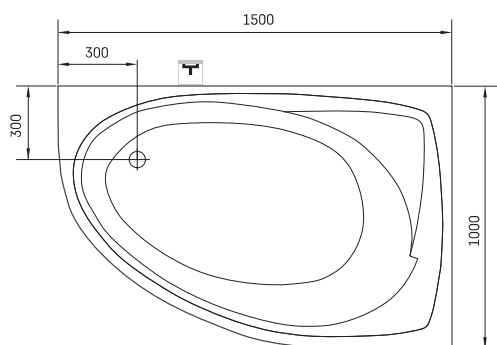

Tre 150 A

ТЕХНІЧНА ІНФОРМАЦІЯ

Розмір: 1500 x 1000 мм, h = 640 мм

Вага: 88 кг

Обсяг: 240 л

Додаткові:

Панель фронтальна мала А: PATREM/00

Панель фронтальна висока А: PATREA/A/00

Злив-перелив хром пластик: SIFVPAA80/00

Злив-перелив чорний металевий пластик:
SIFVPAA80/01

ТЕХНІЧНІ КРИСЛЕННЯ

- LV Ieteicamā grīdas drenāžas zona
- LT Kanalizācijas ievado montavimo grindyse zona
- EE Soovituslik põranda дренаazi asukoht
- EN Suggested floor drainage area
- RU Рекомендуемое место расположения дренажа в полу
- UA Зона підключення каналізації, що рекомендується
- PL Sugerowany obszar дренаżu