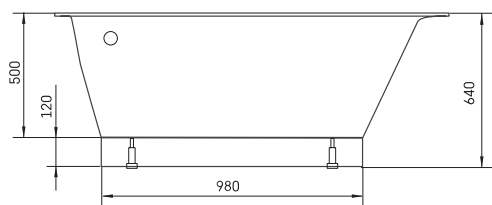

## ТЕХНІЧНА ІНФОРМАЦІЯ

Розмір: 1500 x 1000 мм, h = 640 мм

Вага: 88 кг

Обсяг: 240 л

## ТЕХНІЧНІ КРИСЛЕННЯ

- LV Ieteicamā grīdas drenāžas zona
- LT Kanalizācijas ievado montavimo grindyse zona
- EE Soovituslik põranda дренаazi asukoht
- EN Suggested floor drainage area
- RU Рекомендуемое место расположения дренажа в полу
- UA Зона підключення каналізації, що рекомендується
- PL Sugerowany obszar дренаżu