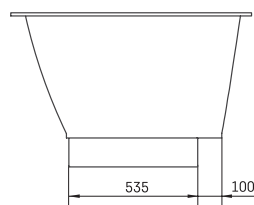

## ТЕХНІЧНА ІНФОРМАЦІЯ

Розмір: 1500 x 1000 мм, h = 640 мм

Вага: 88 кг

Обсяг: 240 л

## ТЕХНІЧНІ КРИСЛЕННЯ

- LV Ieteicamā grīdas drenāžas zona
- LT Kanalizācijas ievado montavimo grindyse zona
- EE Soovituslik põranda дренаazi asukoht
- EN Suggested floor drainage area
- RU Рекомендуемое место расположения дренажа в полу
- UA Зона підключення каналізації, що рекомендується
- PL Sugerowany obszar дренаżu