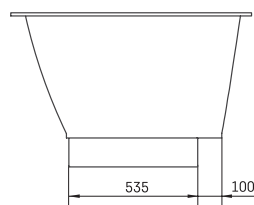

Tre 150 A

ТЕХНІЧНА ІНФОРМАЦІЯ

Розмір: 1500 x 1000 мм, h = 640 мм

Вага: 88 кг

Обсяг: 240 л

Додаткові:

Панель фронтальна мала А: PATREM/00

Панель фронтальна висока А: PATREA/A/00

Злив-перелив хром пластик: SIFVPAA80/00

Злив-перелив чорний металевий пластик:
SIFVPAA80/01

ТЕХНІЧНІ КРИСЛЕННЯ

- LV Ieteicamā grīdas drenāžas zona
- LT Kanalizācijas ievado montavimo grindyse zona
- EE Soovituslik põranda дренаazi asukoht
- EN Suggested floor drainage area
- RU Рекомендуемое место расположения дренажа в полу
- UA Зона підключення каналізації, що рекомендується
- PL Sugerowany obszar дренаżu