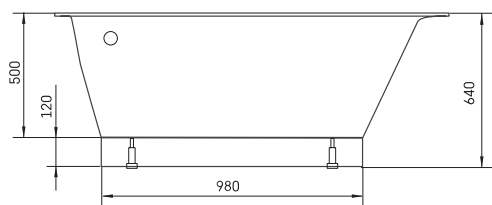

Tre 150 A

ТЕХНІЧНА ІНФОРМАЦІЯ

Розмір: 1500 x 1000 мм, h = 640 мм

Вага: 88 кг

Обсяг: 240 л

Додаткові:

Панель фронтальна мала А: PATREM/00

Панель фронтальна висока А: PATREA/A/00

Злив-перелив хром пластик: SIFVPAA80/00

Злив-перелив чорний металевий пластик:
SIFVPAA80/01

ТЕХНІЧНІ КРИСЛЕННЯ

- LV Ieteicamā grīdas drenāžas zona
- LT Kanalizācijas ievado montavimo grindyse zona
- EE Soovituslik põranda дренаazi asukoht
- EN Suggested floor drainage area
- RU Рекомендуемое место расположения дренажа в полу
- UA Зона підключення каналізації, що рекомендується
- PL Sugerowany obszar дренаżu