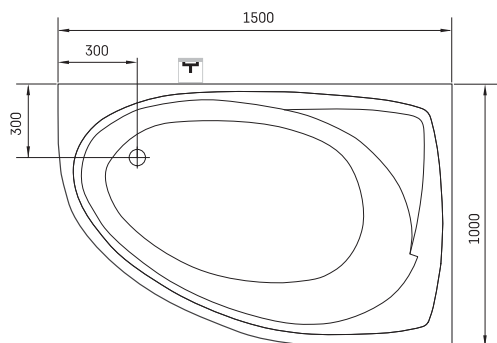

## ТЕХНІЧНА ІНФОРМАЦІЯ

Розмір: 1500 x 1000 мм, h = 640 мм

Вага: 88 кг

Обсяг: 240 л

### Додаткові:

Панель фронтальна мала А: PATREM/00

Панель фронтальна висока А: PATREA/A/00

Злив-перелив хром пластик: SIFVPAA80/00

Злив-перелив чорний металевий пластик:  
SIFVPAA80/01

## ТЕХНІЧНІ КРИСЛЕННЯ

- LV Ieteicamā grīdas drenāžas zona
- LT Kanalizācijas ievado montavimo grindyse zona
- EE Soovituslik põranda дренаazi asukoht
- EN Suggested floor drainage area
- RU Рекомендуемое место расположения дренажа в полу
- UA Зона підключення каналізації, що рекомендується
- PL Sugerowany obszar дренаżu